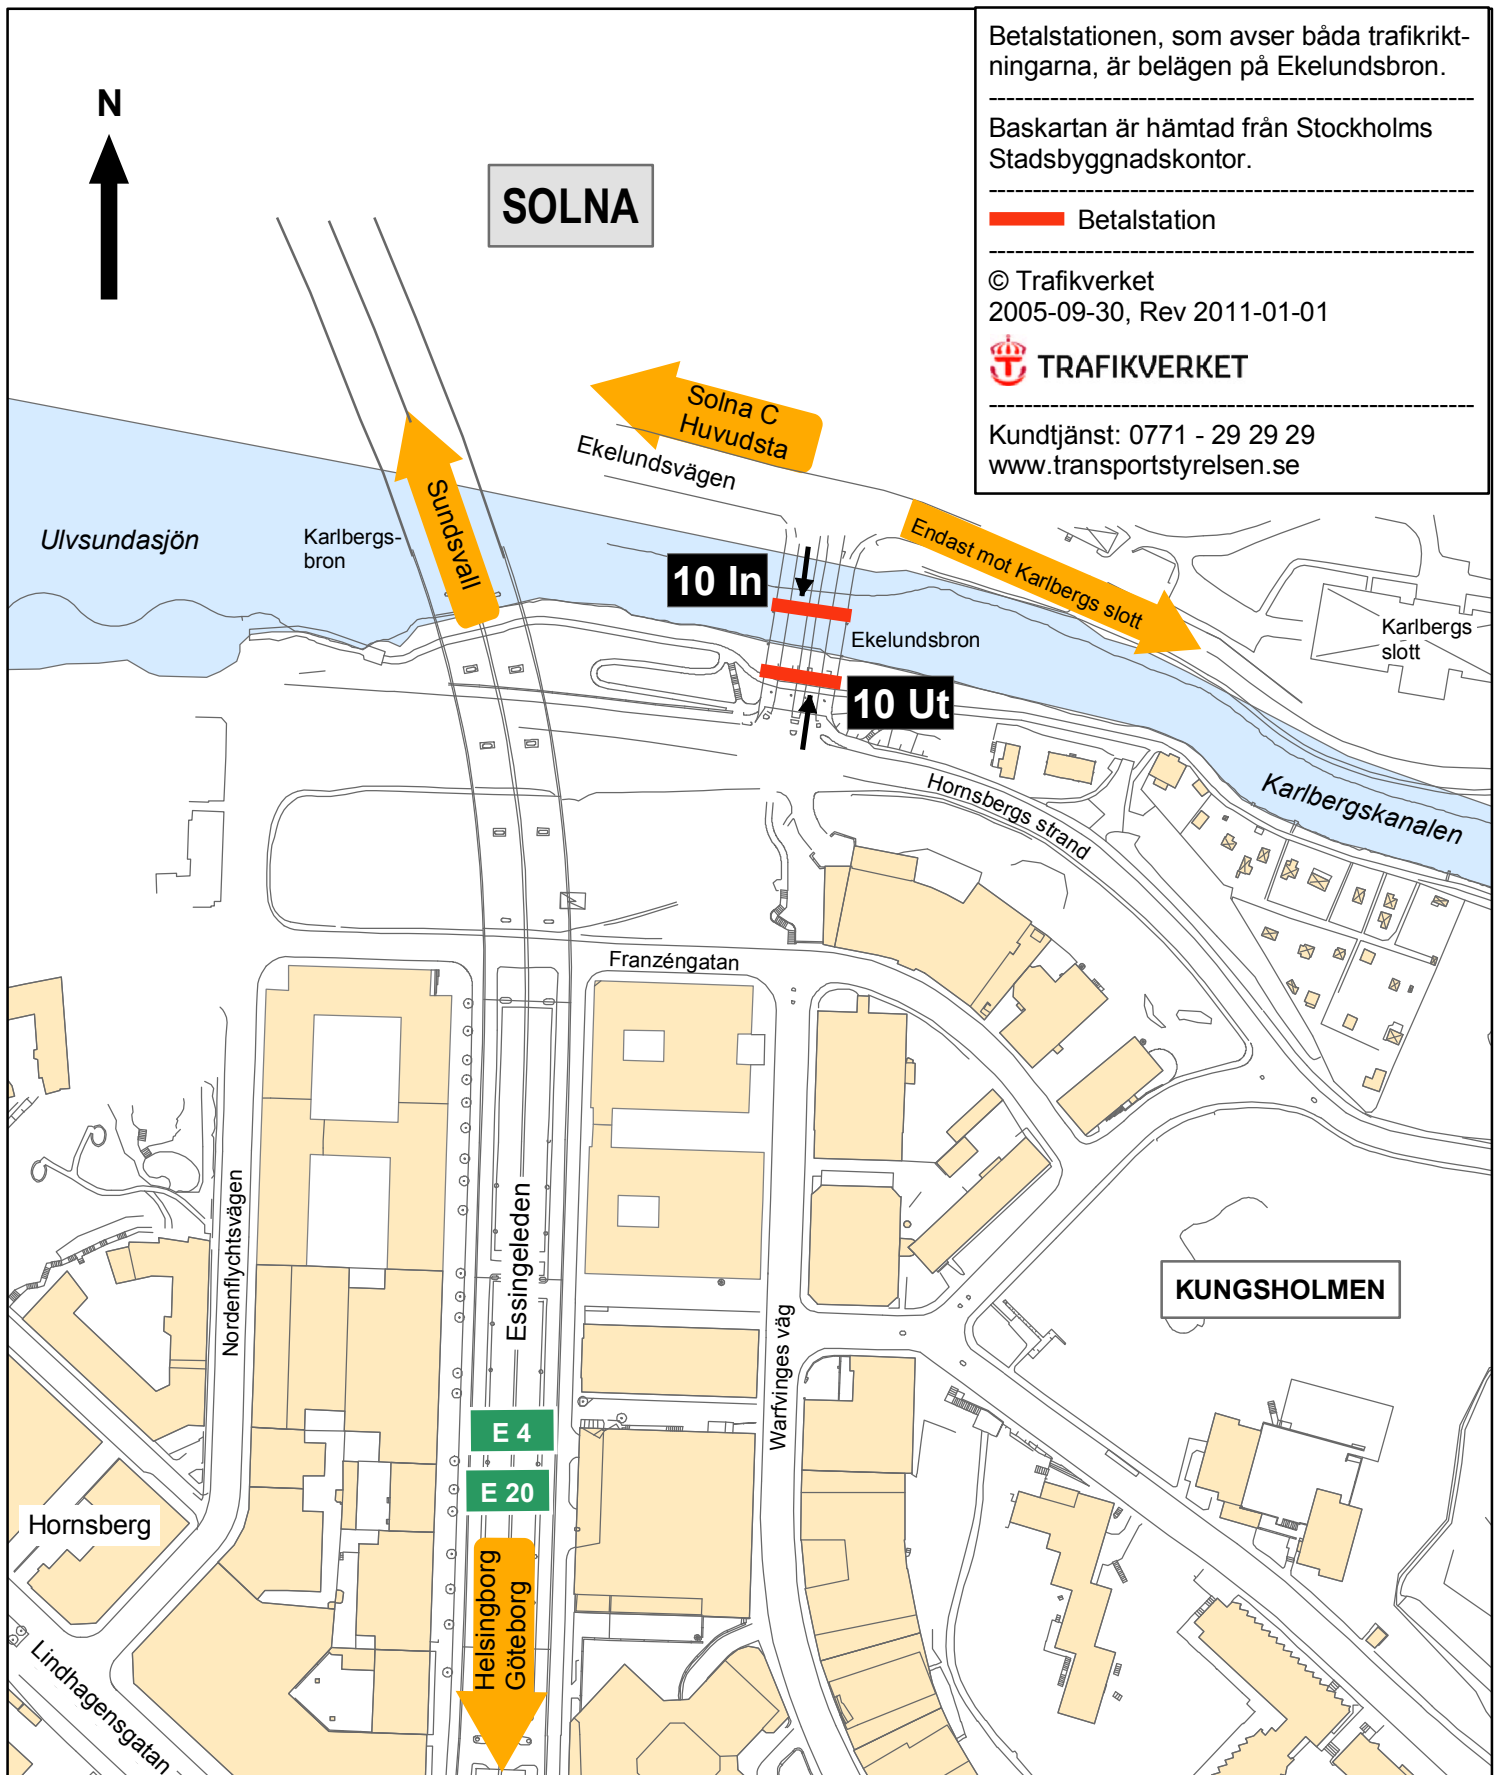

Betalstation 10.Ekelundsbron

Betalstationen, som avser båda trafikriktningarna, är belägen på Ekelundsbron.

Baskartan är hämtad från Stockholms Stadsbyggnadskontor.

 Betalstation

© Trafikverket
2005-09-30, Rev 2011-01-01