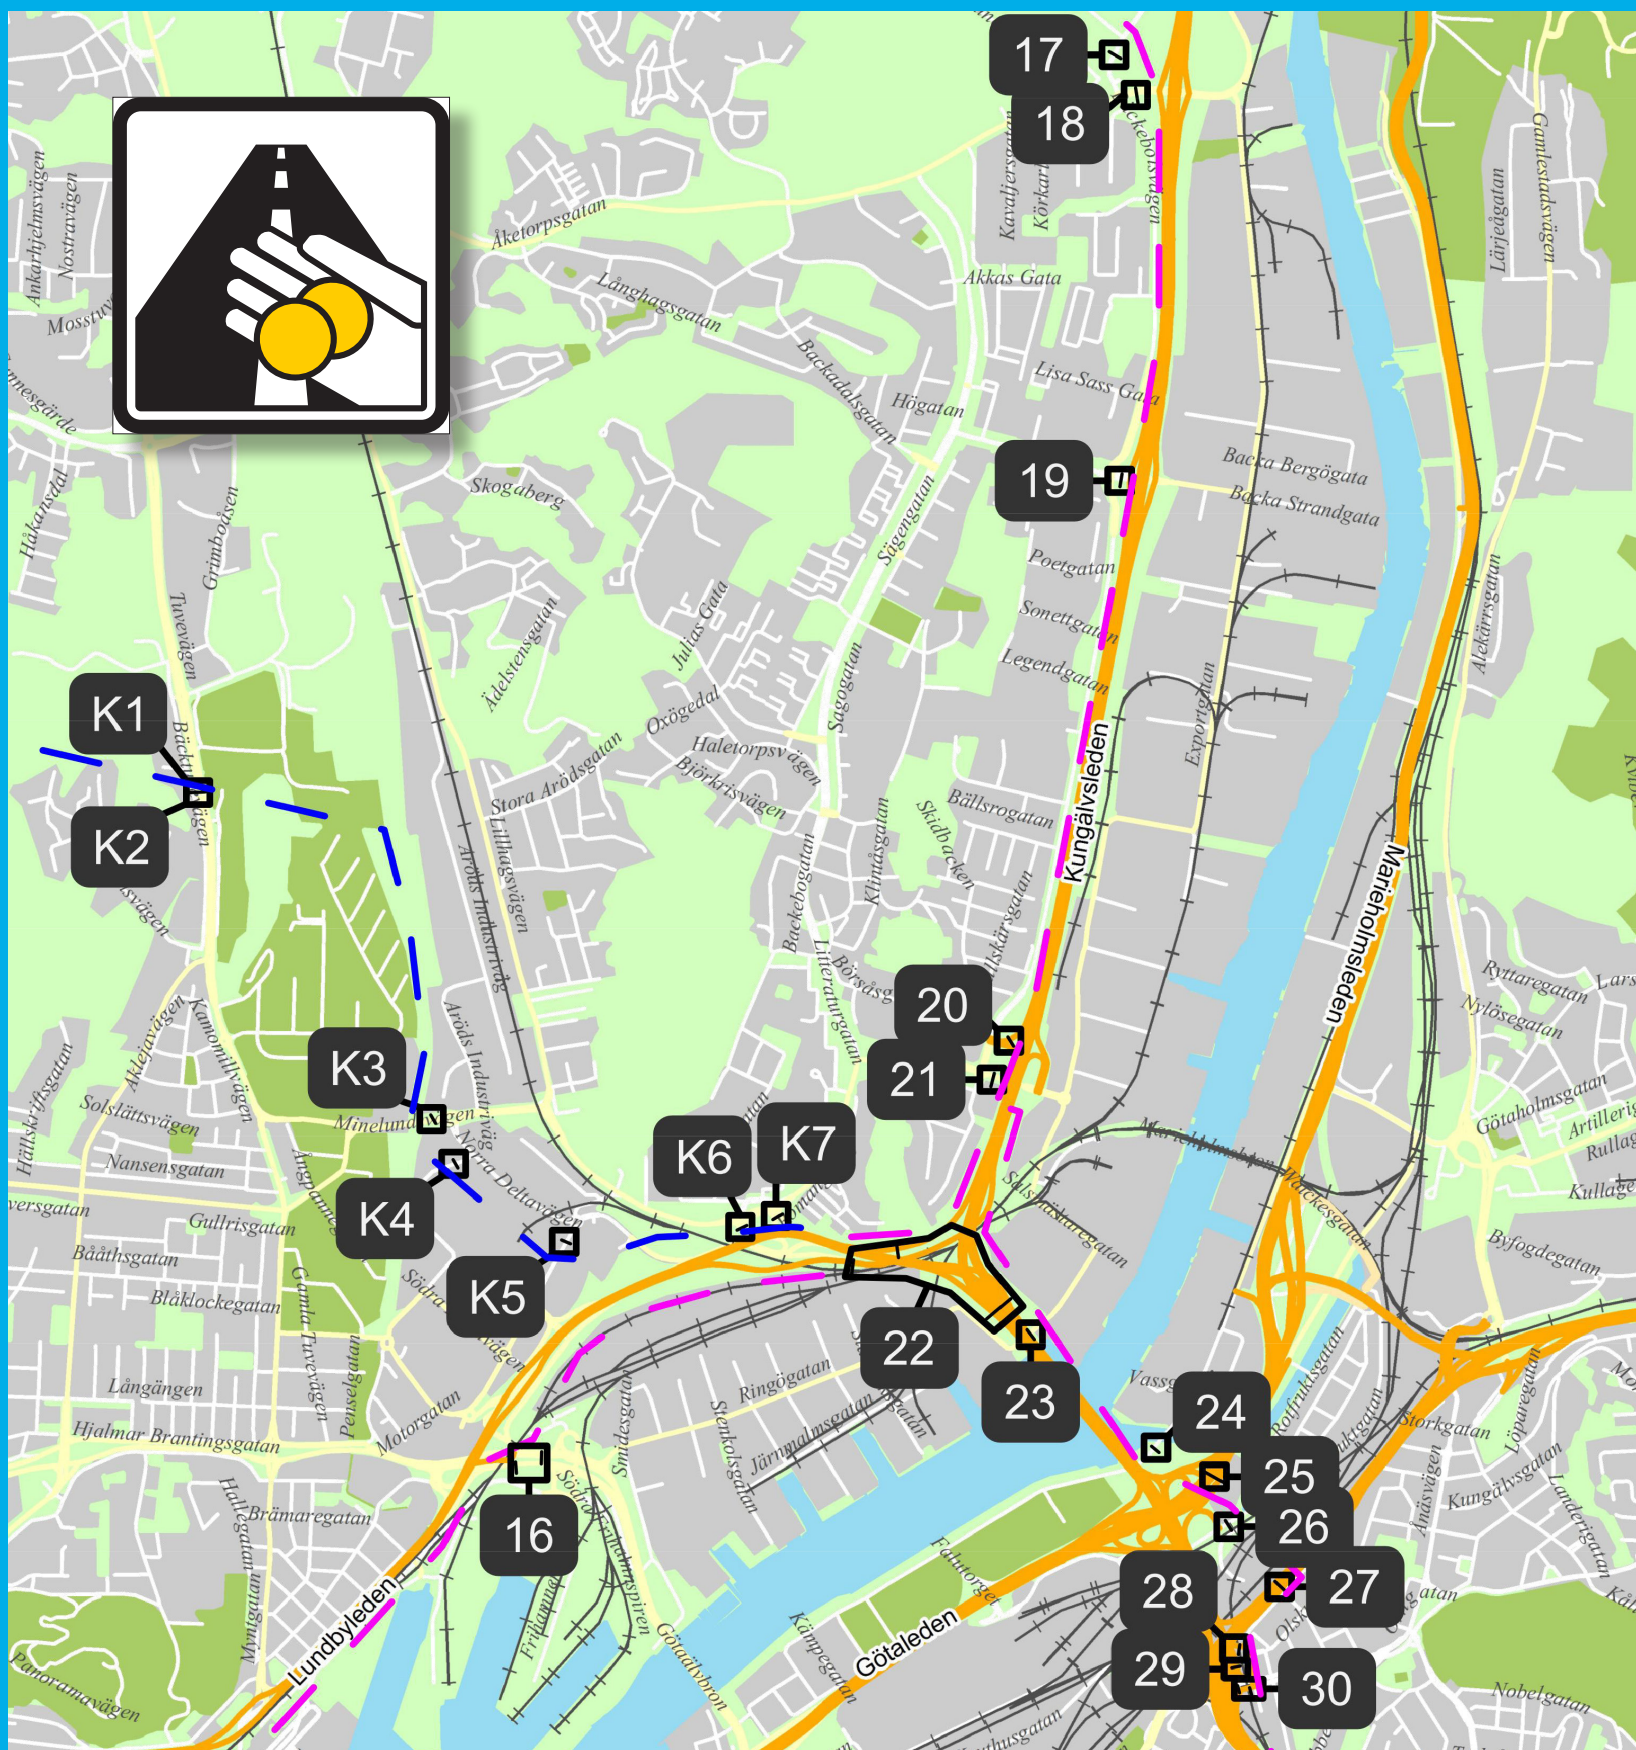

# TRÄNGSELSKATT I GÖTEBORG

## - UNDANTAG FÖR BACKAOMRÅDET

### KONTROLLPUNKTER

- K1. BÄCKTUVEVÄGEN
- K2. TUVEVÄGEN
- K3. MINELUNDSVÄGEN
- K4. DELTAVÄGEN
- K5. BACKAVÄGEN
- K6. LUNDBYLEDEN PÅFART
- K7. LUNDBYLEDEN AVFART

### BEFINTLIGA BETALSTATIONER

- 17. SÖDRA TAGENEÄGEN
- 18. SKÄLLTORPSVÄGEN
- 19. BACKADALEN
- 20. TINGSTADSMOTET AVFART E6
- 21. TINGSTADSVÄGEN
- 22-30. ÖVRIGA BEFINTLIGA BETALSTATIONER