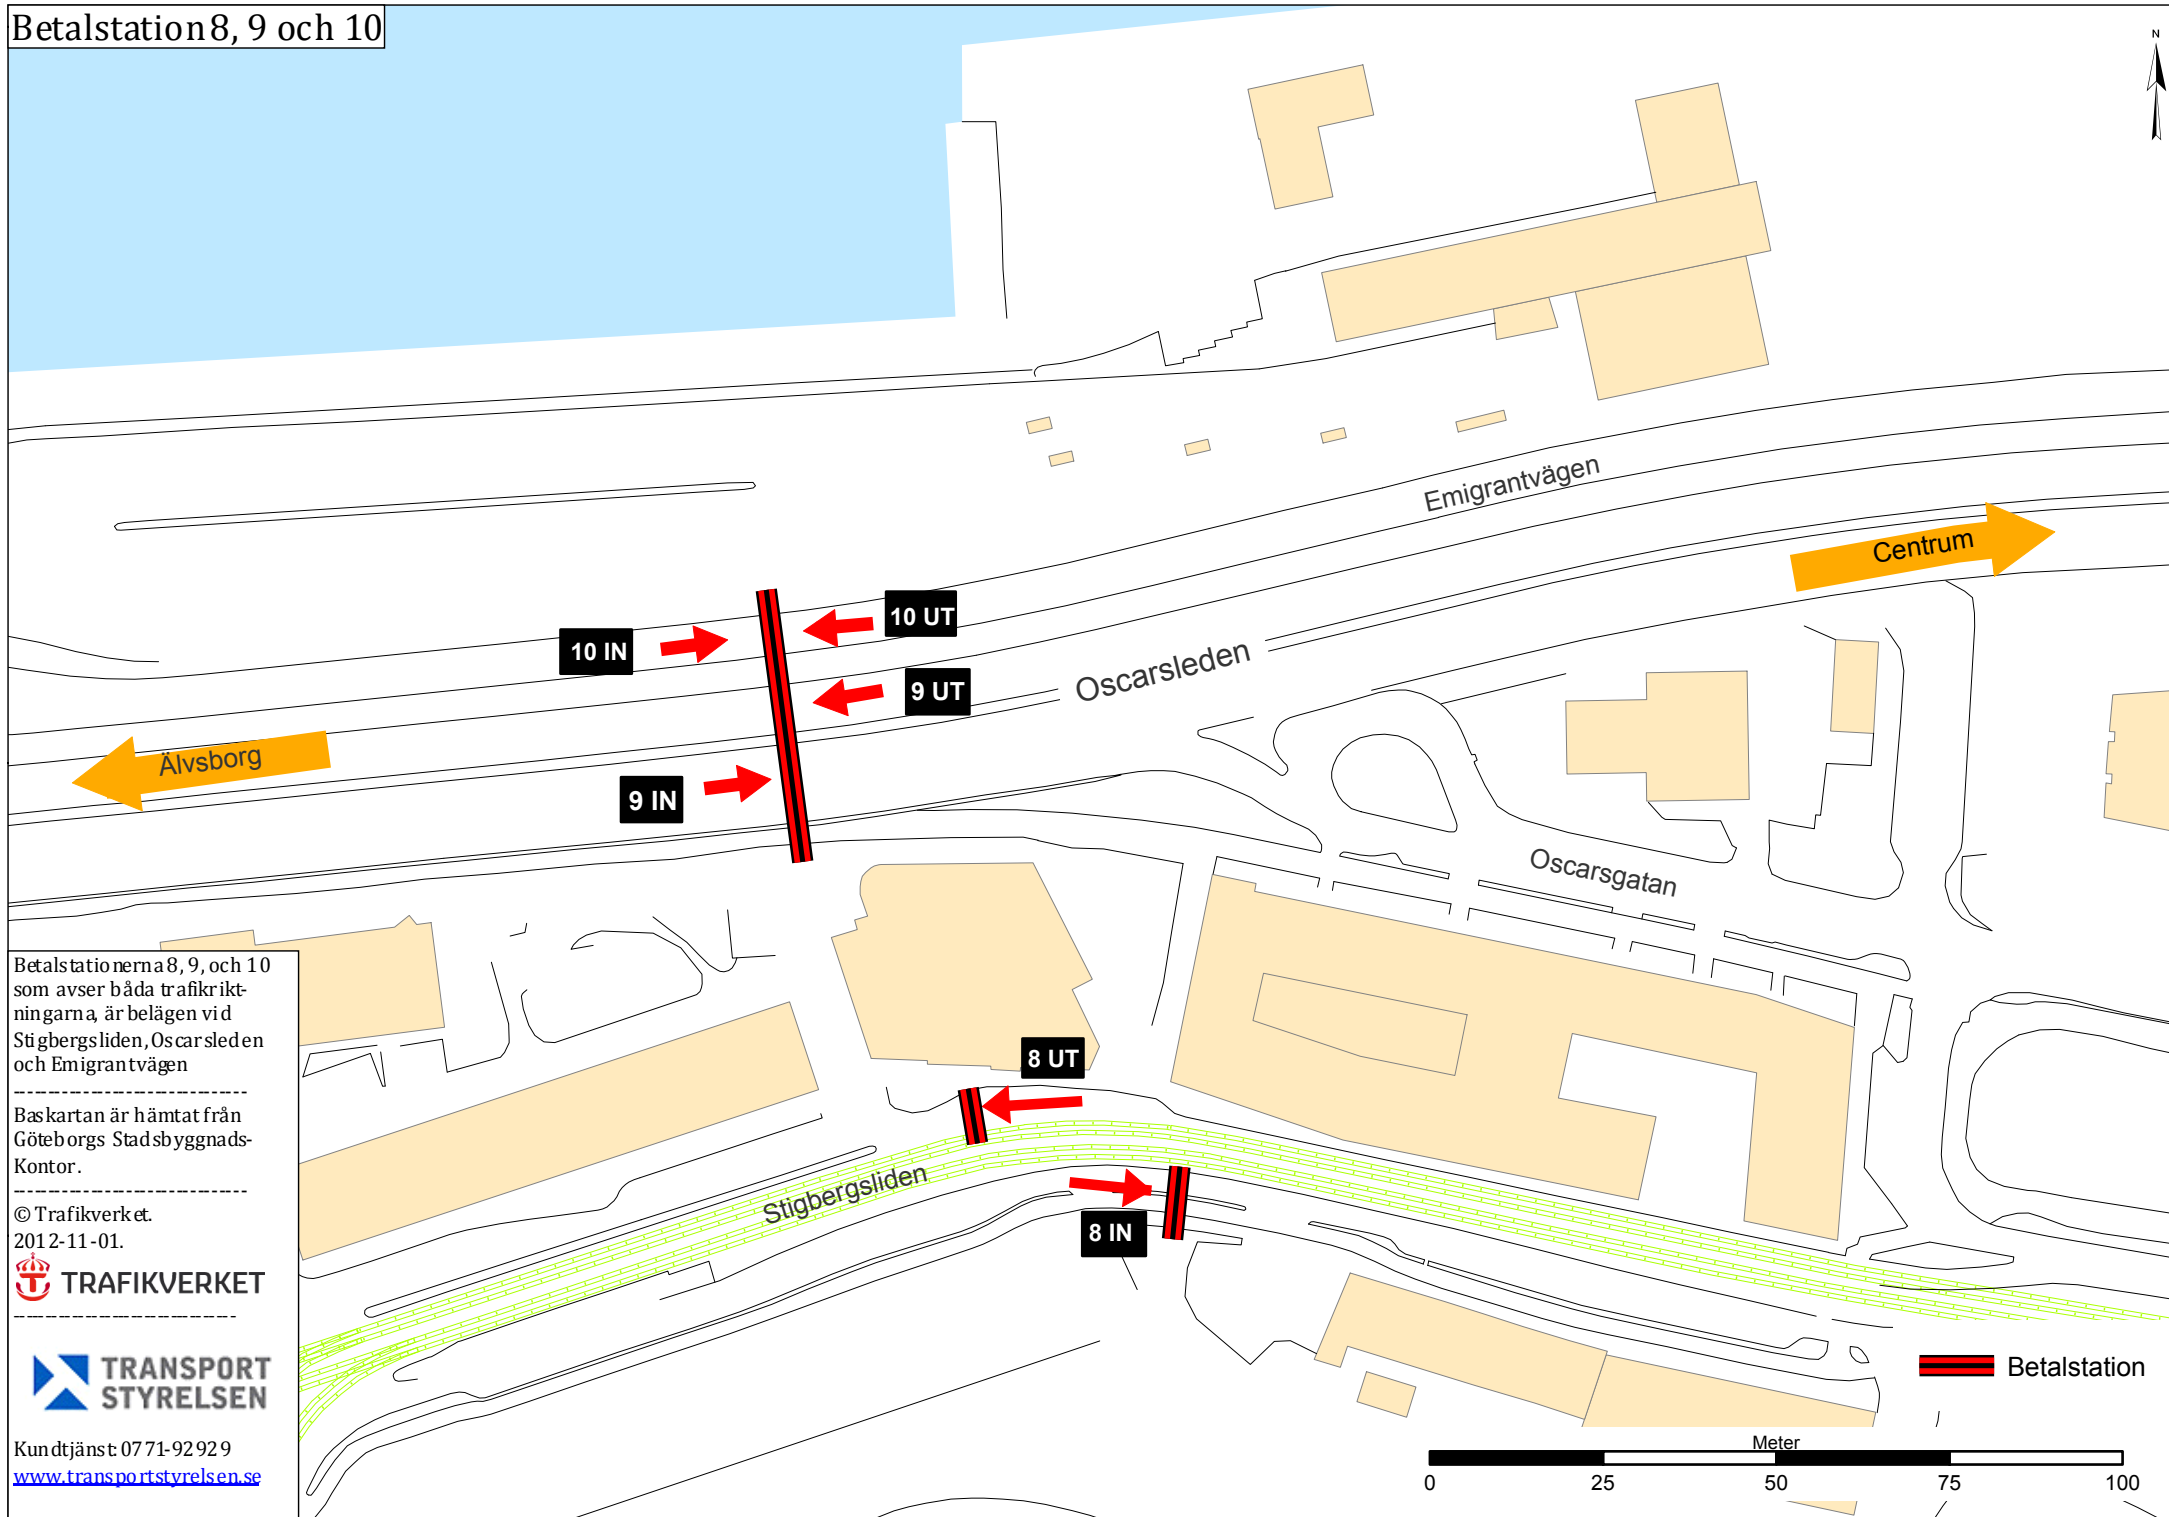

Betalstation 8, 9 och 10

Betalstationerna 8, 9, och 10 som avser båda trafikriktningarna är belägen vid Stigbergsliden, Oscarsleden och Emigrantvägen

Baskartan är hämtat från Göteborgs Stadsbyggnads-Kontor.