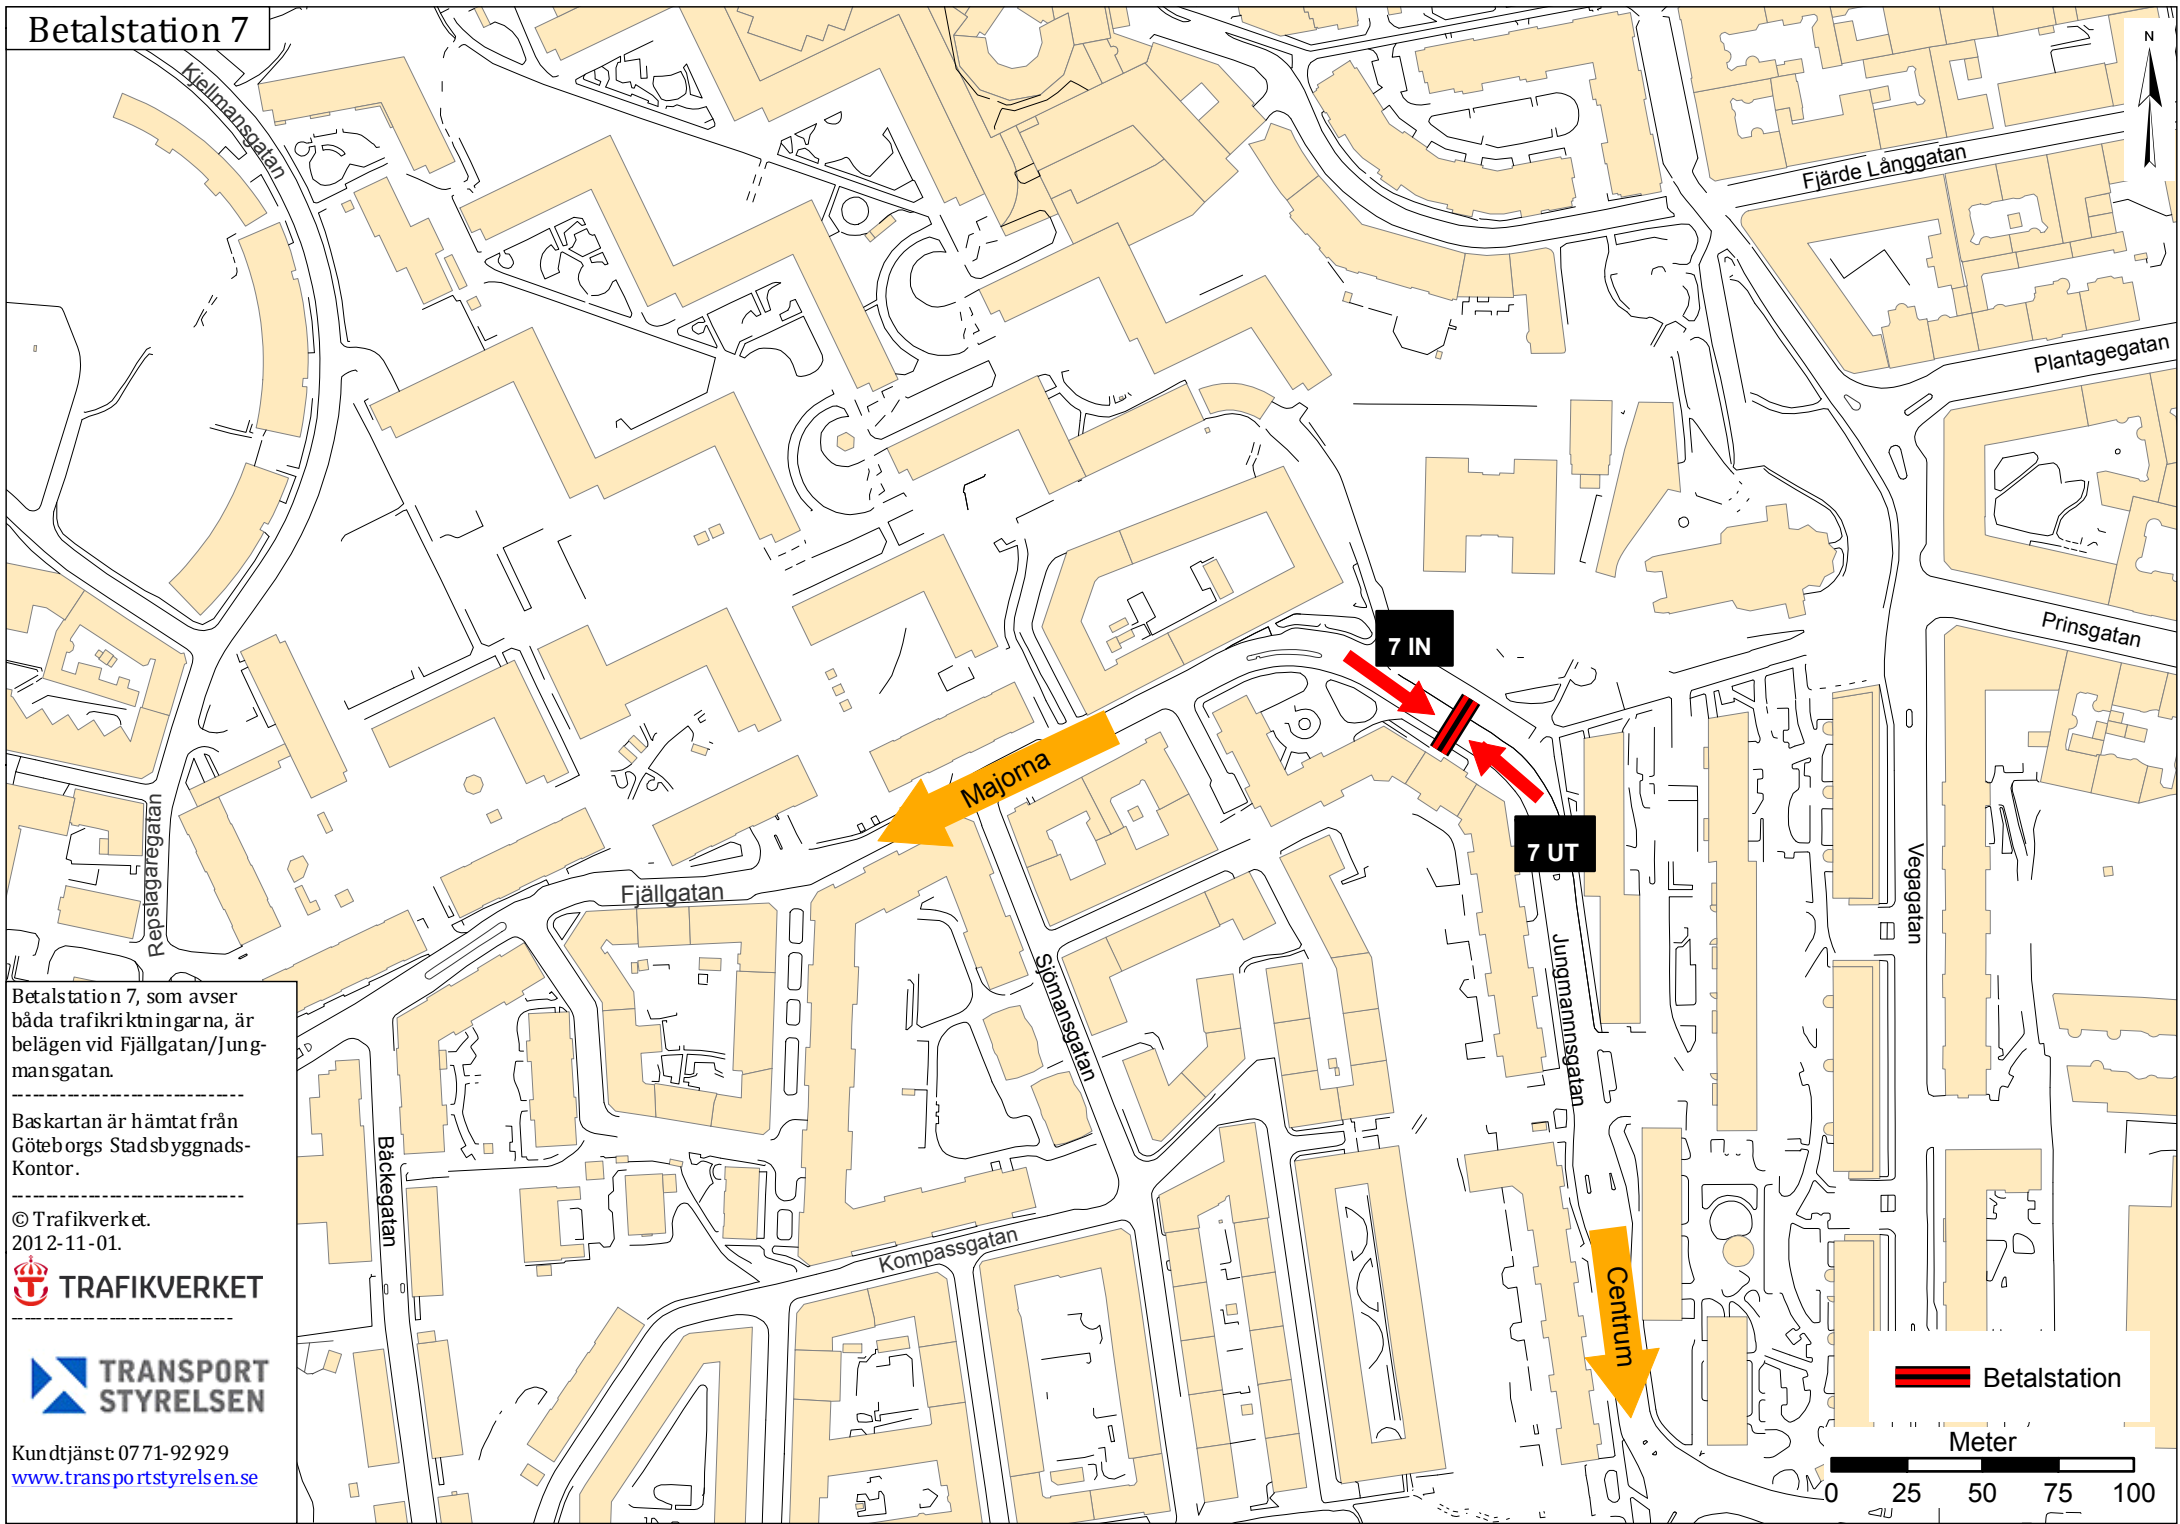

Betalstation 7

Betalstation 7, som avser båda trafikriktningarna, är belägen vid Fjällgatan/Jungmansgatan.

Baskartan är hämtat från Göteborgs Stadsbyggnads-Kontor.

© Trafikverket.
2012-11-01.
 TRAFIKVERKET