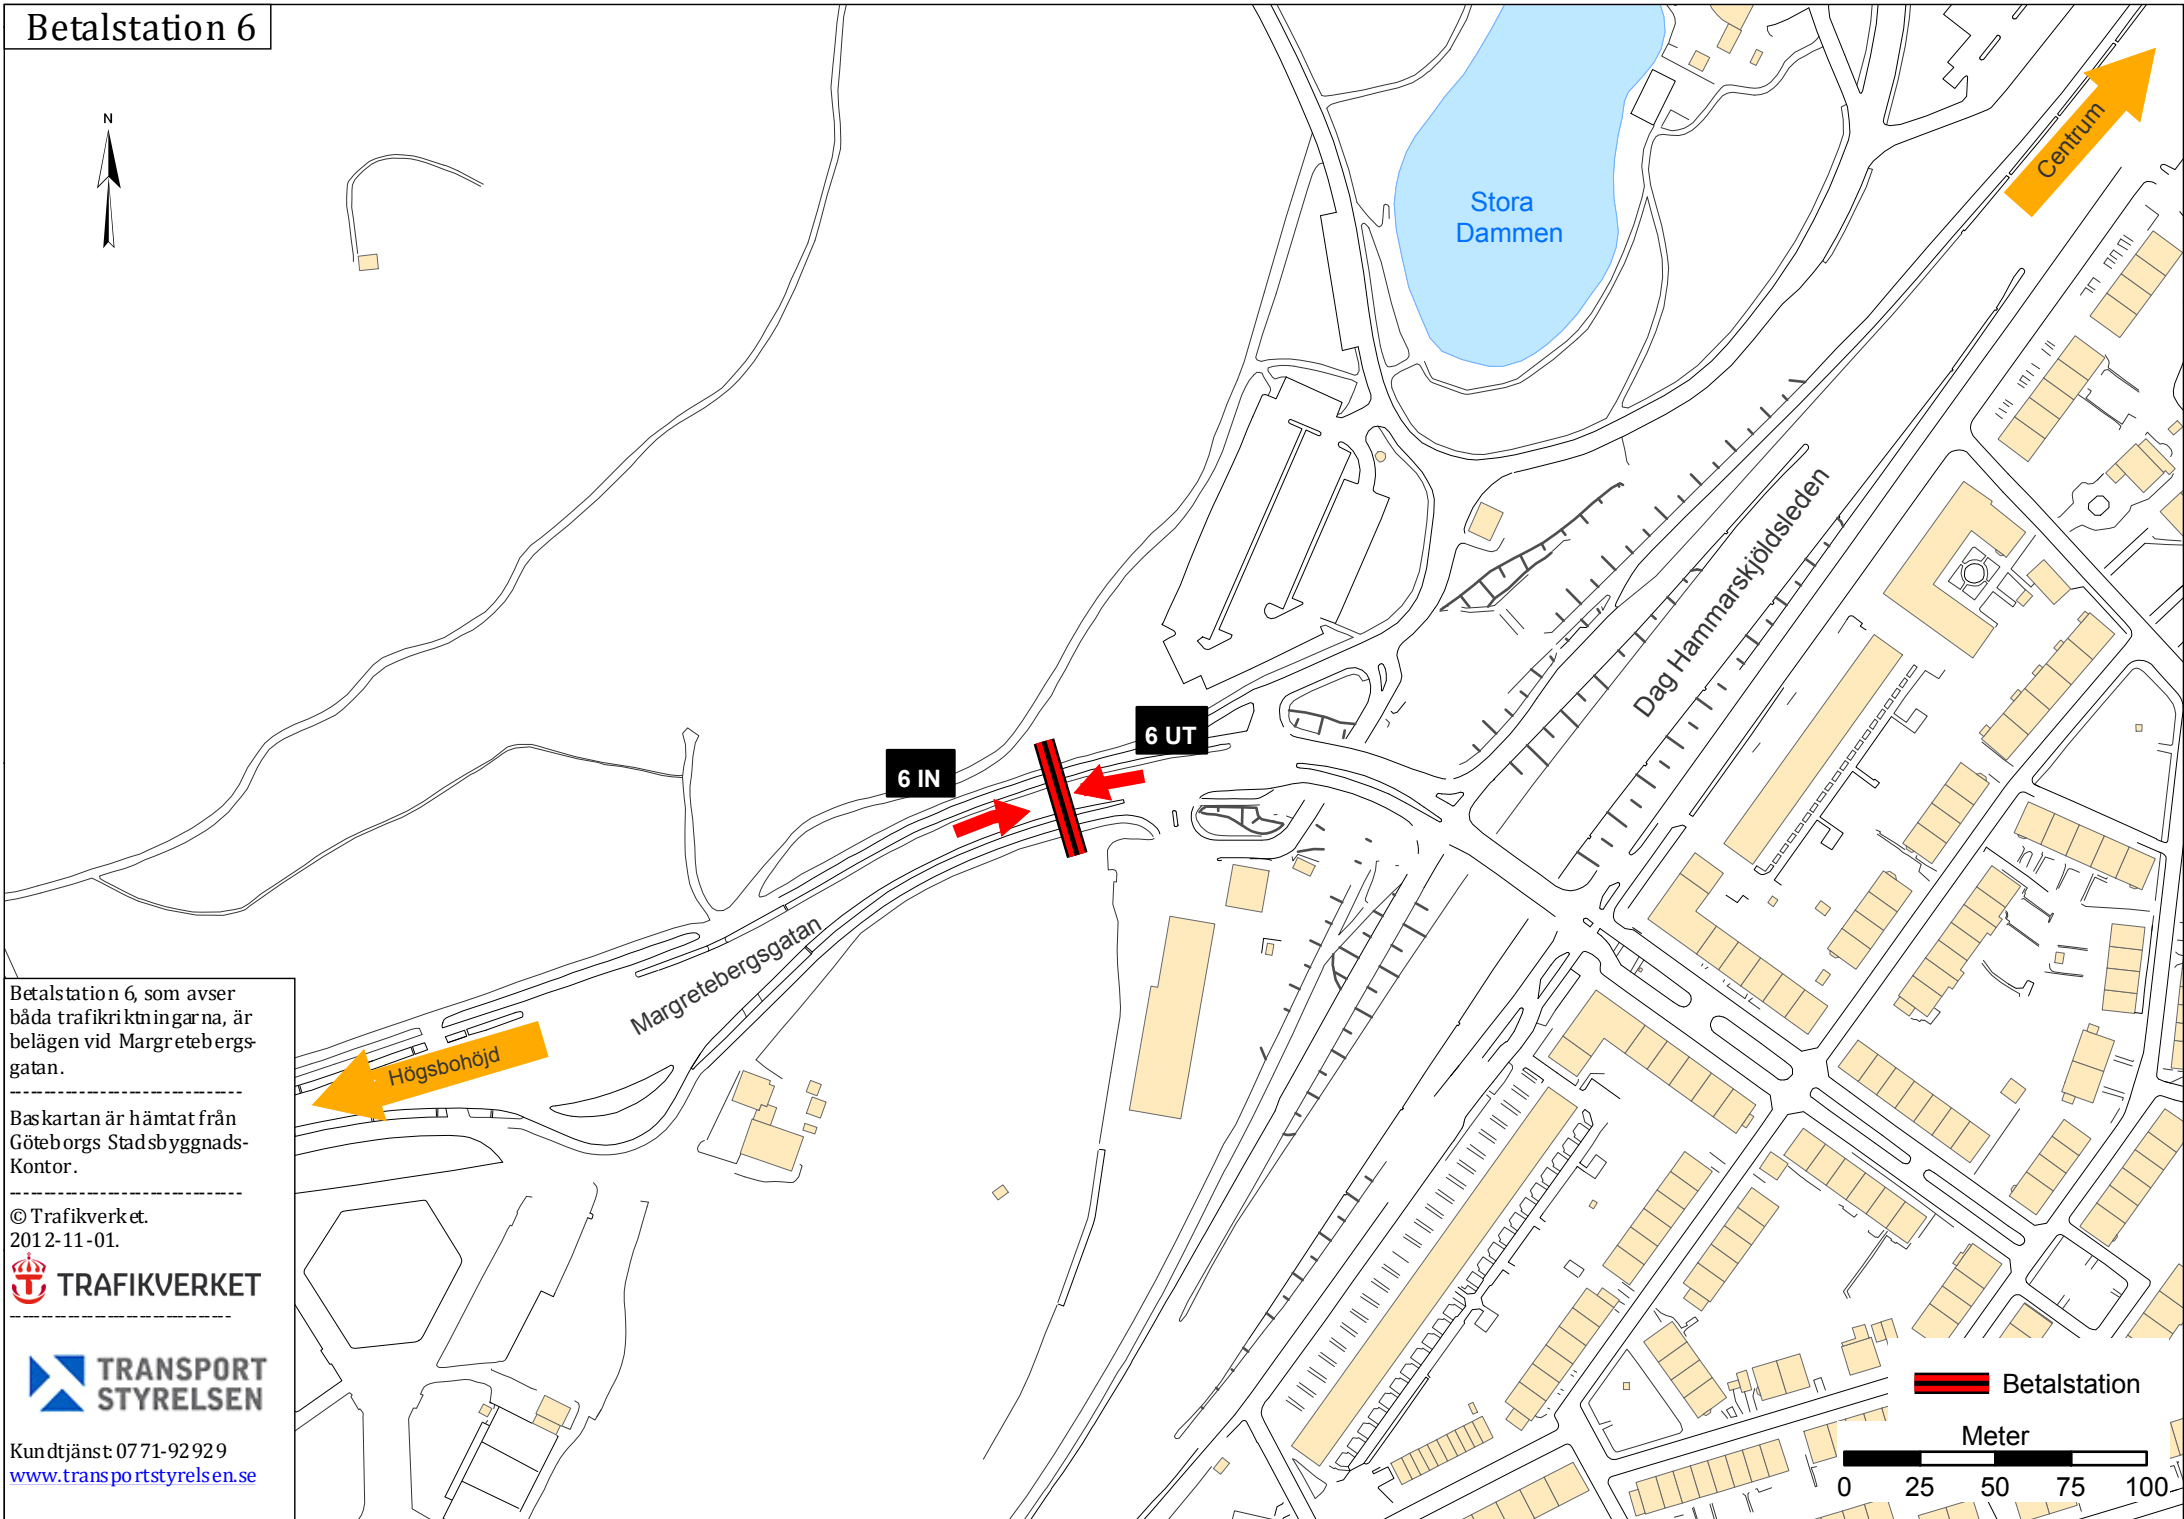

Betalstation 6

Betalstation 6, som avser båda trafikriktningarna, är belägen vid Margretebergsgatan.

Baskartan är hämtat från Göteborgs Stadbyggnads-Kontor.

© Trafikverket.
2012-11-01.

 TRAFIKVERKET

 TRANSPORTSTYRELSEN