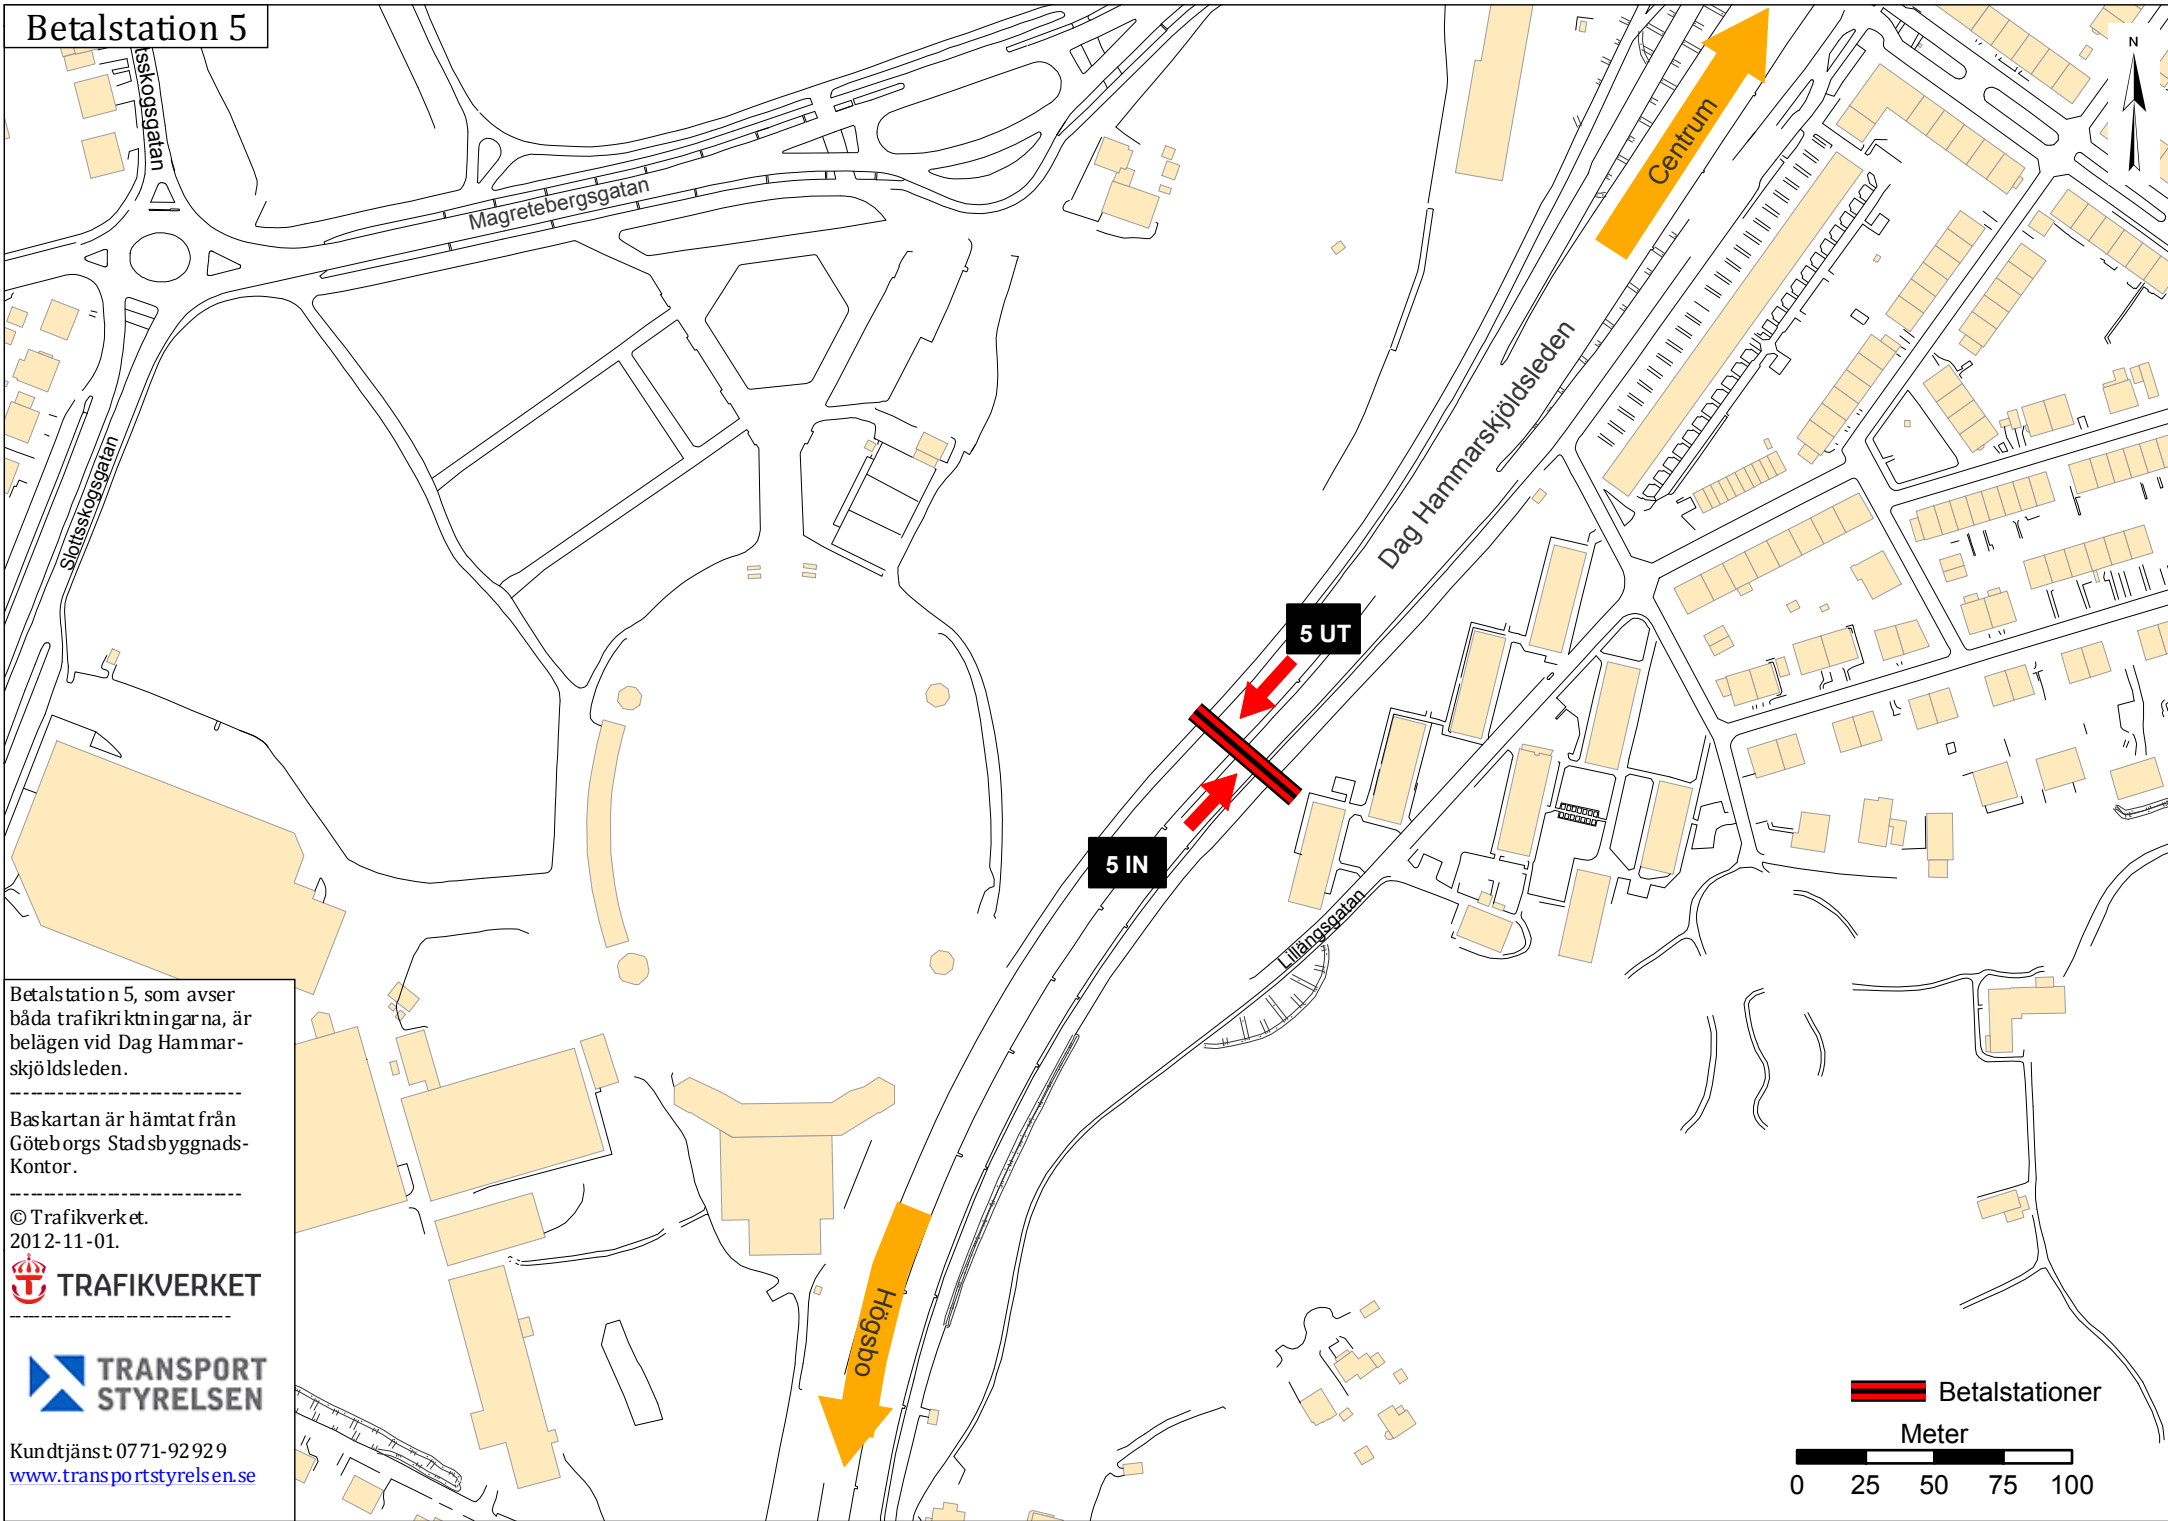

Betalstation 5

Betalstation 5, som avser båda trafikriktningarna, är belägen vid Dag Hammarskjöldsleden.

Baskartan är hämtat från Göteborgs Stadsbyggnads-Kontor.

© Trafikverket.
2012-11-01.

 TRAFIKVERKET

 TRANSPORTSTYRELSEN