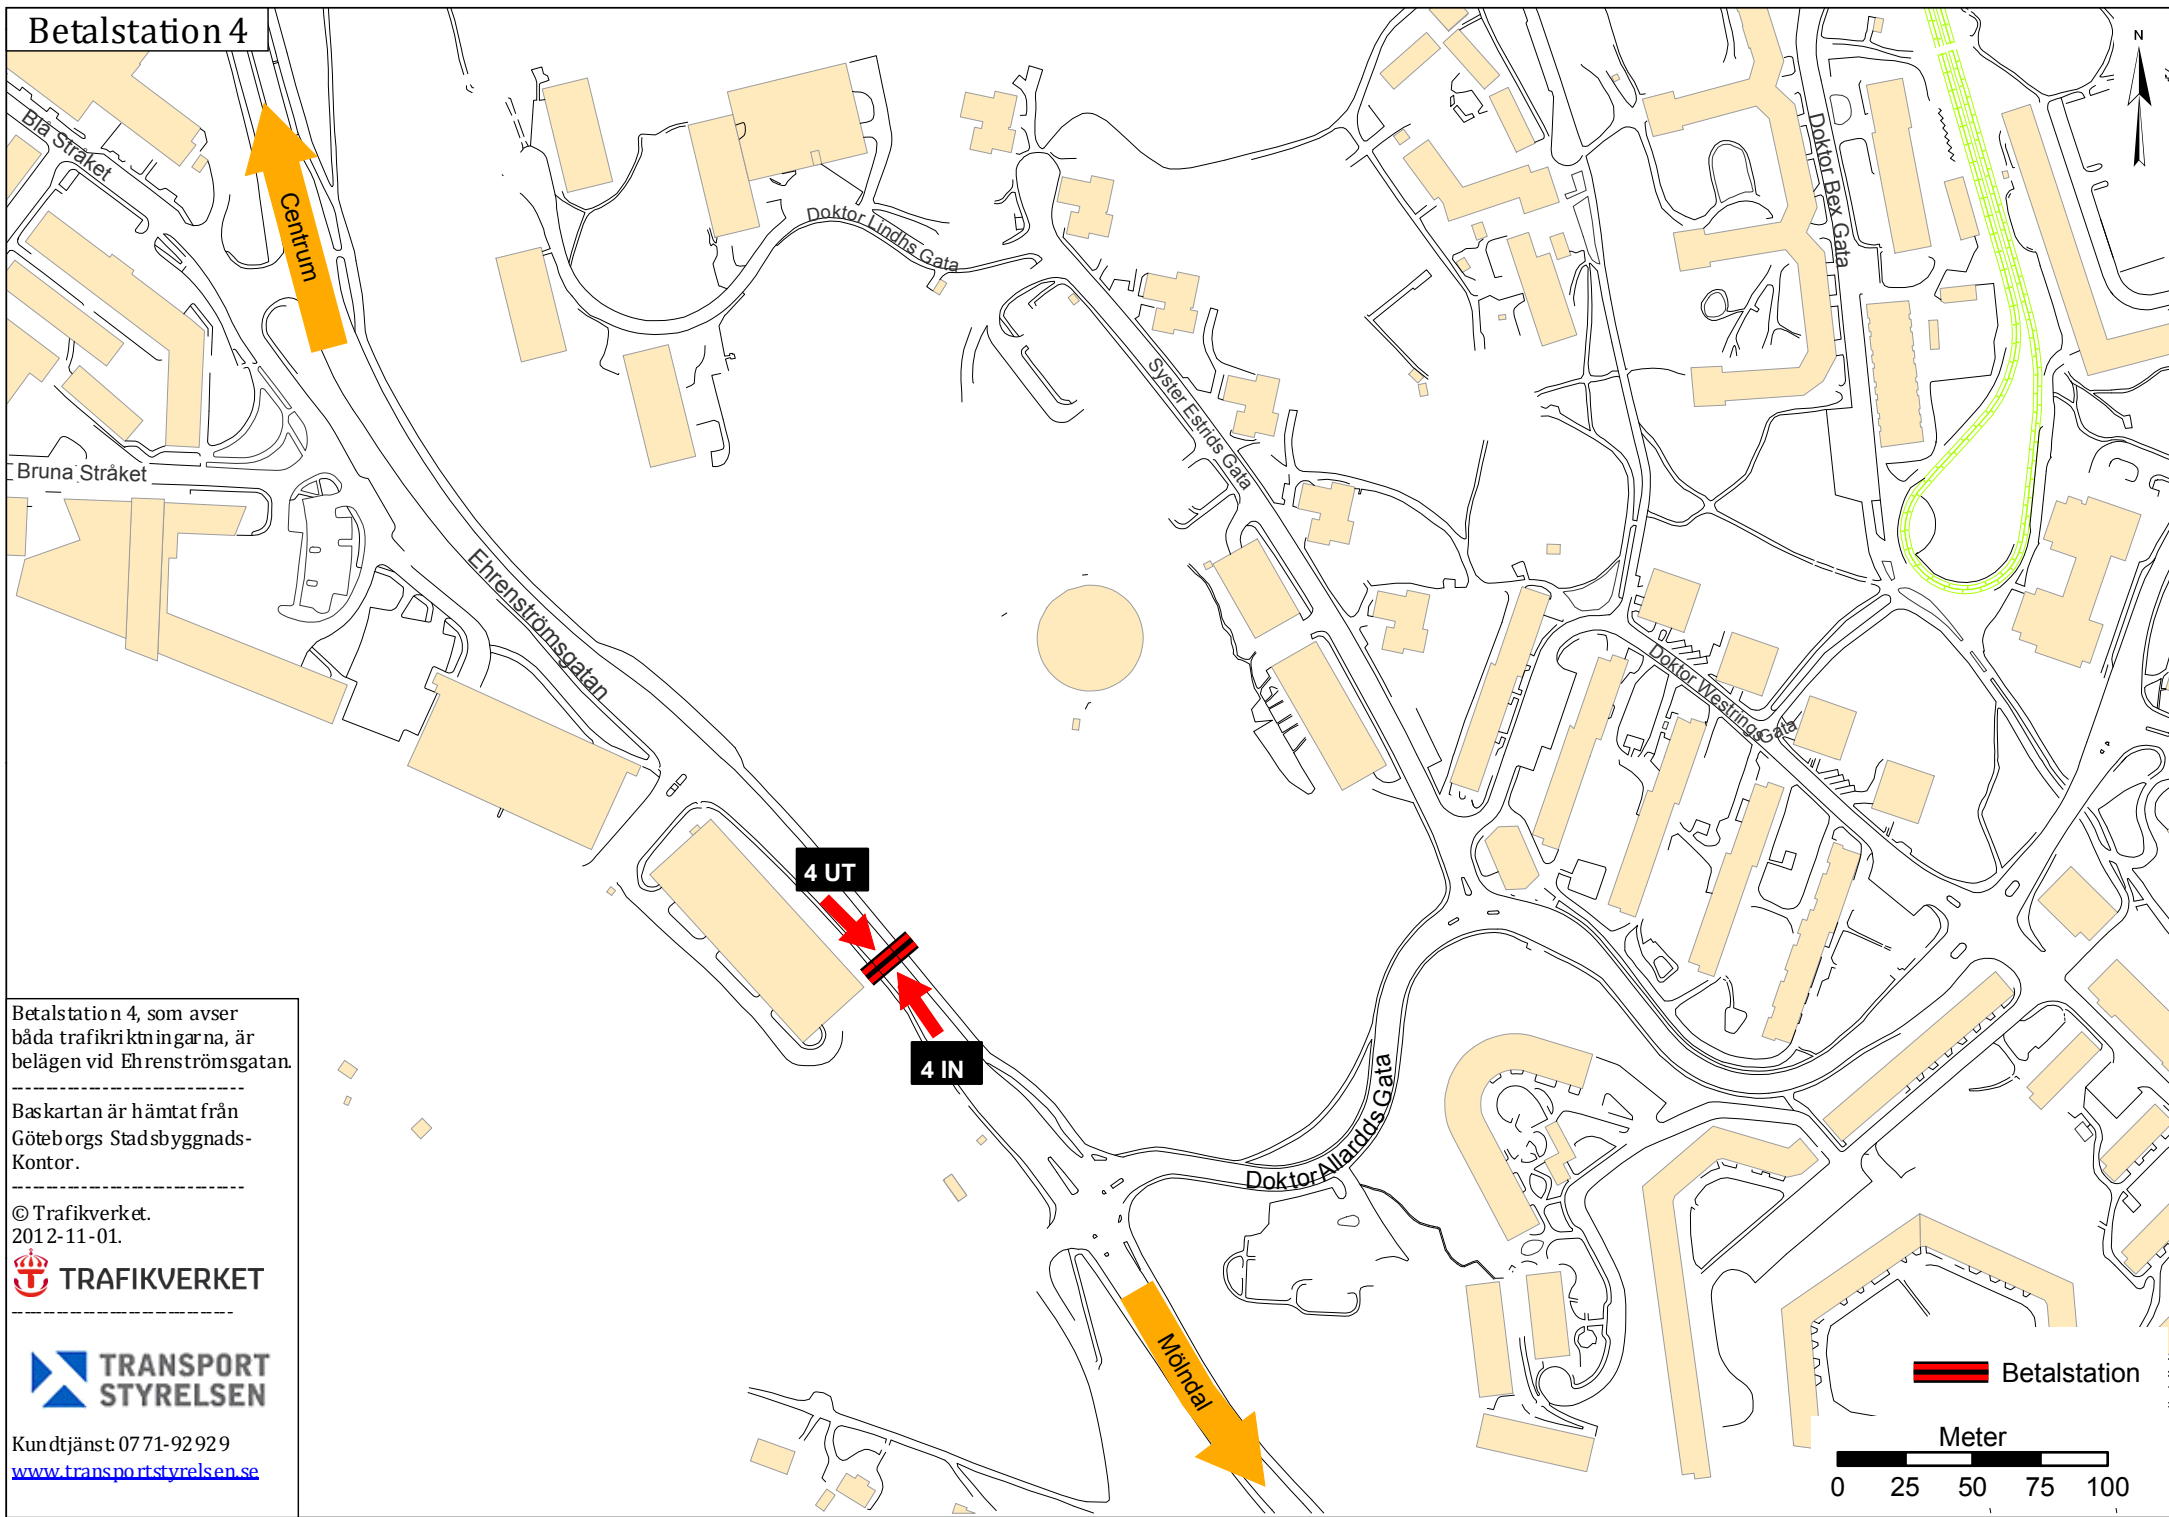

Betalstation 4

Betalstation 4, som avser båda trafikriktningarna, är belägen vid Ehrenströmsgatan.

Baskartan är hämtat från Göteborgs Stadbyggnads-Kontor.

© Trafikverket.
2012-11-01.

Kundtjänst: 0771-92929
www.transportstyrelsen.se

 Betalstation

Meter

0 25 50 75 100