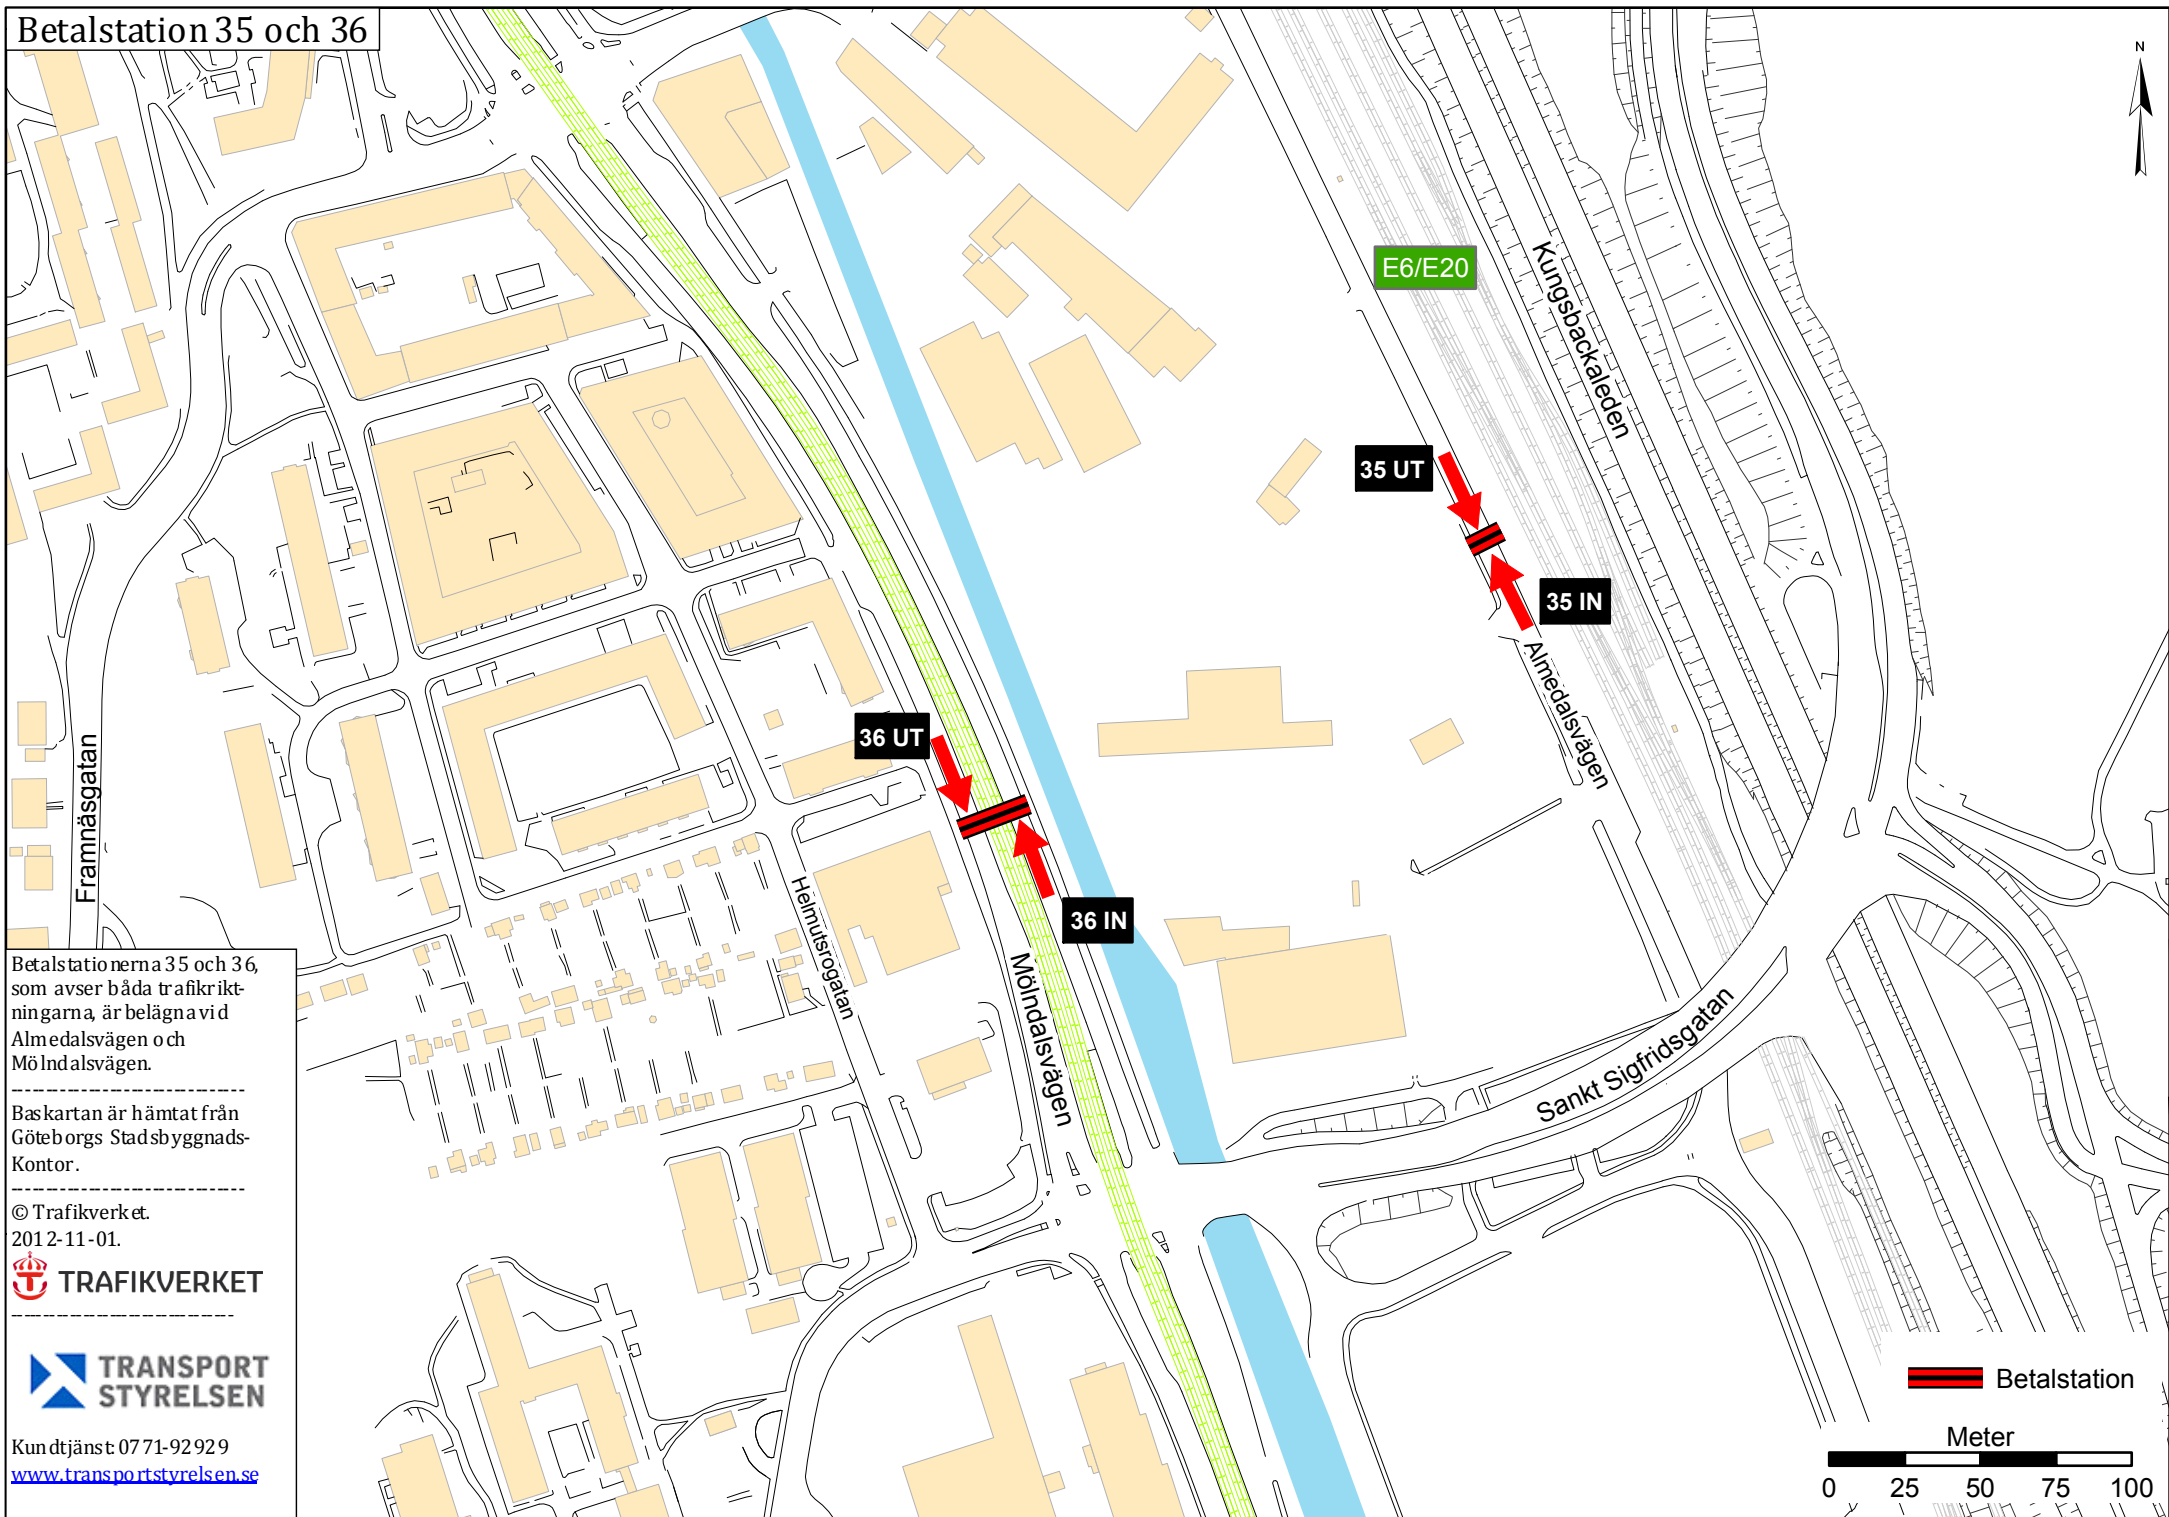

Betalstation 35 och 36

Betalstationerna 35 och 36, som avser båda trafikriktningarna, är belägna vid Almedalsvägen och Mölndalsvägen.

Baskartan är hämtat från Göteborgs Stadshuset och Stadshuset.

© Trafikverket.
2012-11-01.