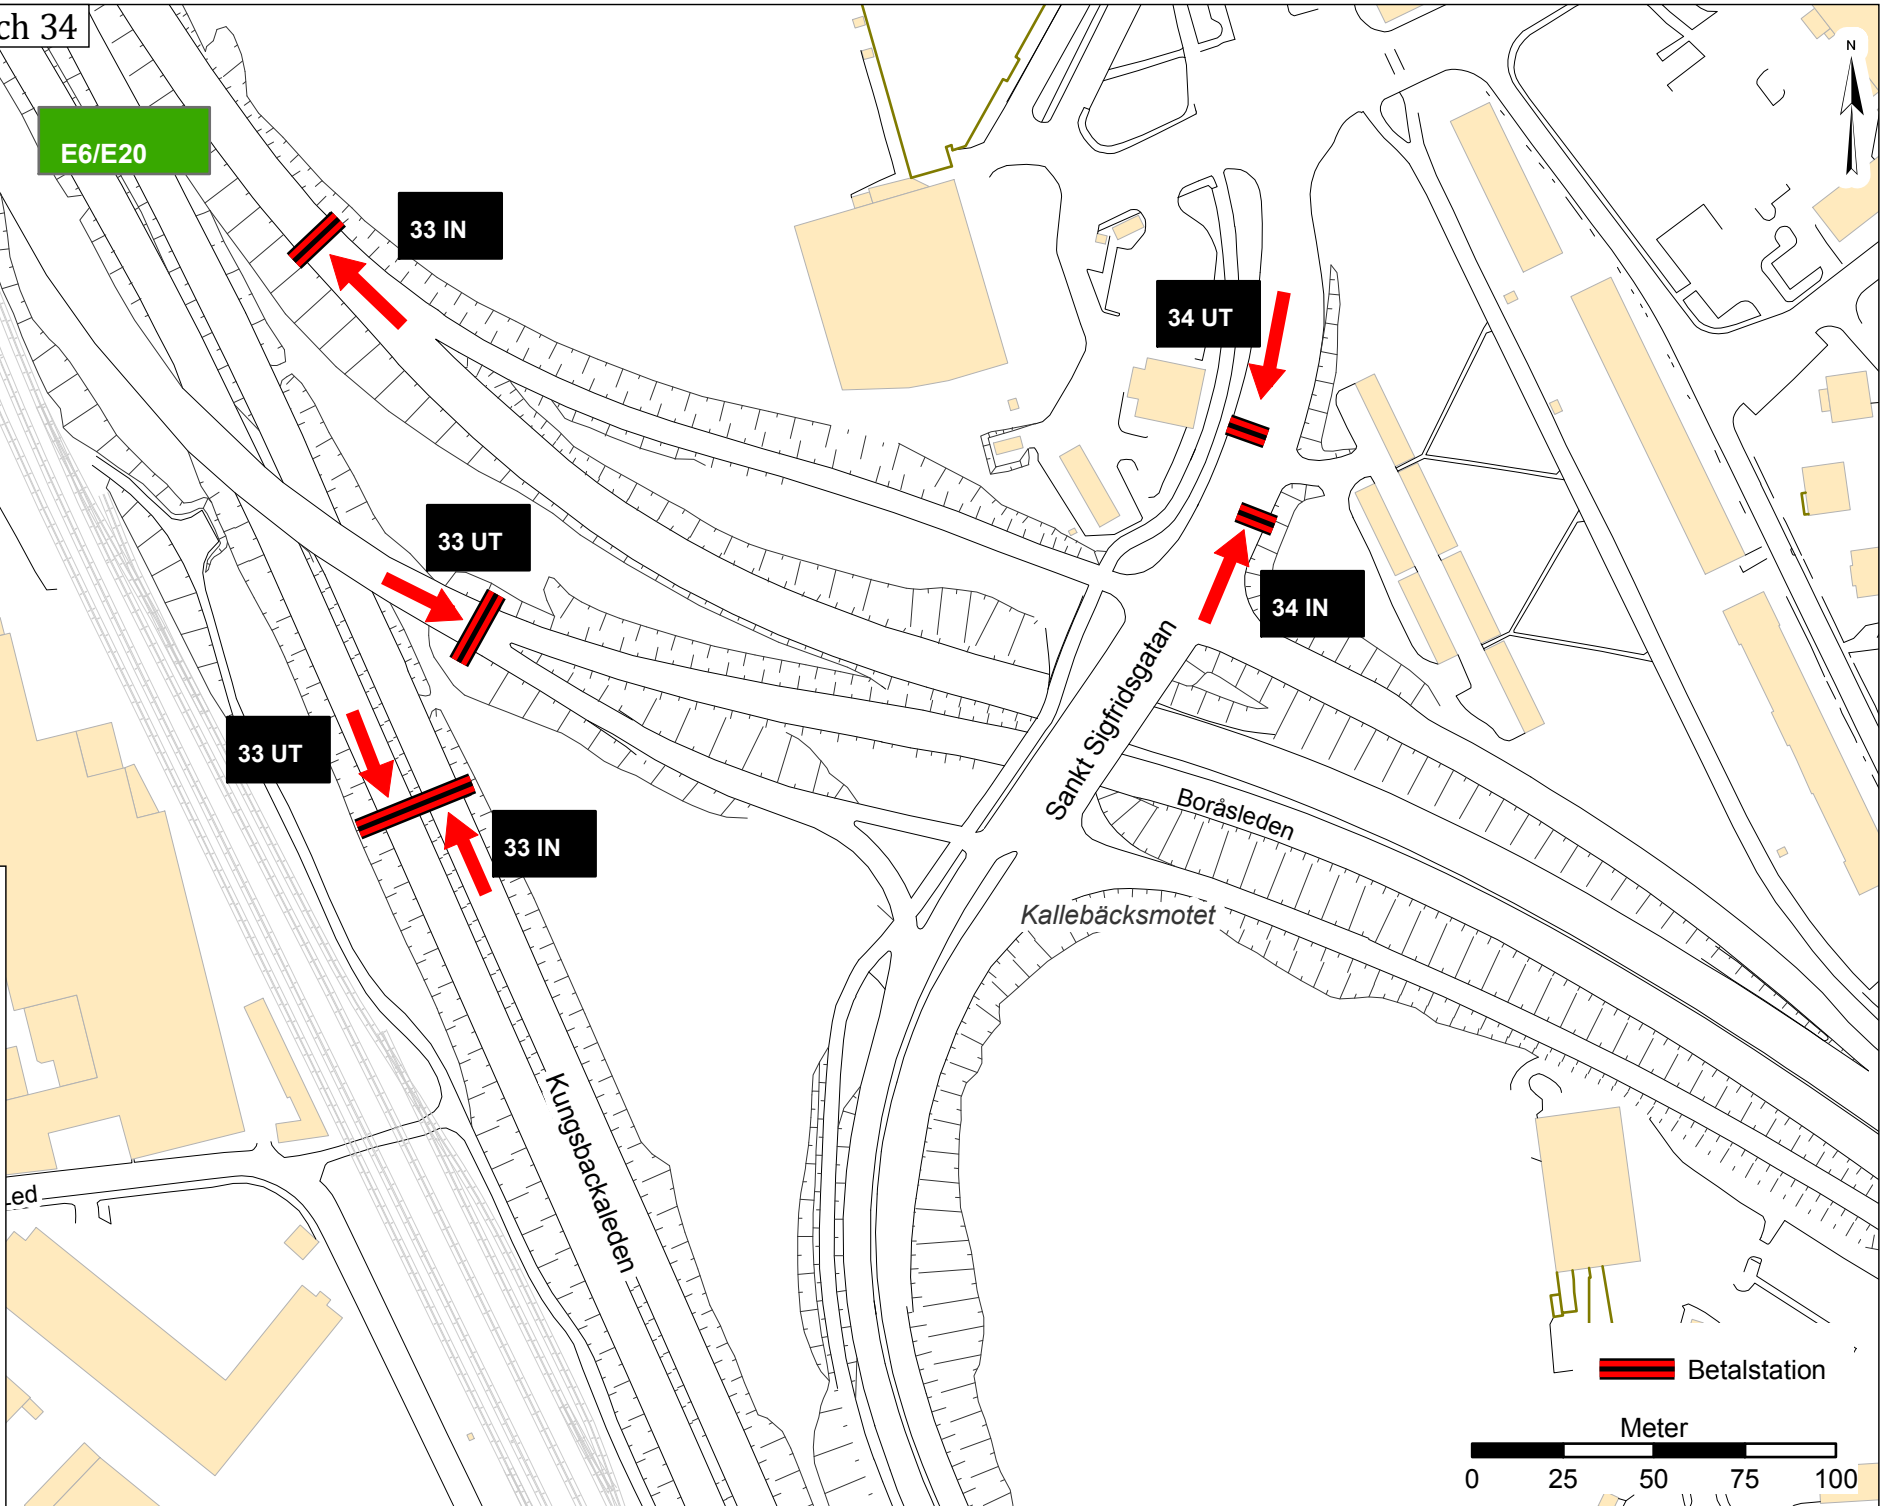

Betalstation 33 och 34

E6/E20

33 IN

34 UT

33 UT

34 IN

33 UT

33 IN

Betalstation 33, som avser båda trafikriktningarna, är belägen vid E6/E20 Kungsbackaleden.
Betalstation 34, som avser båda trafikriktningarna, är belägen vid Sankt Sigfridsgatan.

Baskartan är hämtat från Göteborgs Stadsbyggnads-Kontor.

© Trafikverket.
2012-11-01.

TRAFIKVERKET

TRANSPORTSTYRELSEN

Kundtjänst: 0771-92929
www.transportstyrelsen.se

Betalstation

Meter

0 25 50 75 100