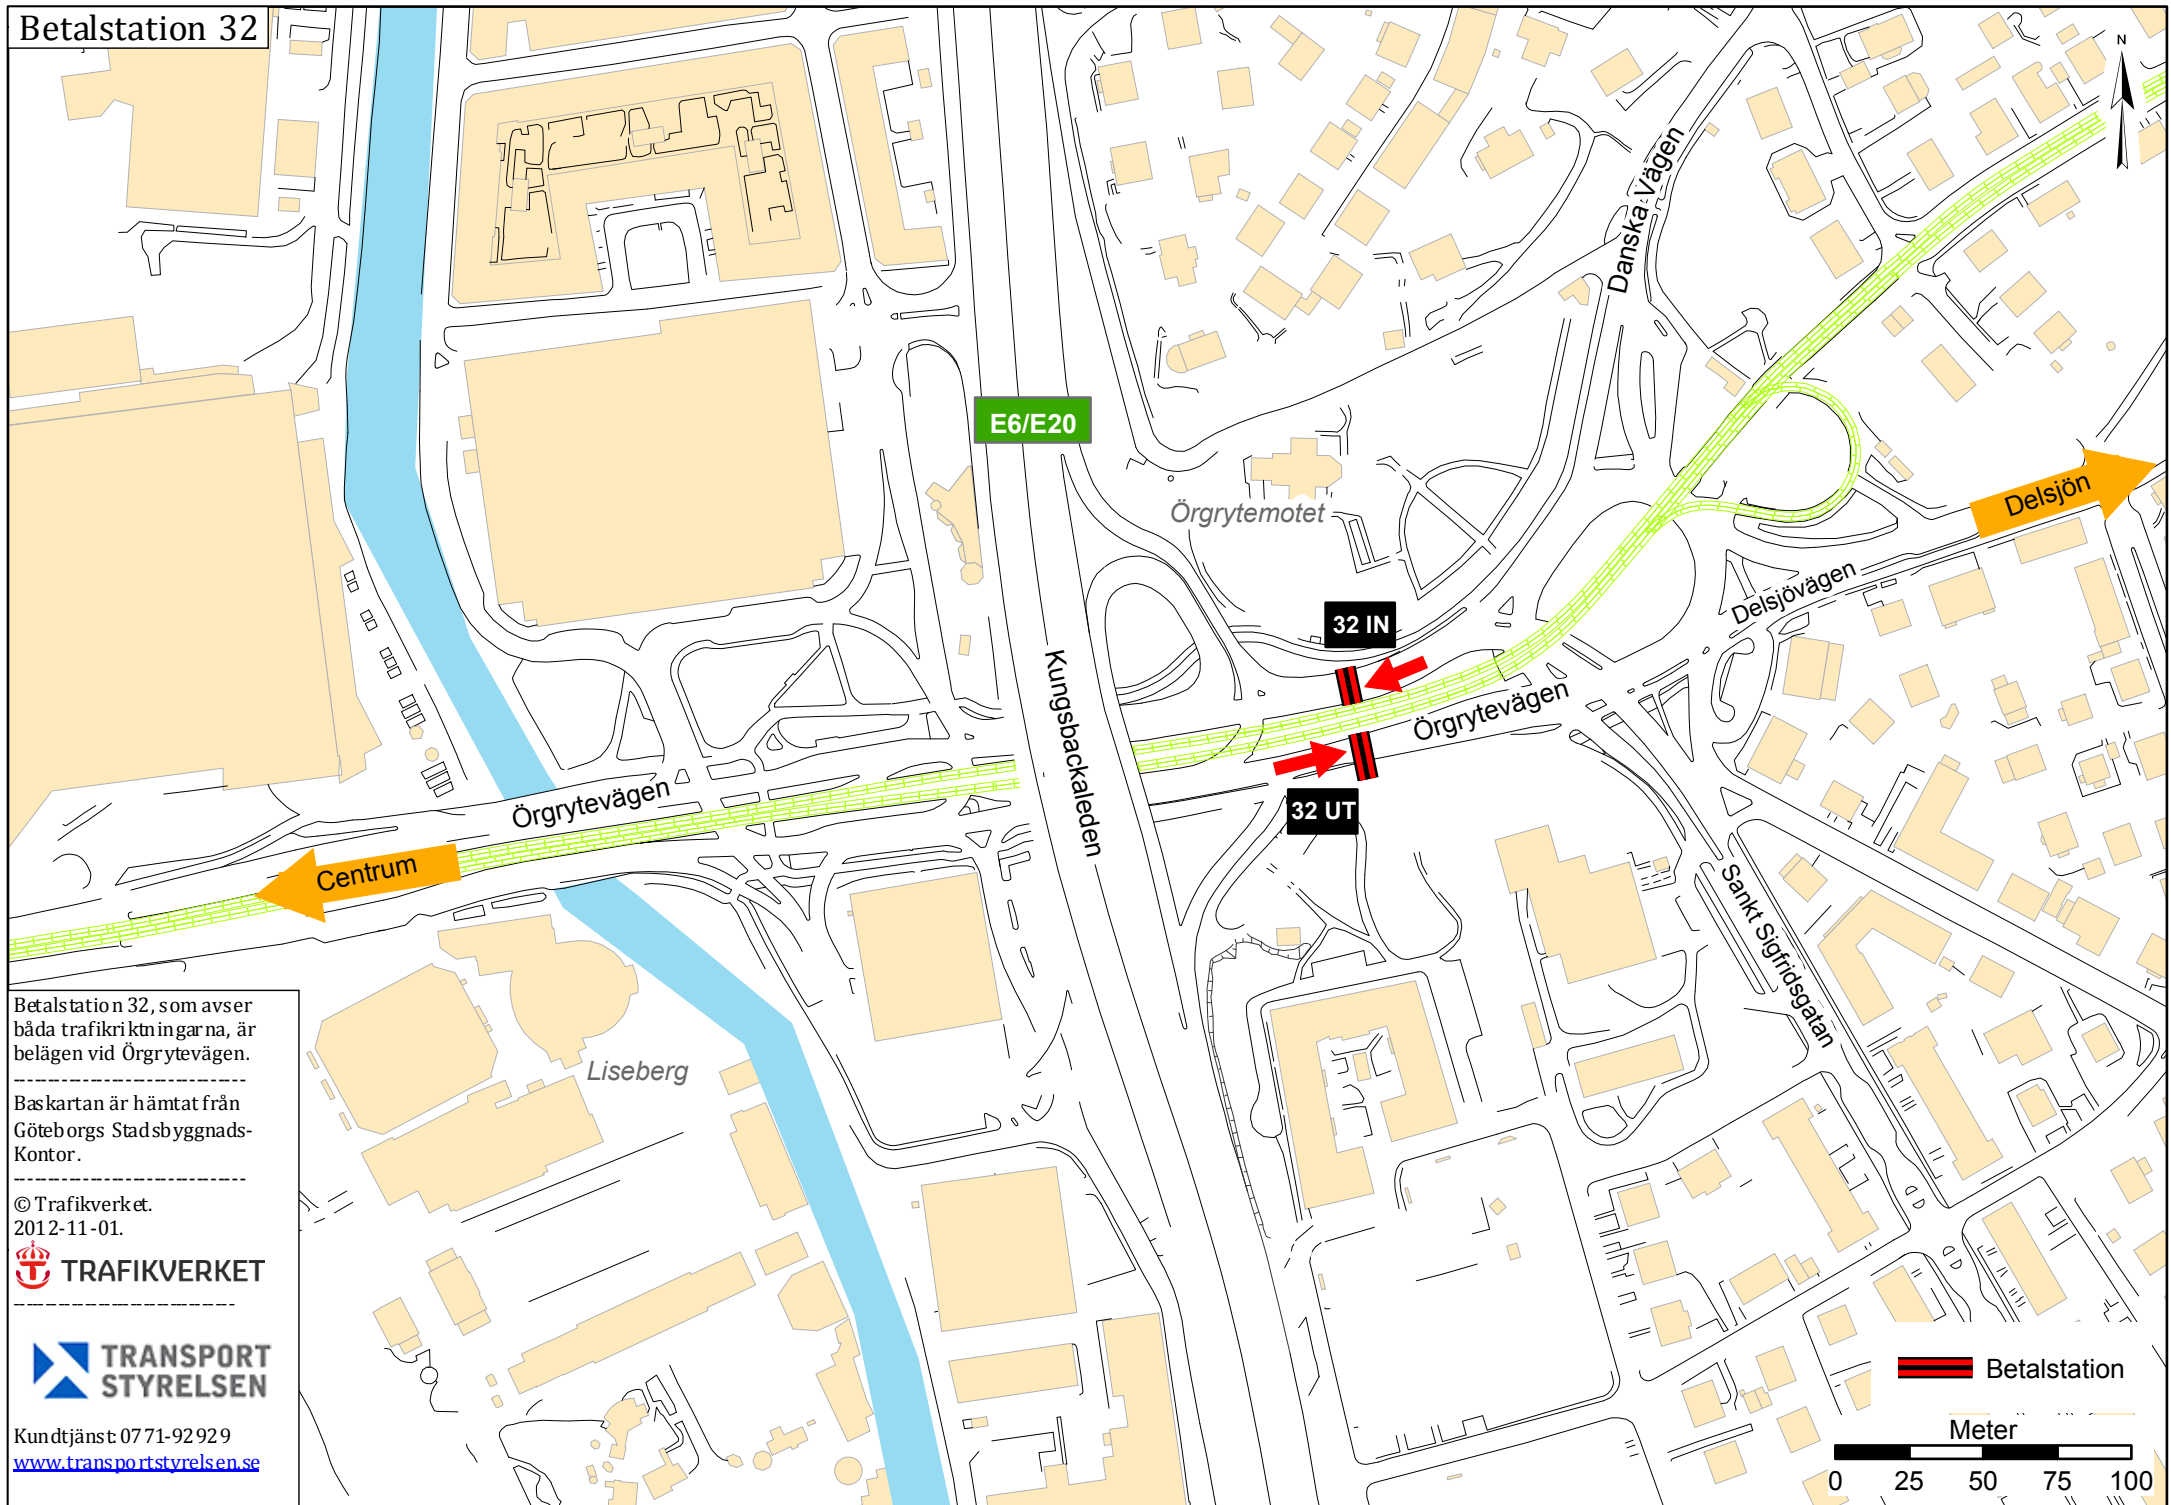

Betalstation 32

Betalstation 32, som avser båda trafikriktningarna, är belägen vid Örgrytevägen.

Baskartan är hämtat från Göteborgs Stadsbyggnadskontor.

© Trafikverket.
2012-11-01.

 TRAFIKVERKET

 TRANSPORTSTYRELSEN