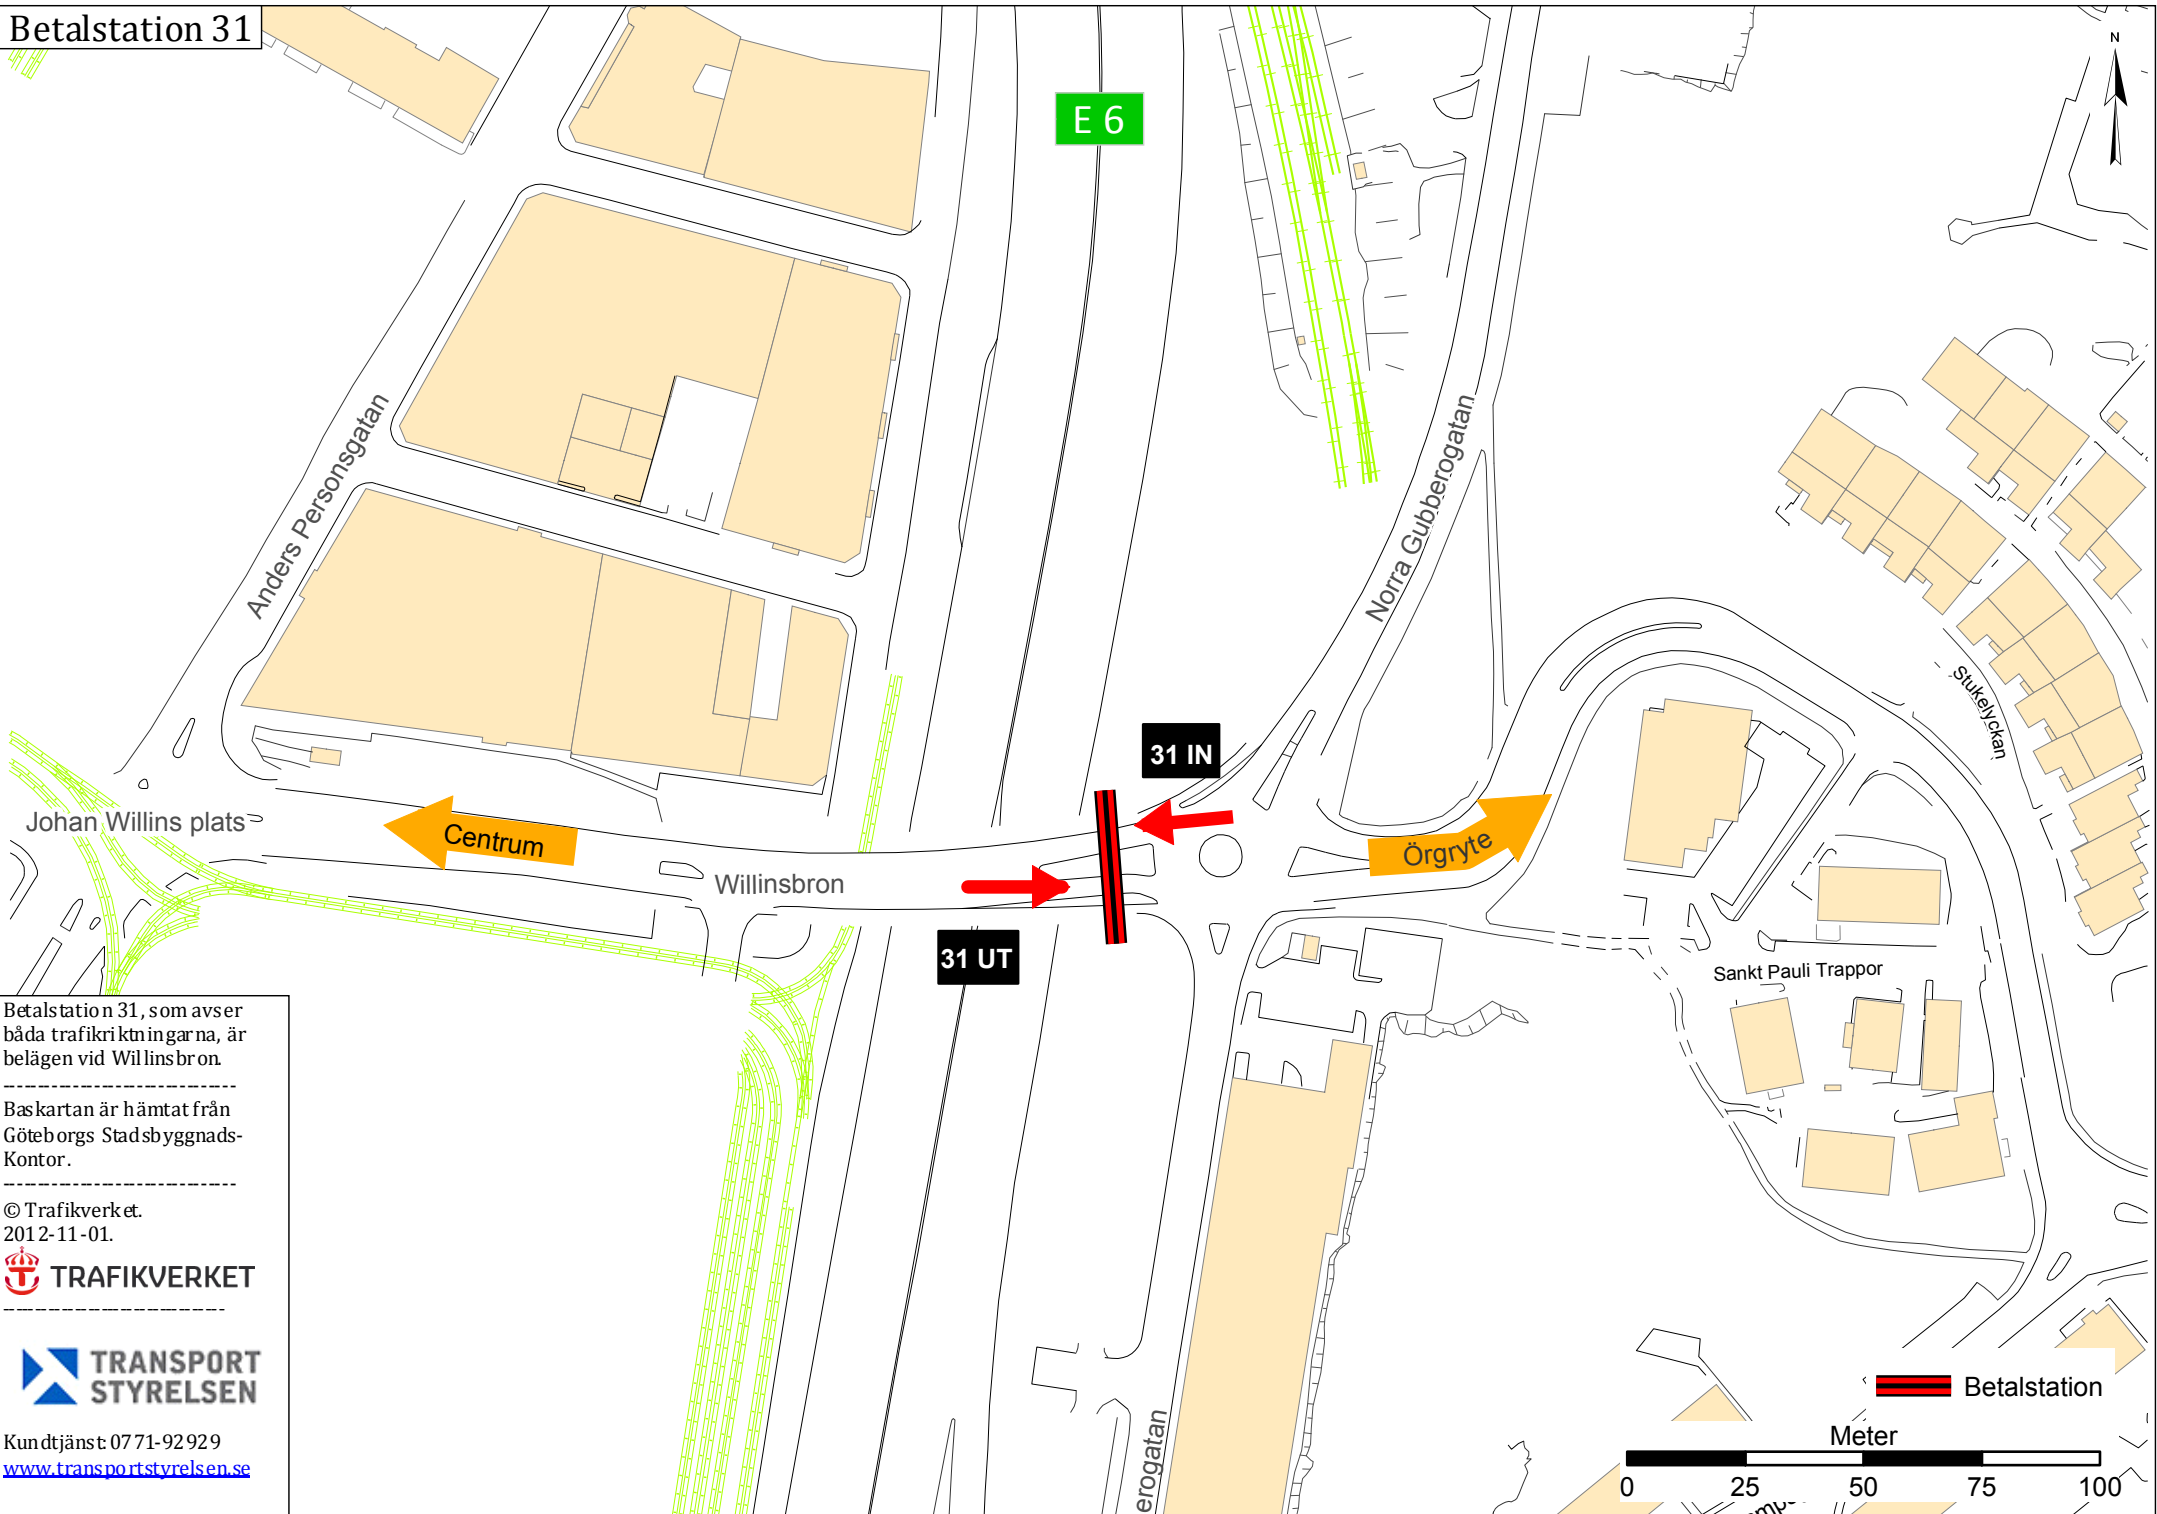

Betalstation 31

Betalstation 31, som avser båda trafikriktningarna, är belägen vid Willinsbron.

Baskartan är hämtat från Göteborgs Stadsbyggnads-Kontor.

© Trafikverket.
2012-11-01.

Kundtjänst: 07 71-92 929
www.transportstyrelsen.se