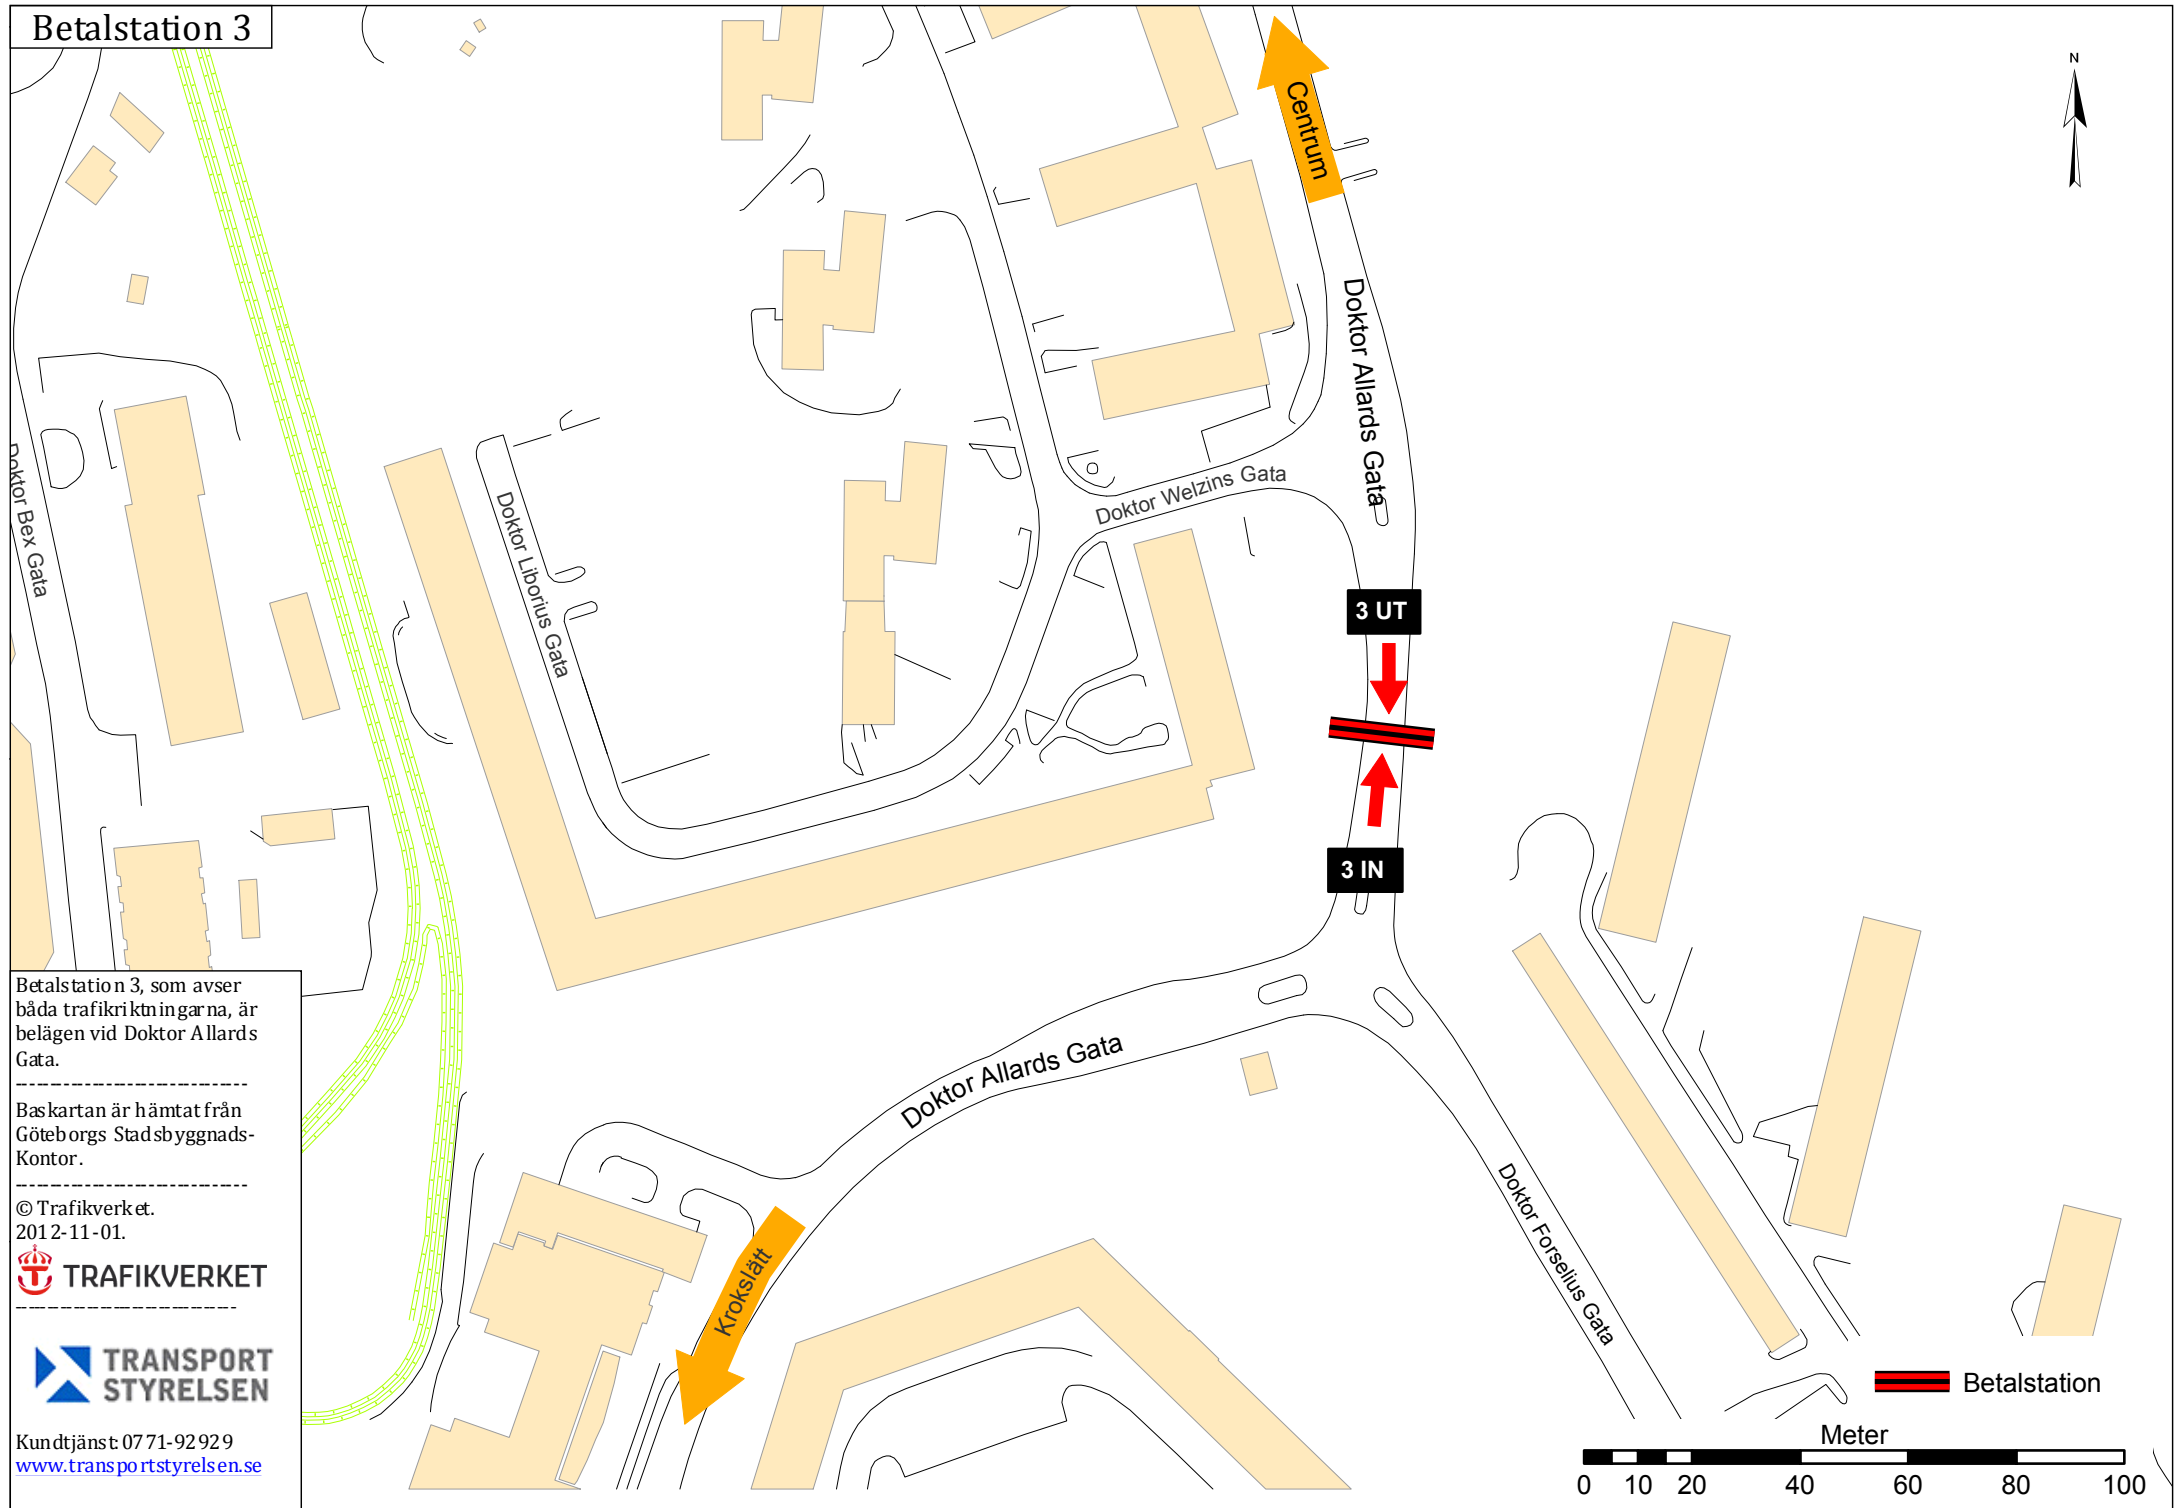

Betalstation 3

Betalstation 3, som avser båda trafikriktningarna, är belägen vid Doktor Allards Gata.

Baskartan är hämtat från Göteborgs Stadsbyggnads-Kontor.

© Trafikverket.
2012-11-01.

Kundtjänst: 0771-92929
www.transportstyrelsen.se

Betalstation