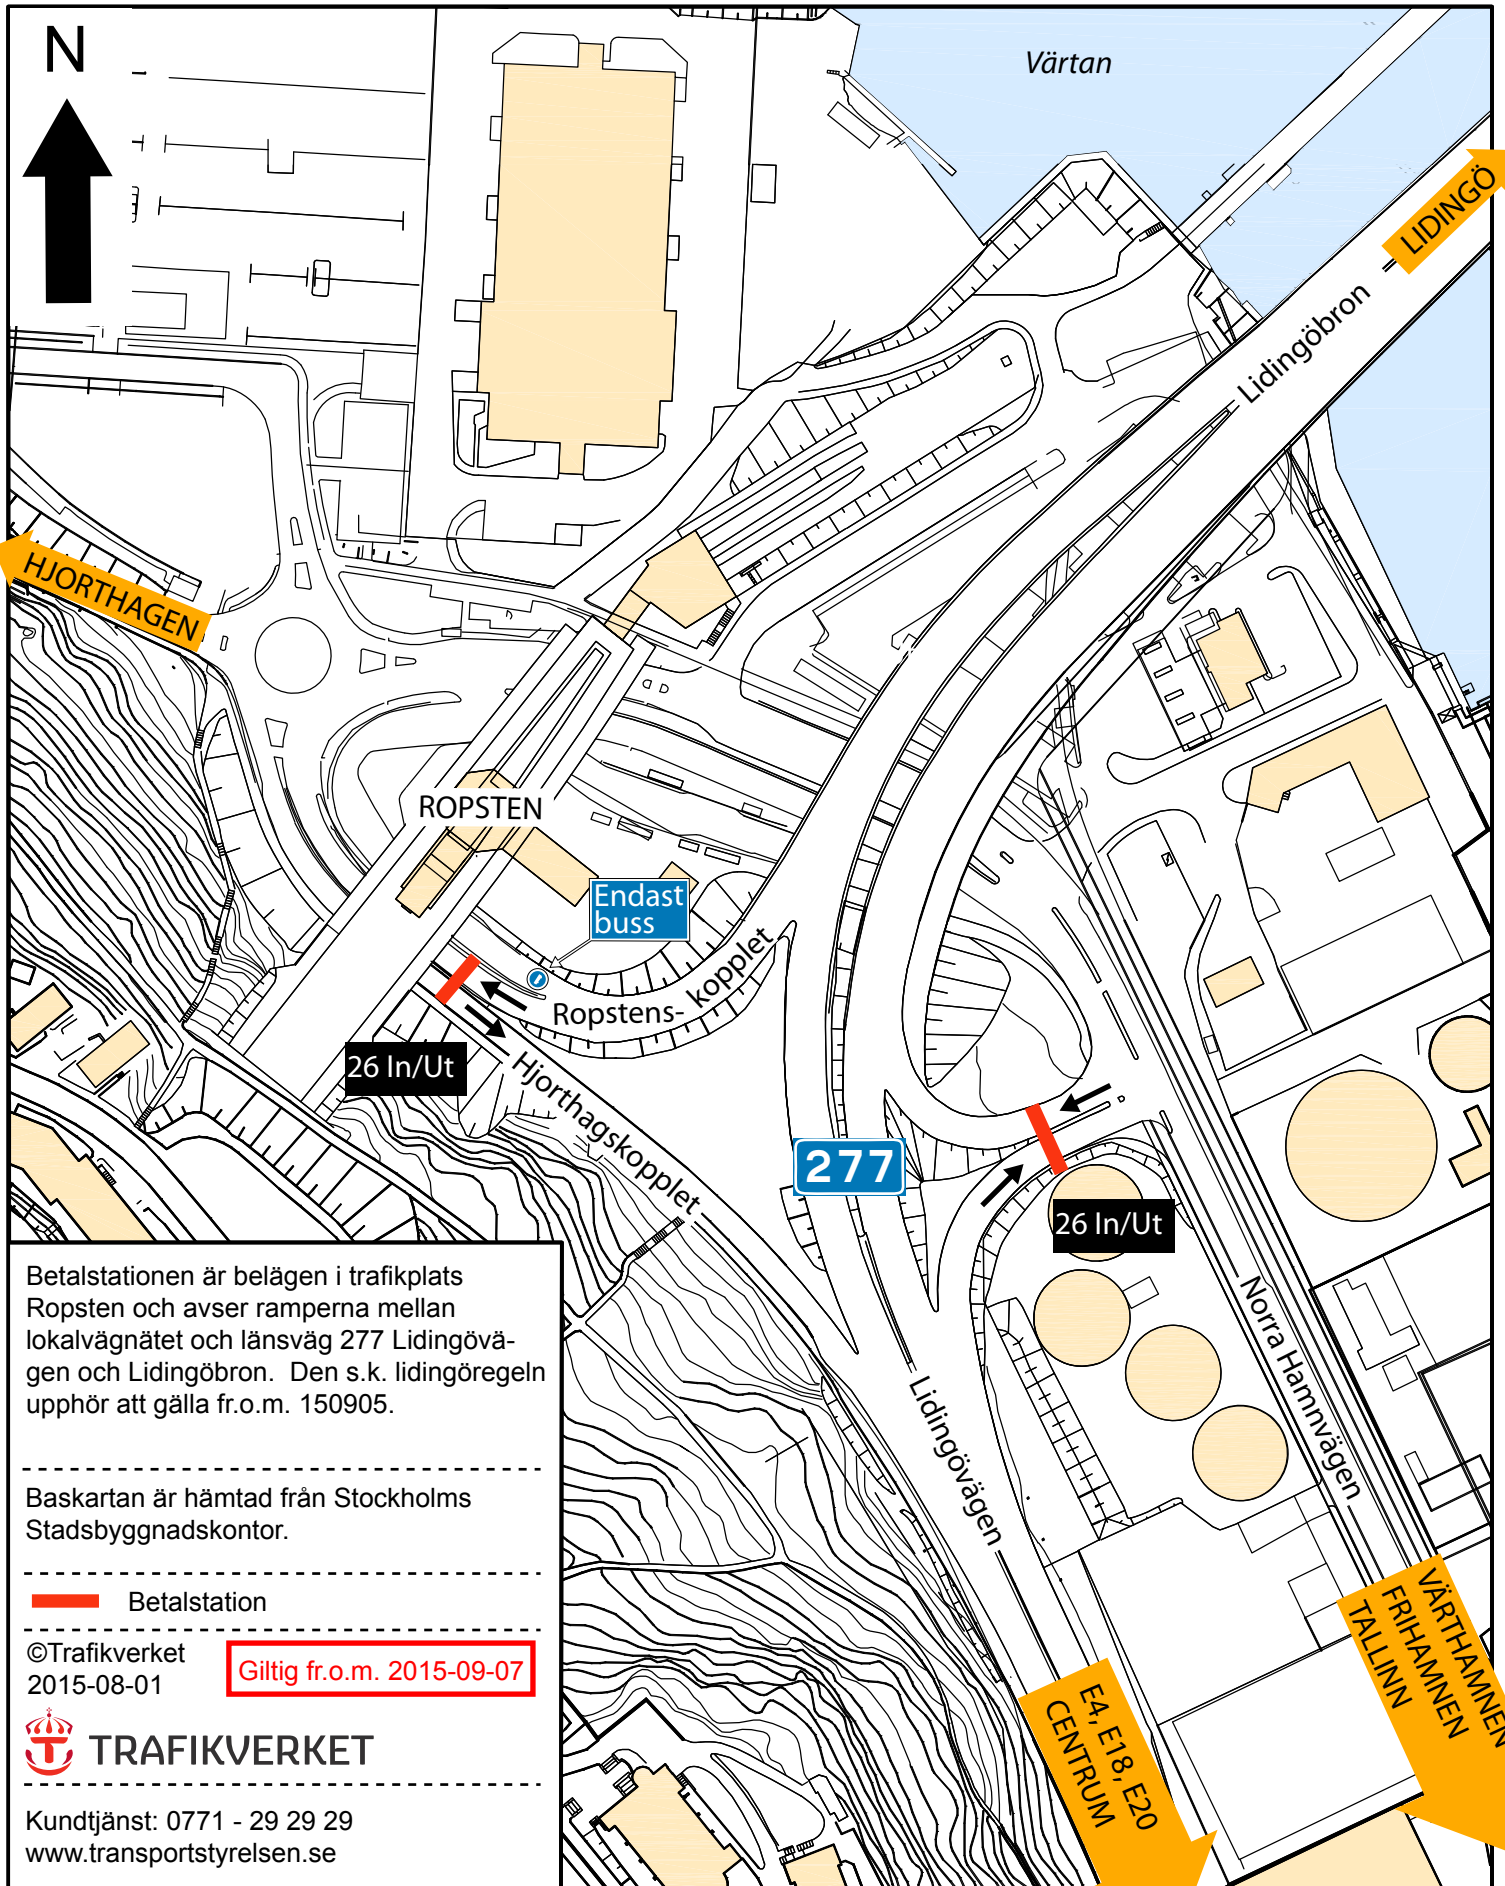

# Betalstation 26. Trafikplats Ropsten

Betalstationen är belägen i trafikplats Ropsten och avser ramperna mellan lokalvägnätet och länsväg 277 Lidingövägen och Lidingöbron. Den s.k. lidingöregeln upphör att gälla fr.o.m. 150905.

Baskartan är hämtad från Stockholms Stadsbyggnadskontor.

 Betalstation

©Trafikverket  
2015-08-01

Giltig fr.o.m. 2015-09-07

 TRAFIKVERKET

Kundtjänst: 0771 - 29 29 29  
www.transportstyrelsen.se

0 100 200 meter