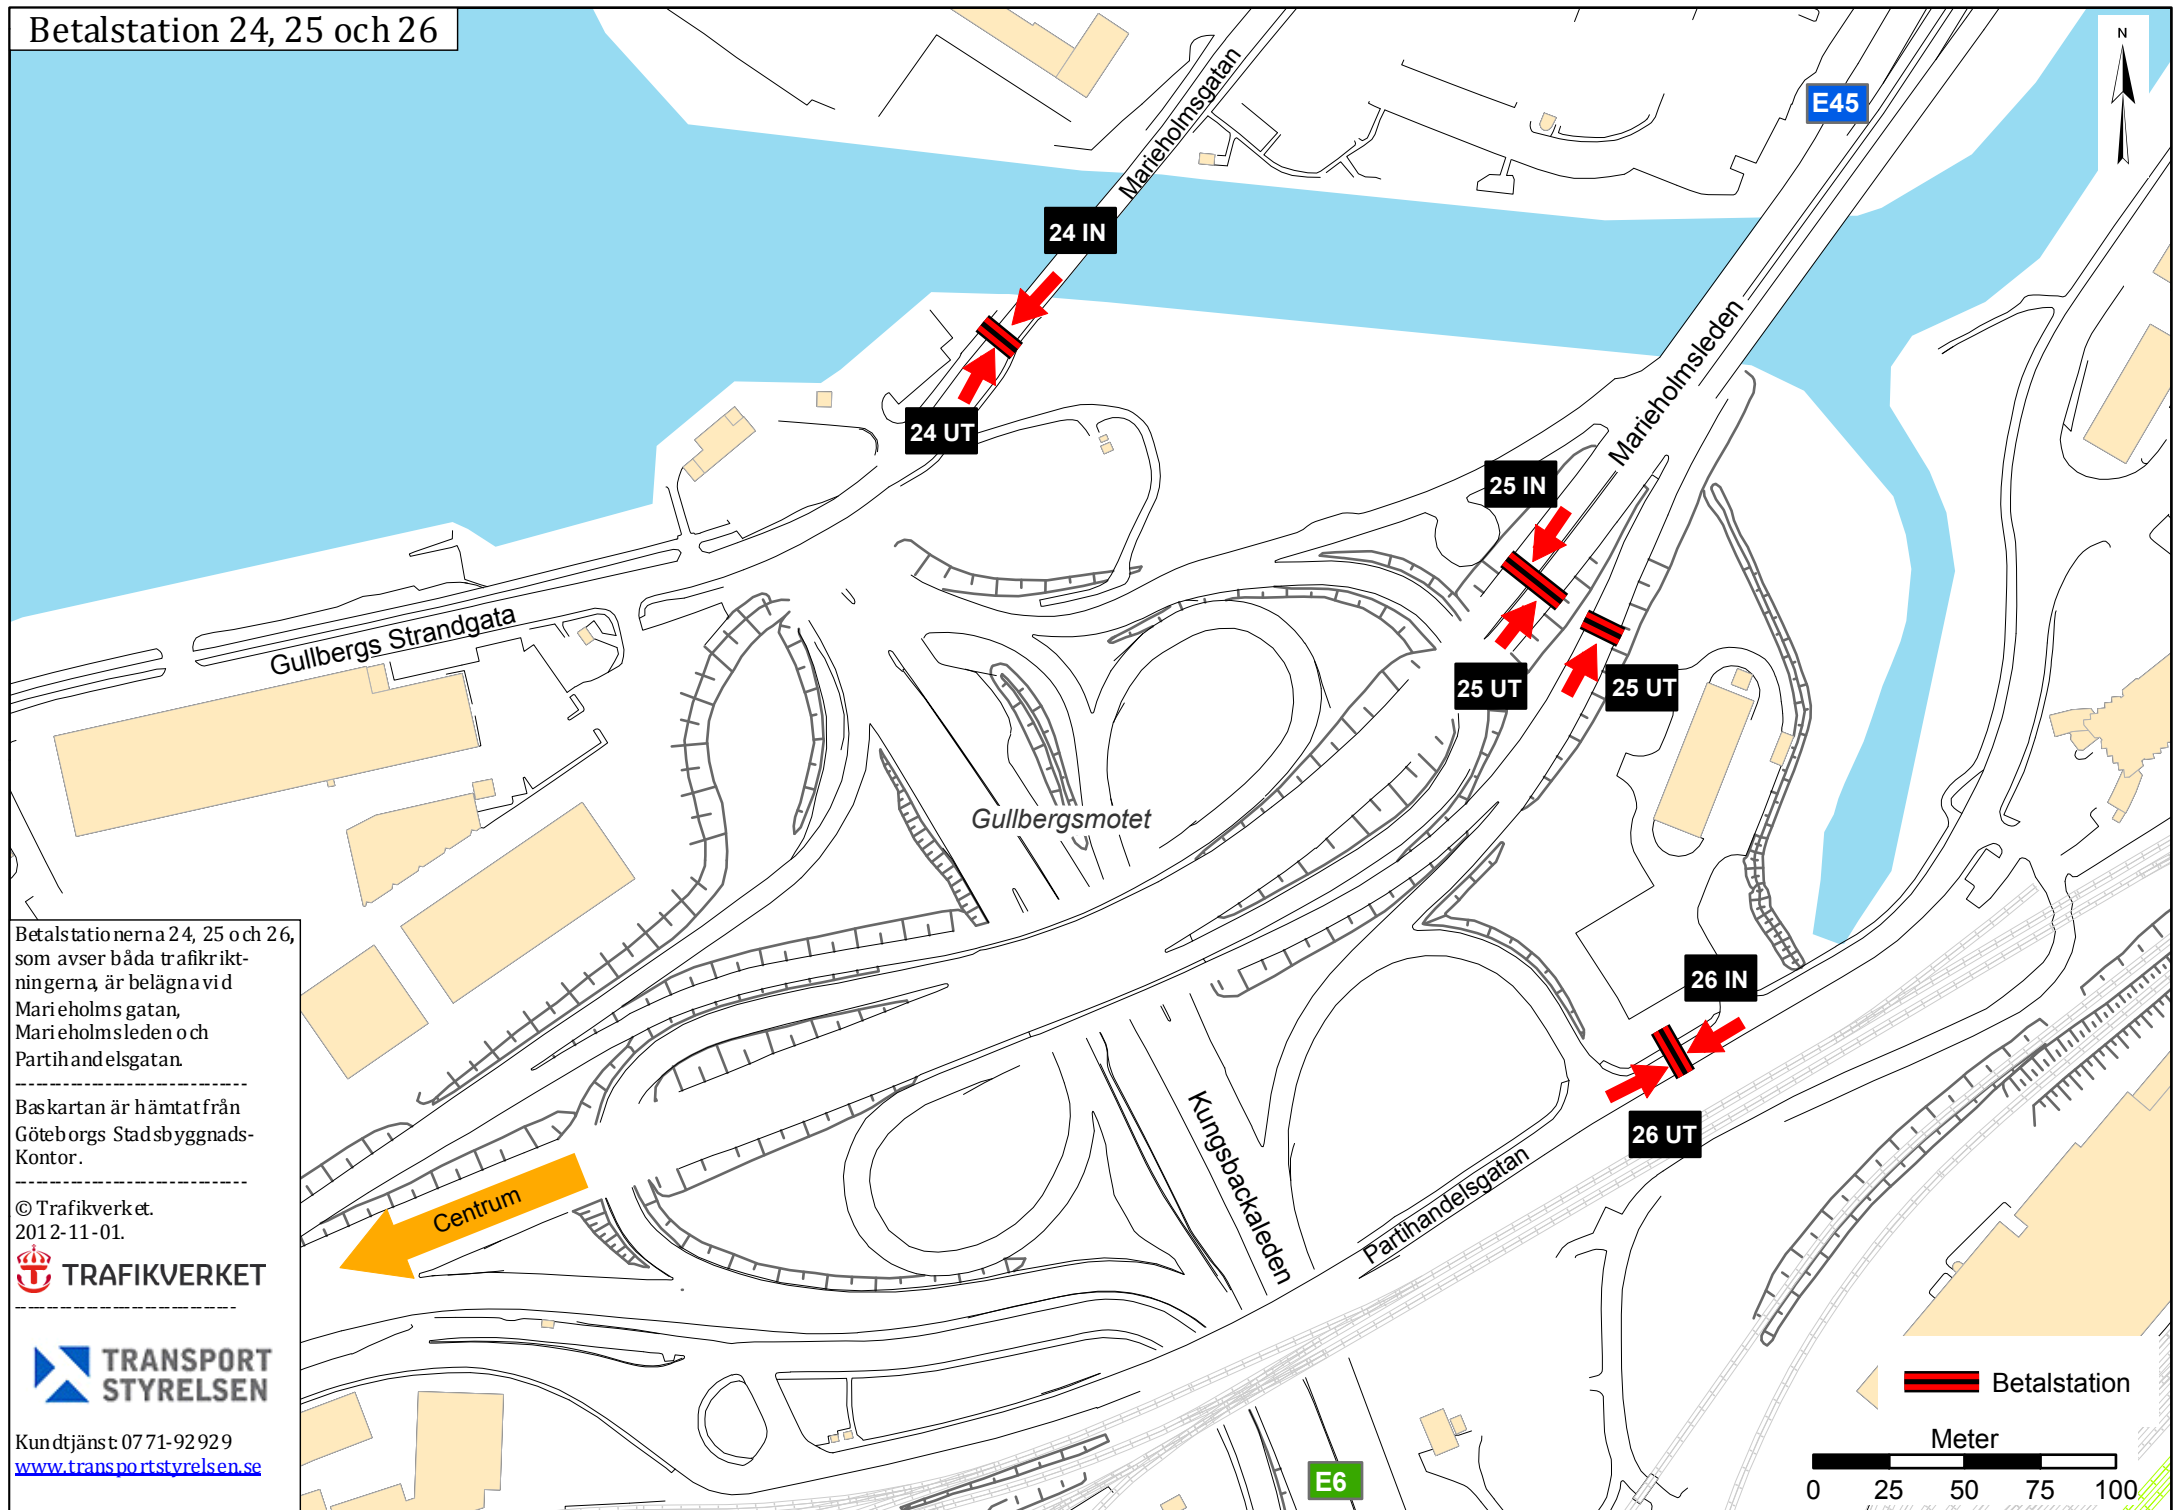

Betalstation 24, 25 och 26

Betalstationerna 24, 25 och 26, som avser båda trafikriktningarna, är belägna vid Marieholms gatan, Marieholmsleden och Partihandelsgatan.

Baskartan är hämtat från Göteborgs Stadsbyggnads-Kontor.