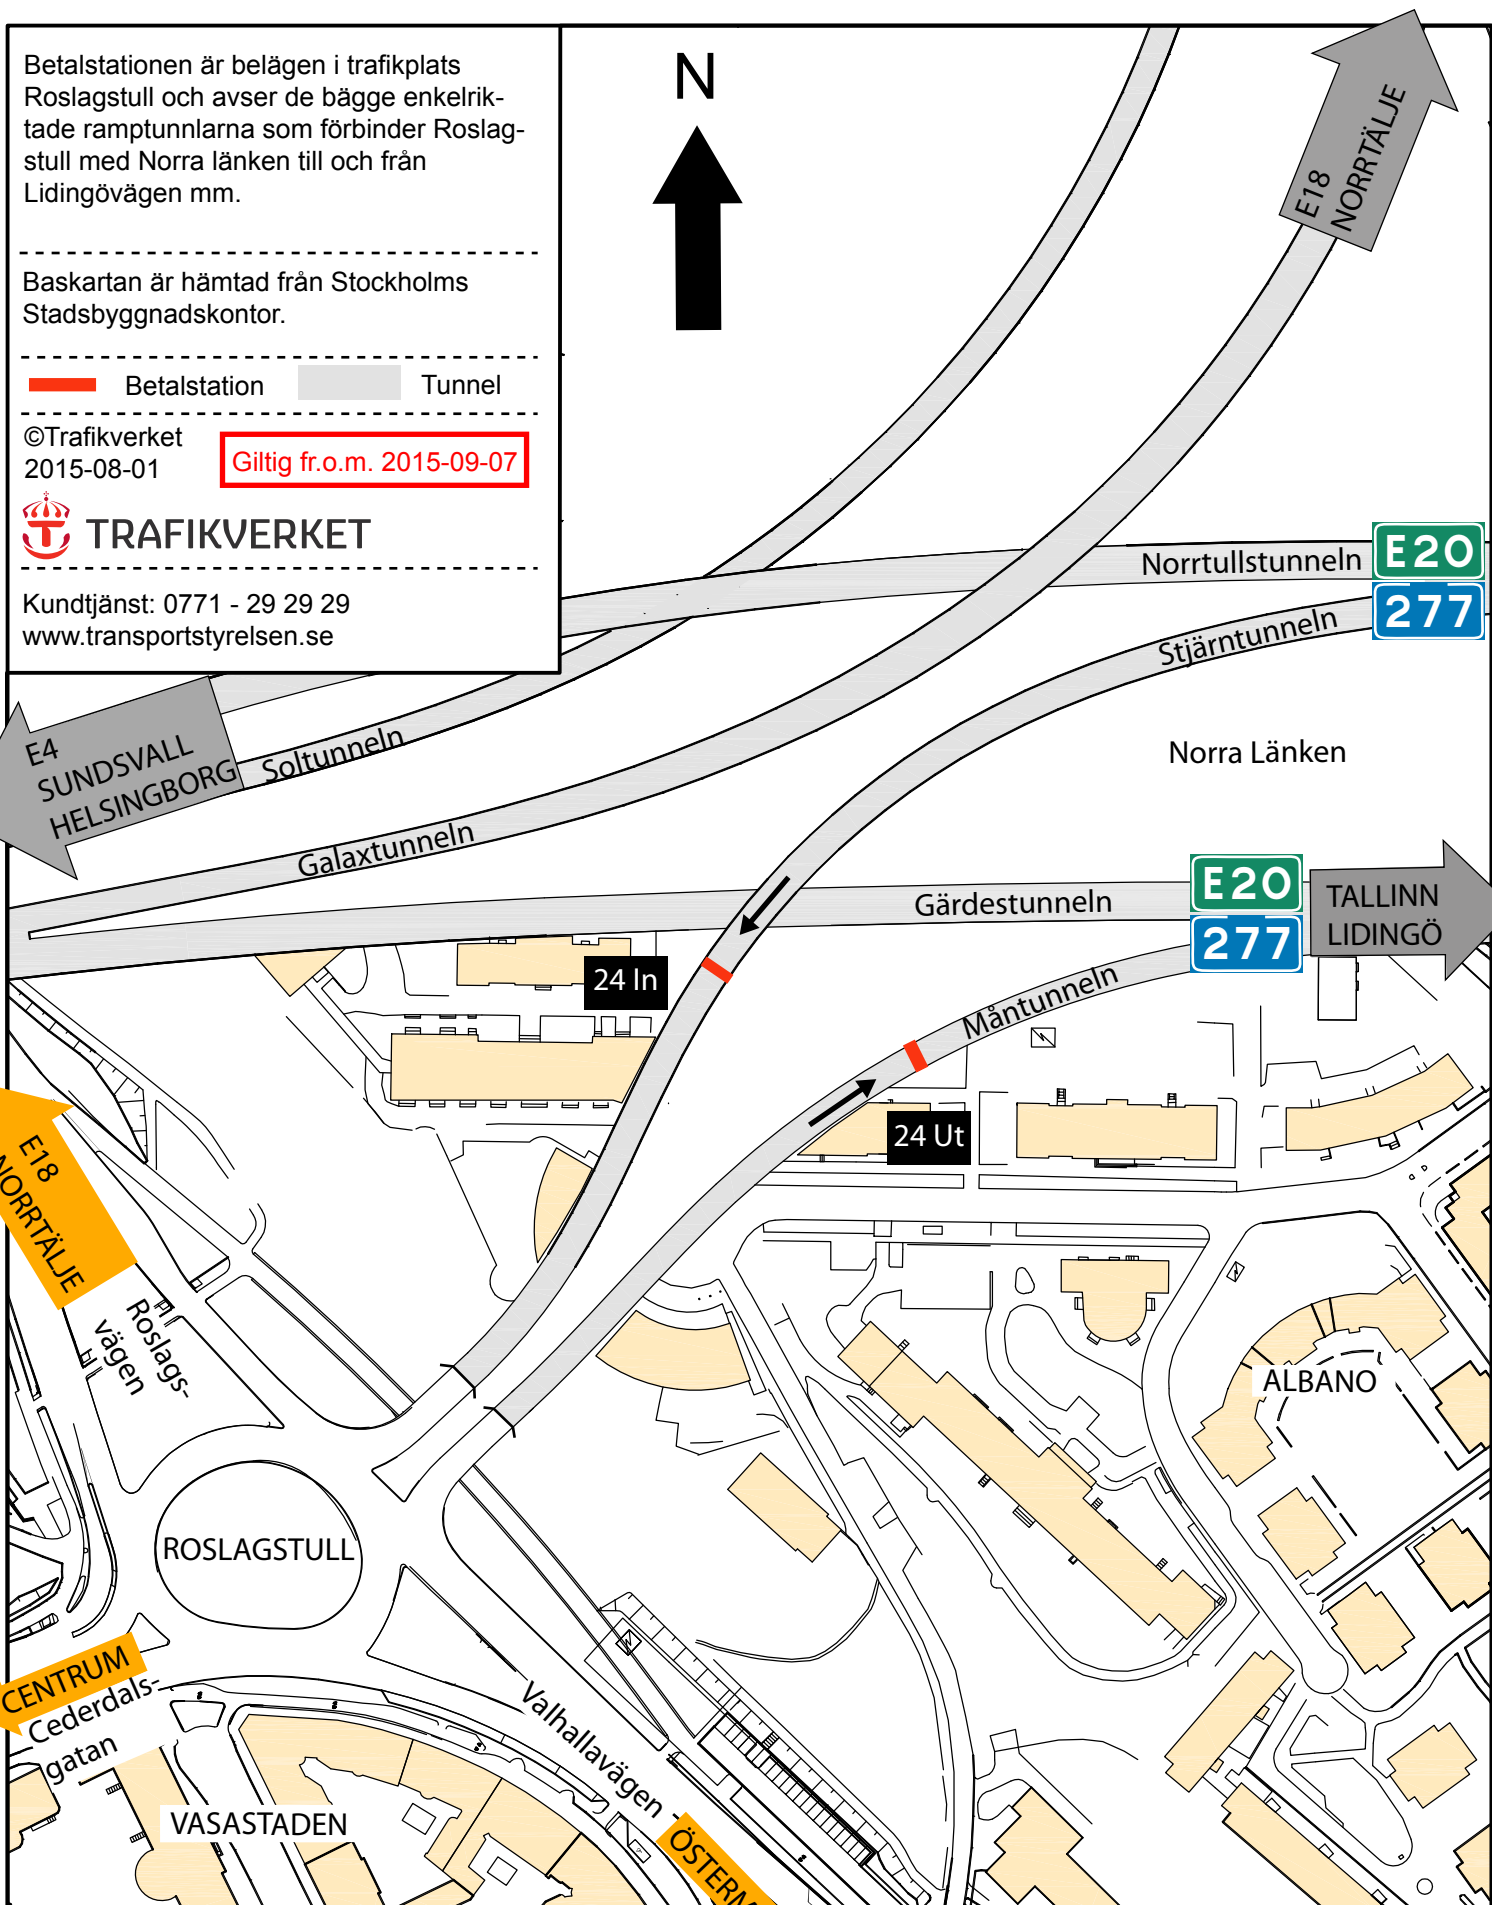

# Betalstation 24. Trafikplats Roslagstull

Betalstationen är belägen i trafikplats Roslagstull och avser de bägge enkelriktade ramptunnlarna som förbinder Roslagstull med Norra länken till och från Lidingövägen mm.

Baskartan är hämtad från Stockholms Stadsbyggnadskontor.

 Betalstation  Tunnel

©Trafikverket  
2015-08-01

Giltig fr.o.m. 2015-09-07

 TRAFIKVERKET

Kundtjänst: 0771 - 29 29 29  
[www.transportstyrelsen.se](http://www.transportstyrelsen.se)

0 100 200 meter