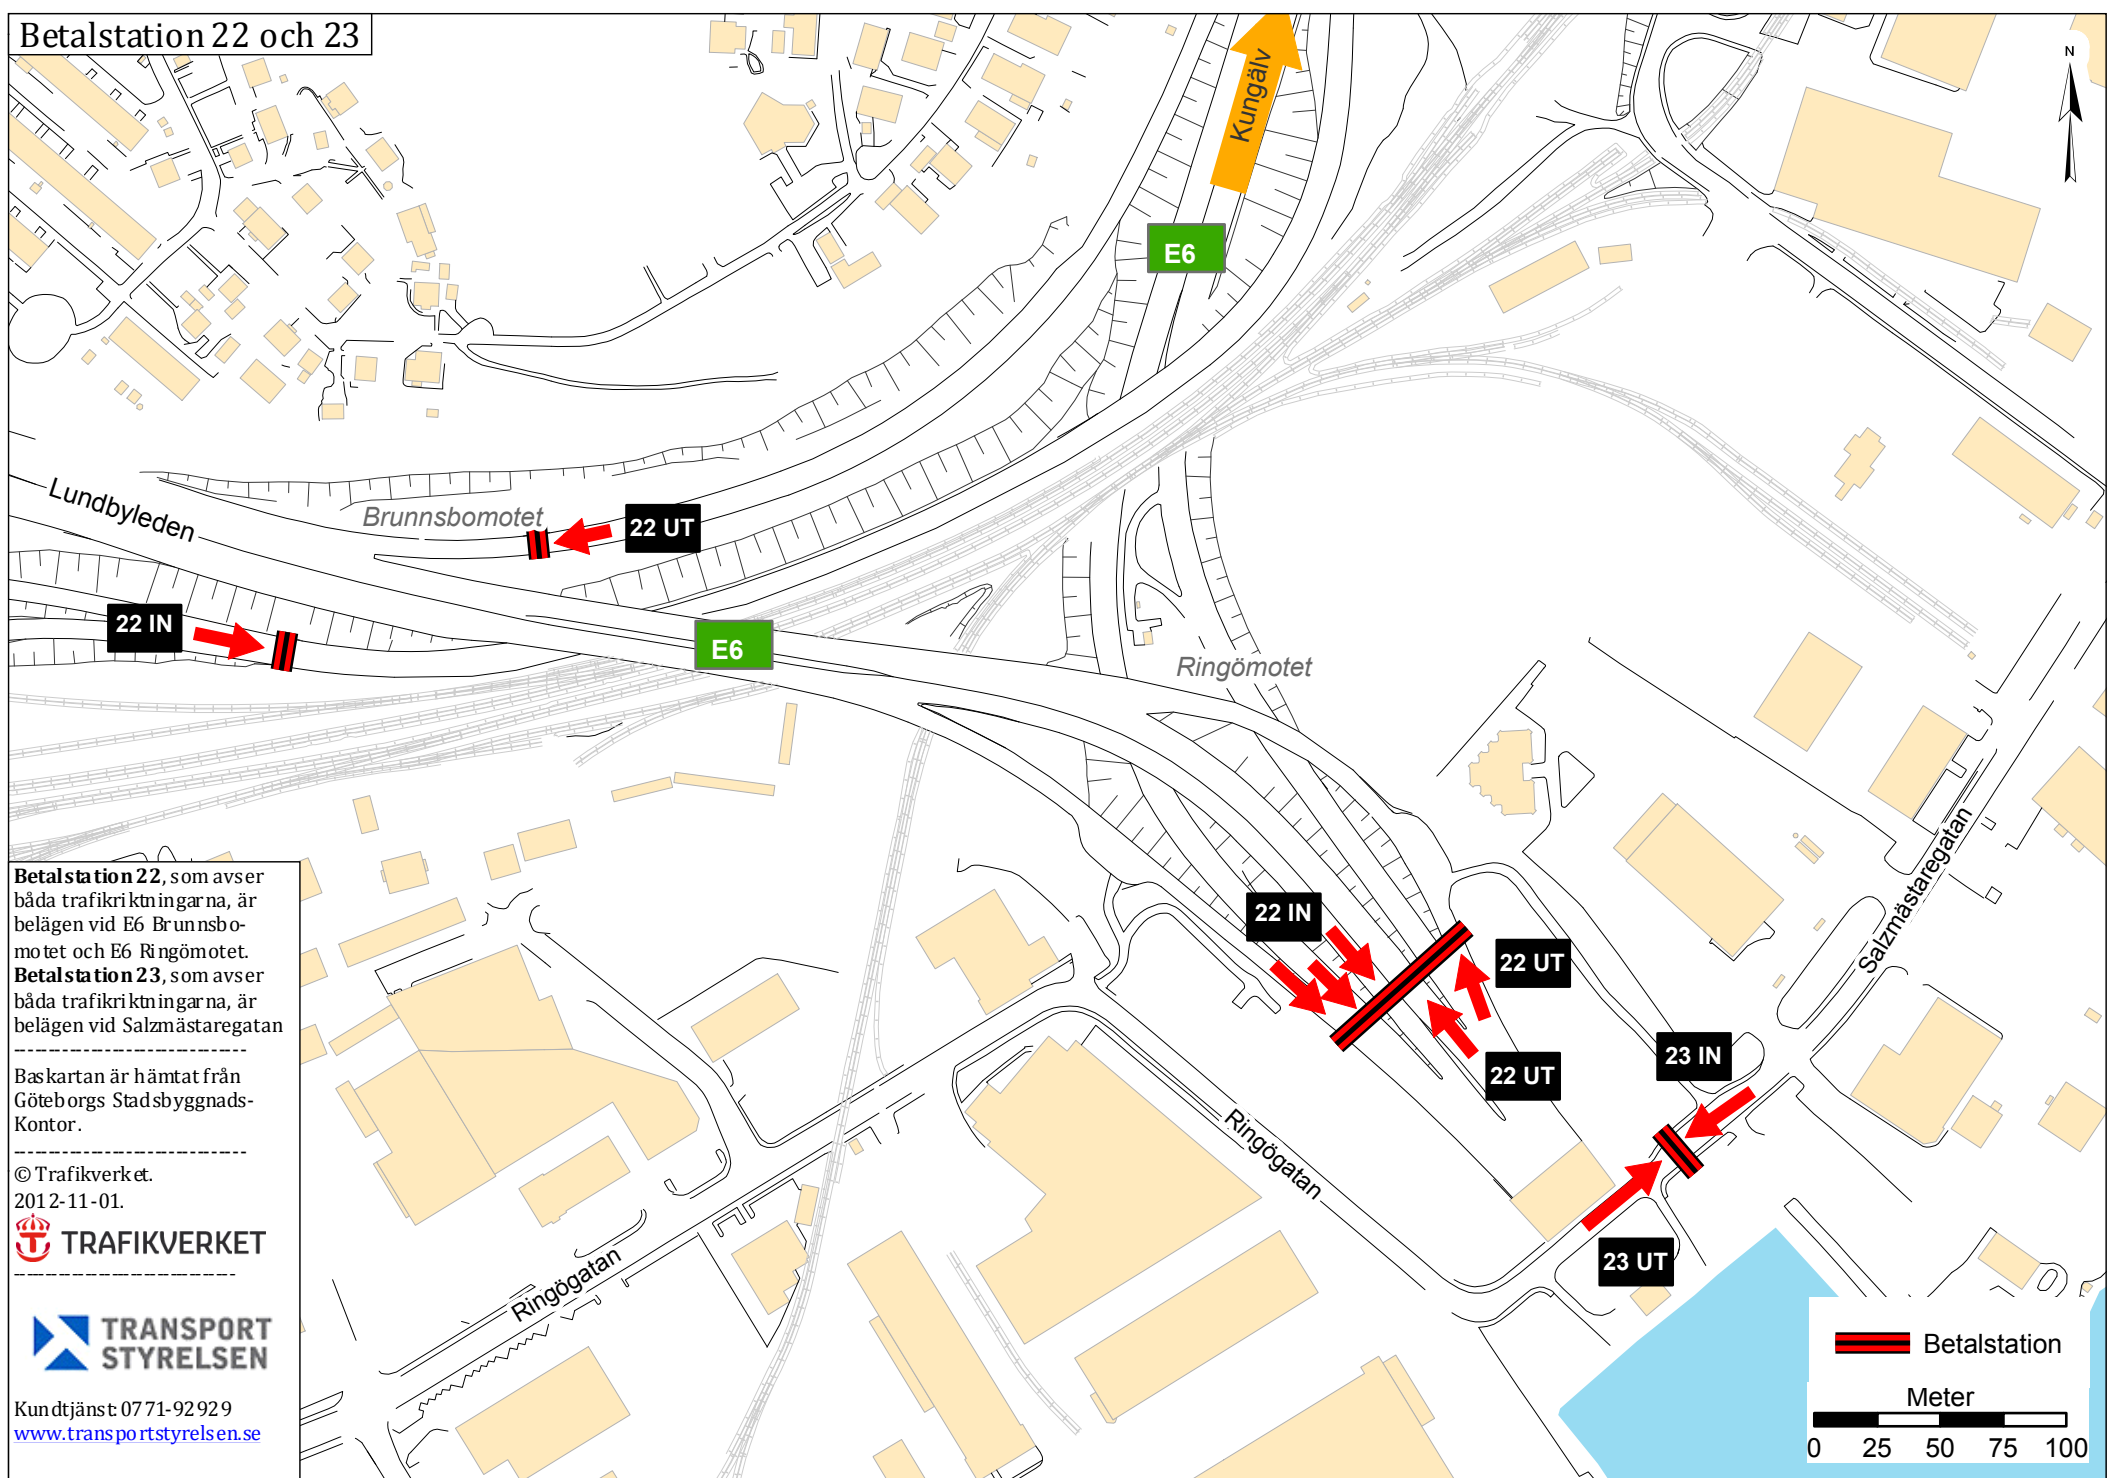

# Betalstation 22 och 23

**Betalstation 22**, som avser båda trafikriktningarna, är belägen vid E6 Brunnsbomotet och E6 Ringömotet.  
**Betalstation 23**, som avser båda trafikriktningarna, är belägen vid Salzmästaregatan