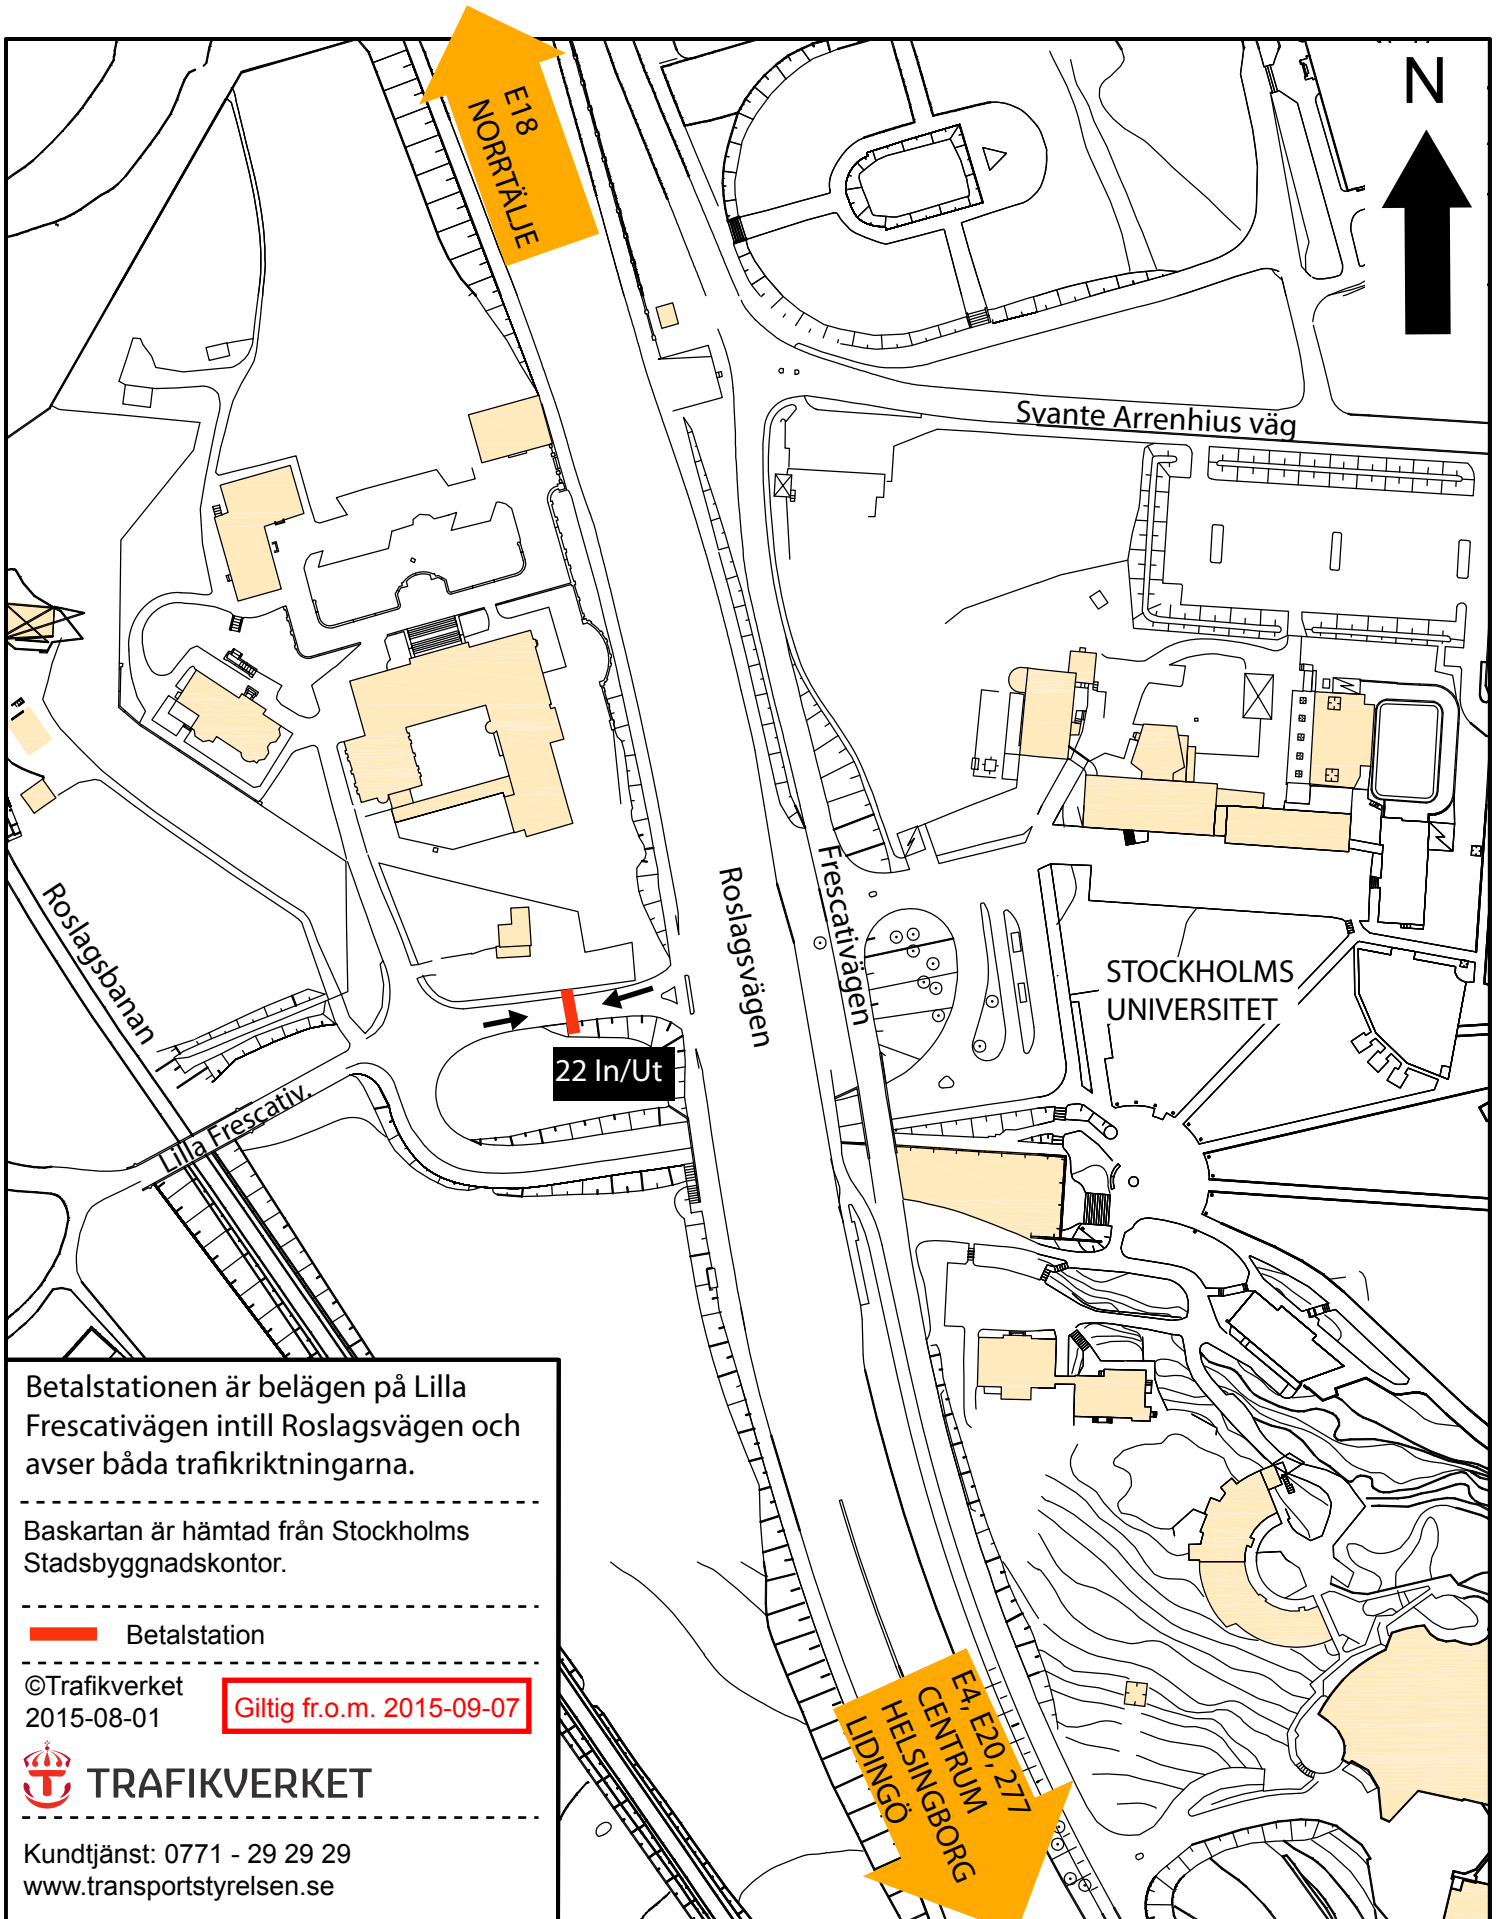

Betalstation 22. Trafikplats Frescati

Betalstationen är belägen på Lilla Frescativägen intill Roslagsvägen och avser båda trafikriktningarna.

Baskartan är hämtad från Stockholms Stadsbyggnadskontor.

 Betalstation

©Trafikverket
2015-08-01

Giltig fr.o.m. 2015-09-07

 TRAFIKVERKET

Kundtjänst: 0771 - 29 29 29
www.transportstyrelsen.se

0 100 200 meter