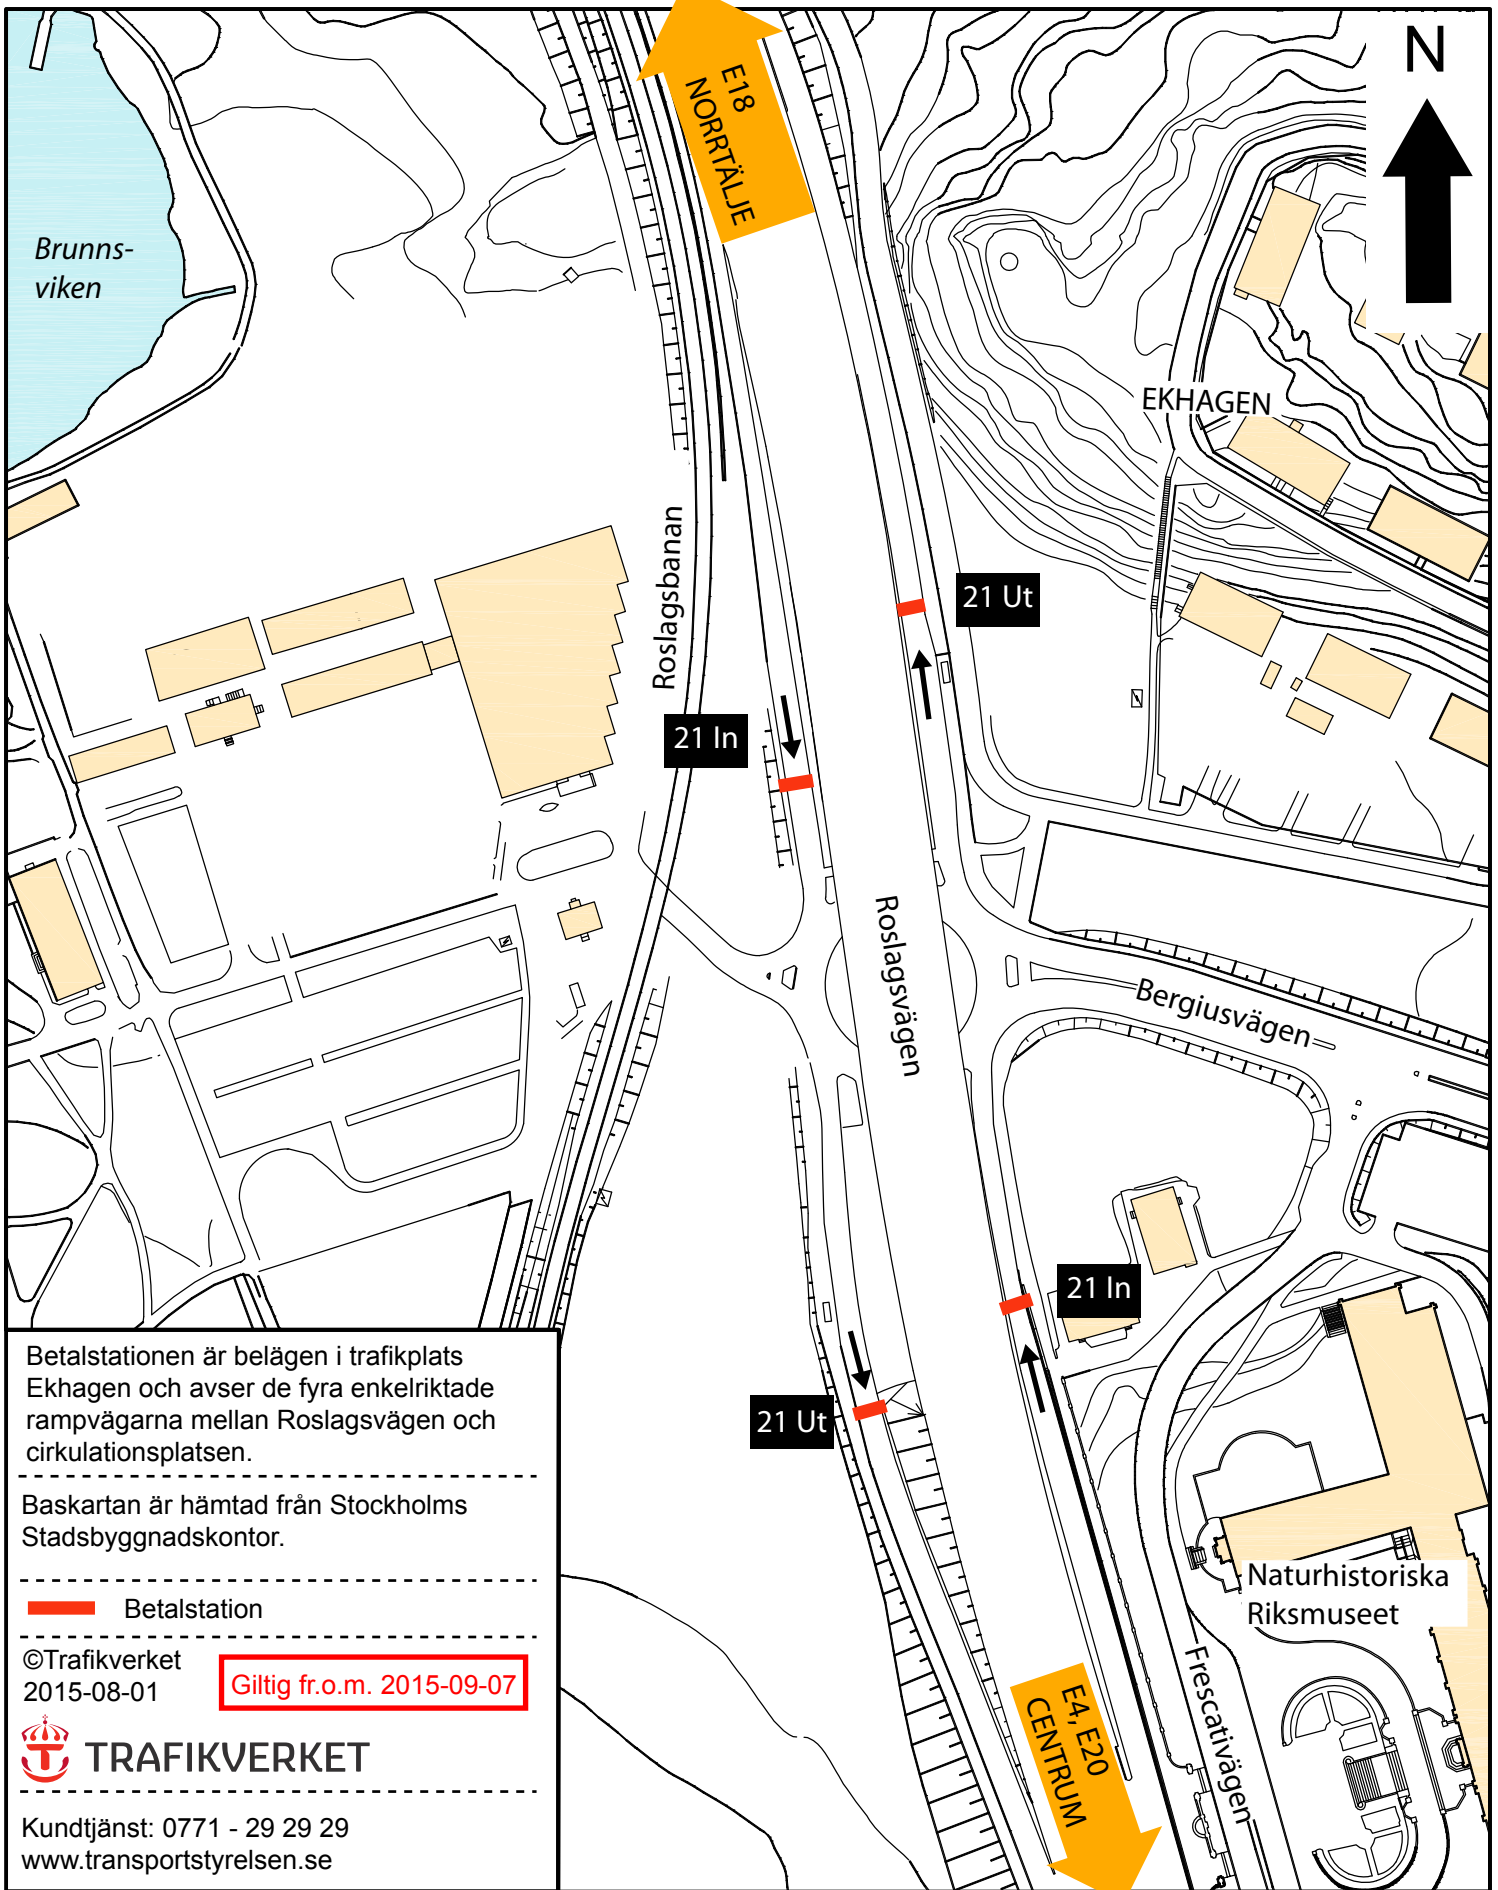

Betalstation 21. Trafikplats Ekhagen

Betalstationen är belägen i trafikplats Ekhagen och avser de fyra enkelriktade rampvägarna mellan Roslagsvägen och cirkulationsplatsen.

Baskartan är hämtad från Stockholms Stadsbyggnadskontor.