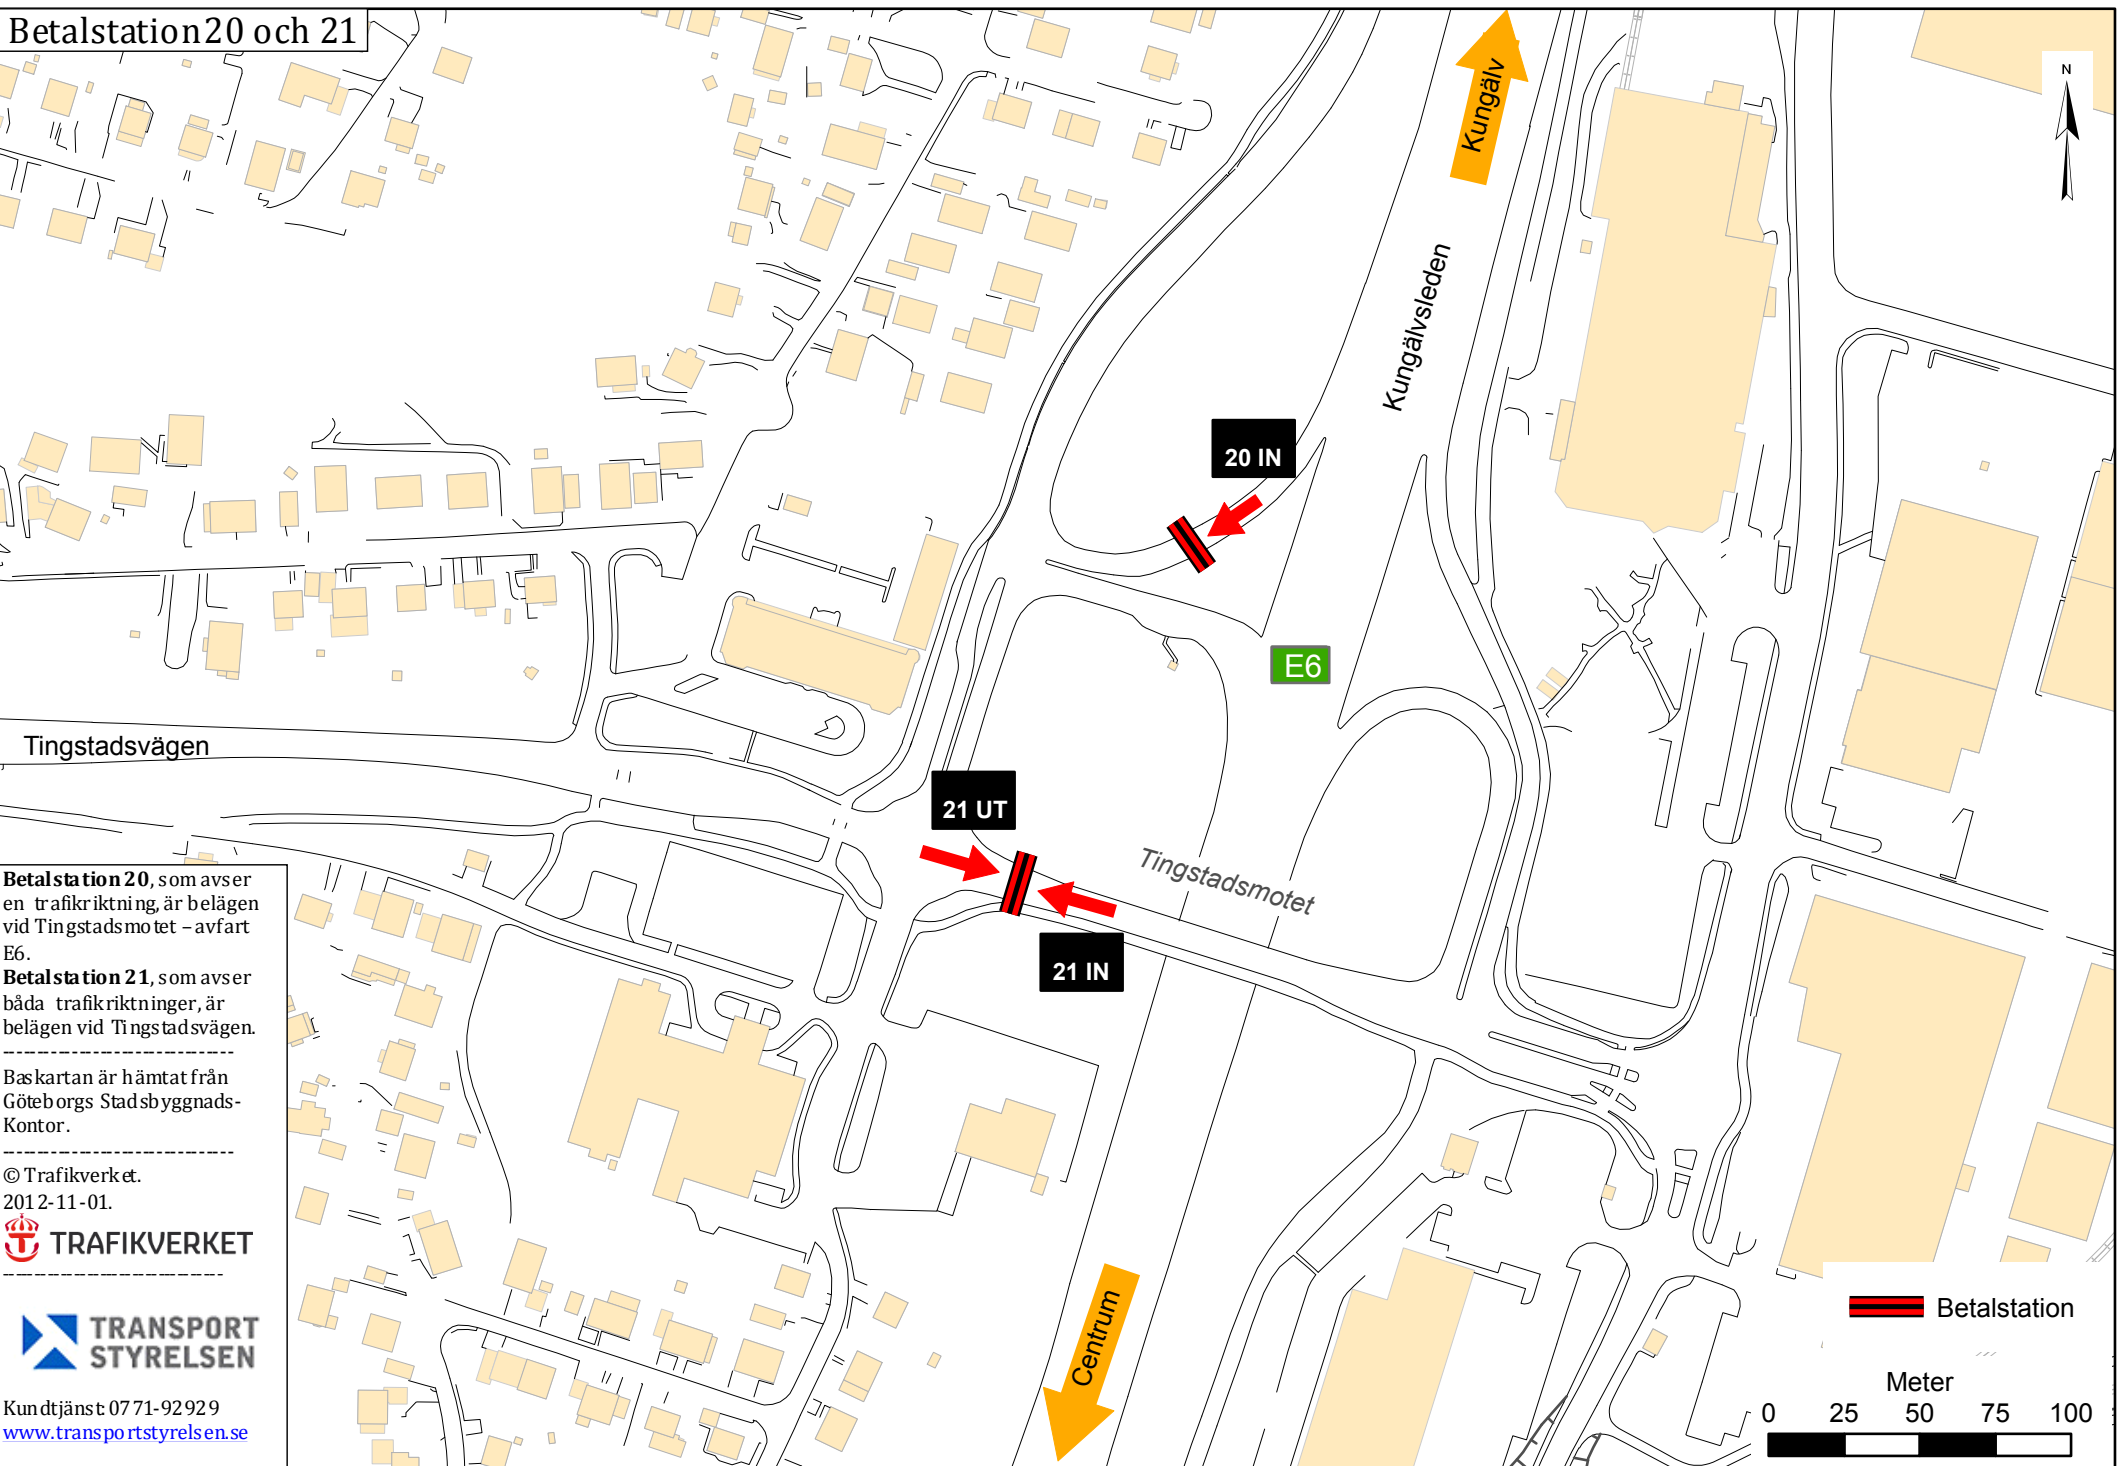

Betalstation 20 och 21

20 IN

E6

21 UT

21 IN

Tingstadsmotet

Kungälv

Kungälvsleden

Centrum

Tingstadsvägen

 Betalstation

Meter

Betalstation 20, som avser en trafikriktning, är belägen vid Tingstadsmotet - avfart E6.

Betalstation 21, som avser båda trafikriktningar, är belägen vid Tingstadsvägen.