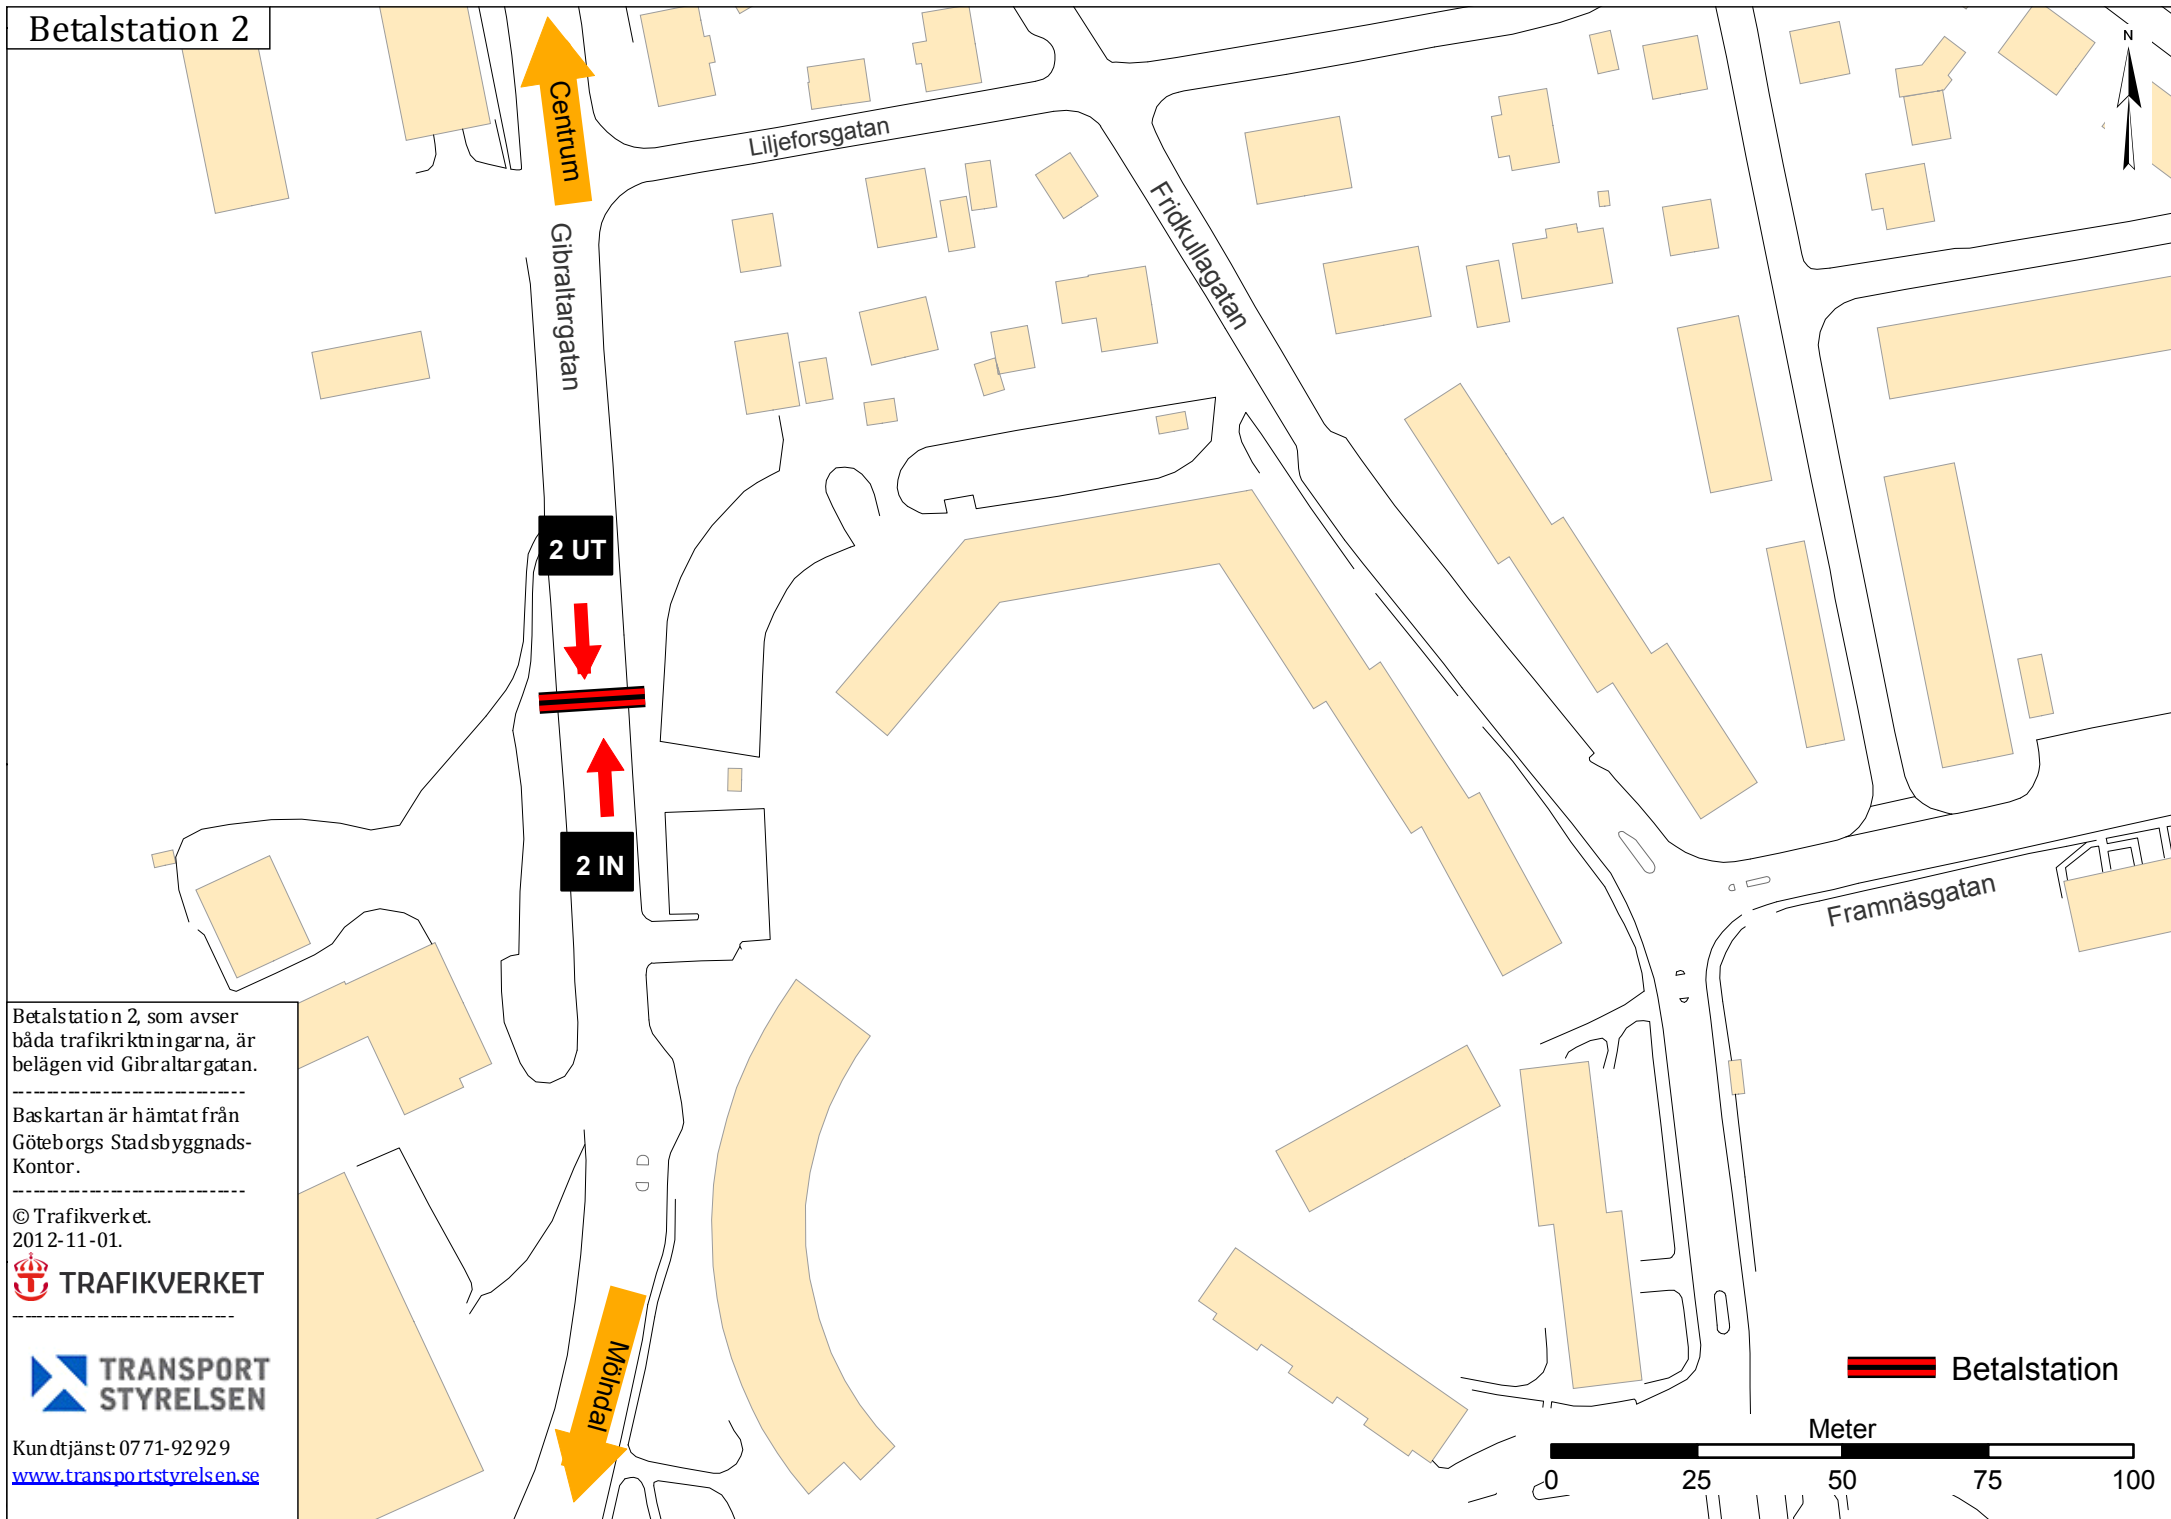

Betalstation 2

Betalstation 2, som avser båda trafikriktningarna, är belägen vid Gibraltarsgatan.

Baskartan är hämtat från Göteborgs Stadsbyggnads-Kontor.

© Trafikverket.
2012-11-01.

 TRAFIKVERKET

 TRANSPORTSTYRELSEN