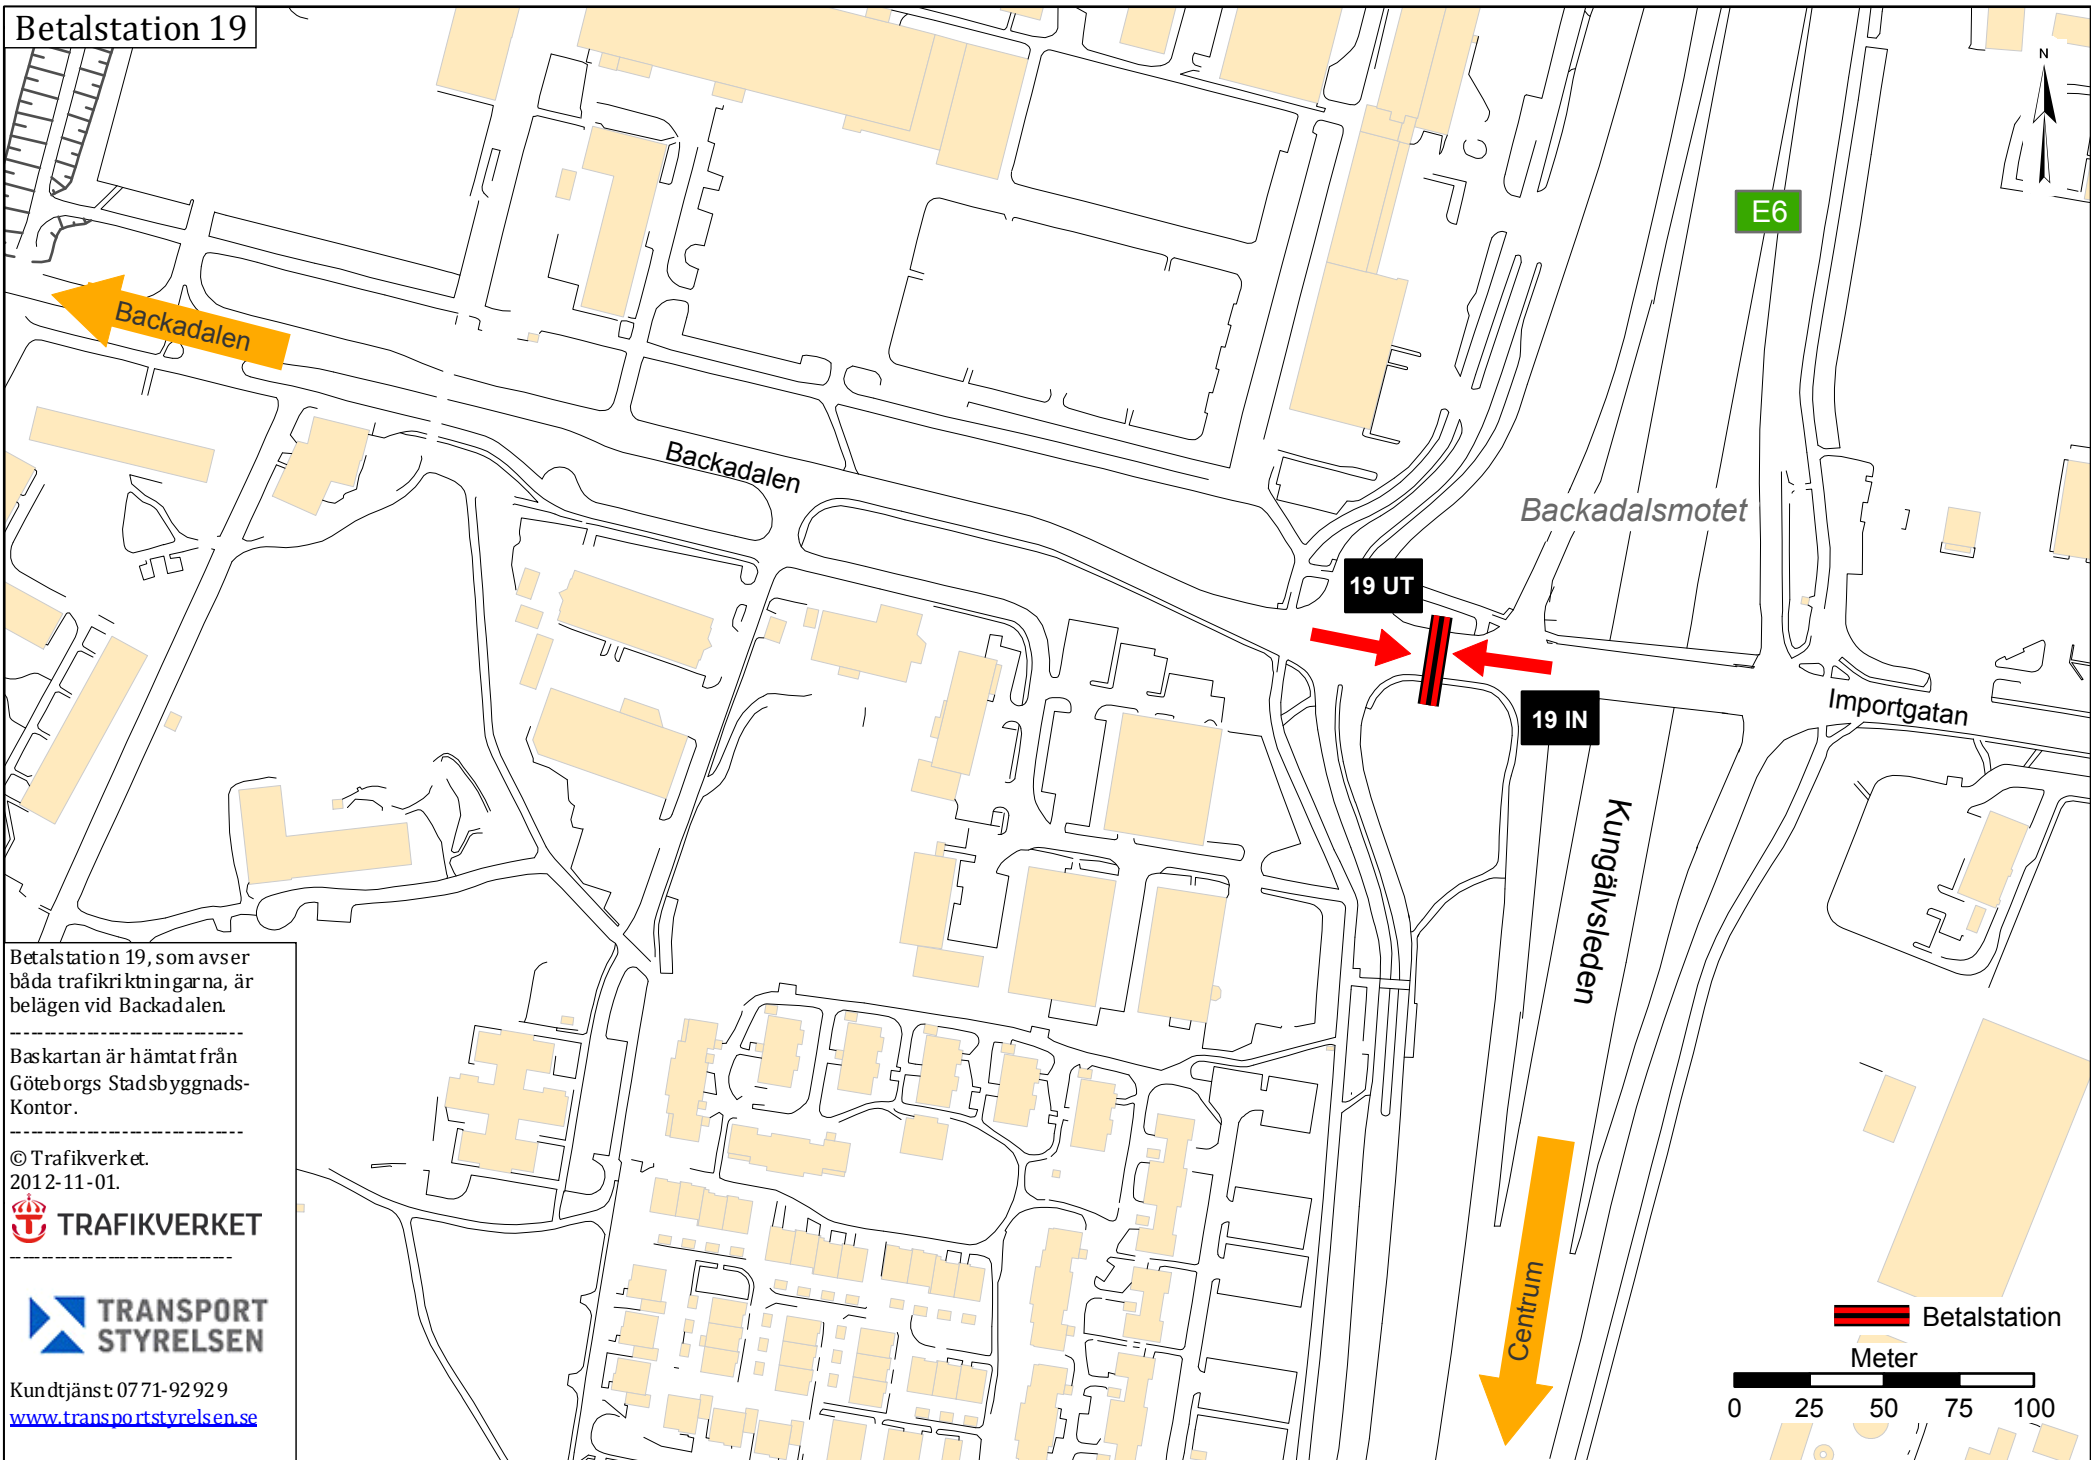

Betalstation 19

Betalstation 19, som avser båda trafikriktningarna, är belägen vid Backadalen.

Baskartan är hämtat från Göteborgs Stadsbyggnads-Kontor.

© Trafikverket.
2012-11-01.

 TRAFIKVERKET

 TRANSPORTSTYRELSEN