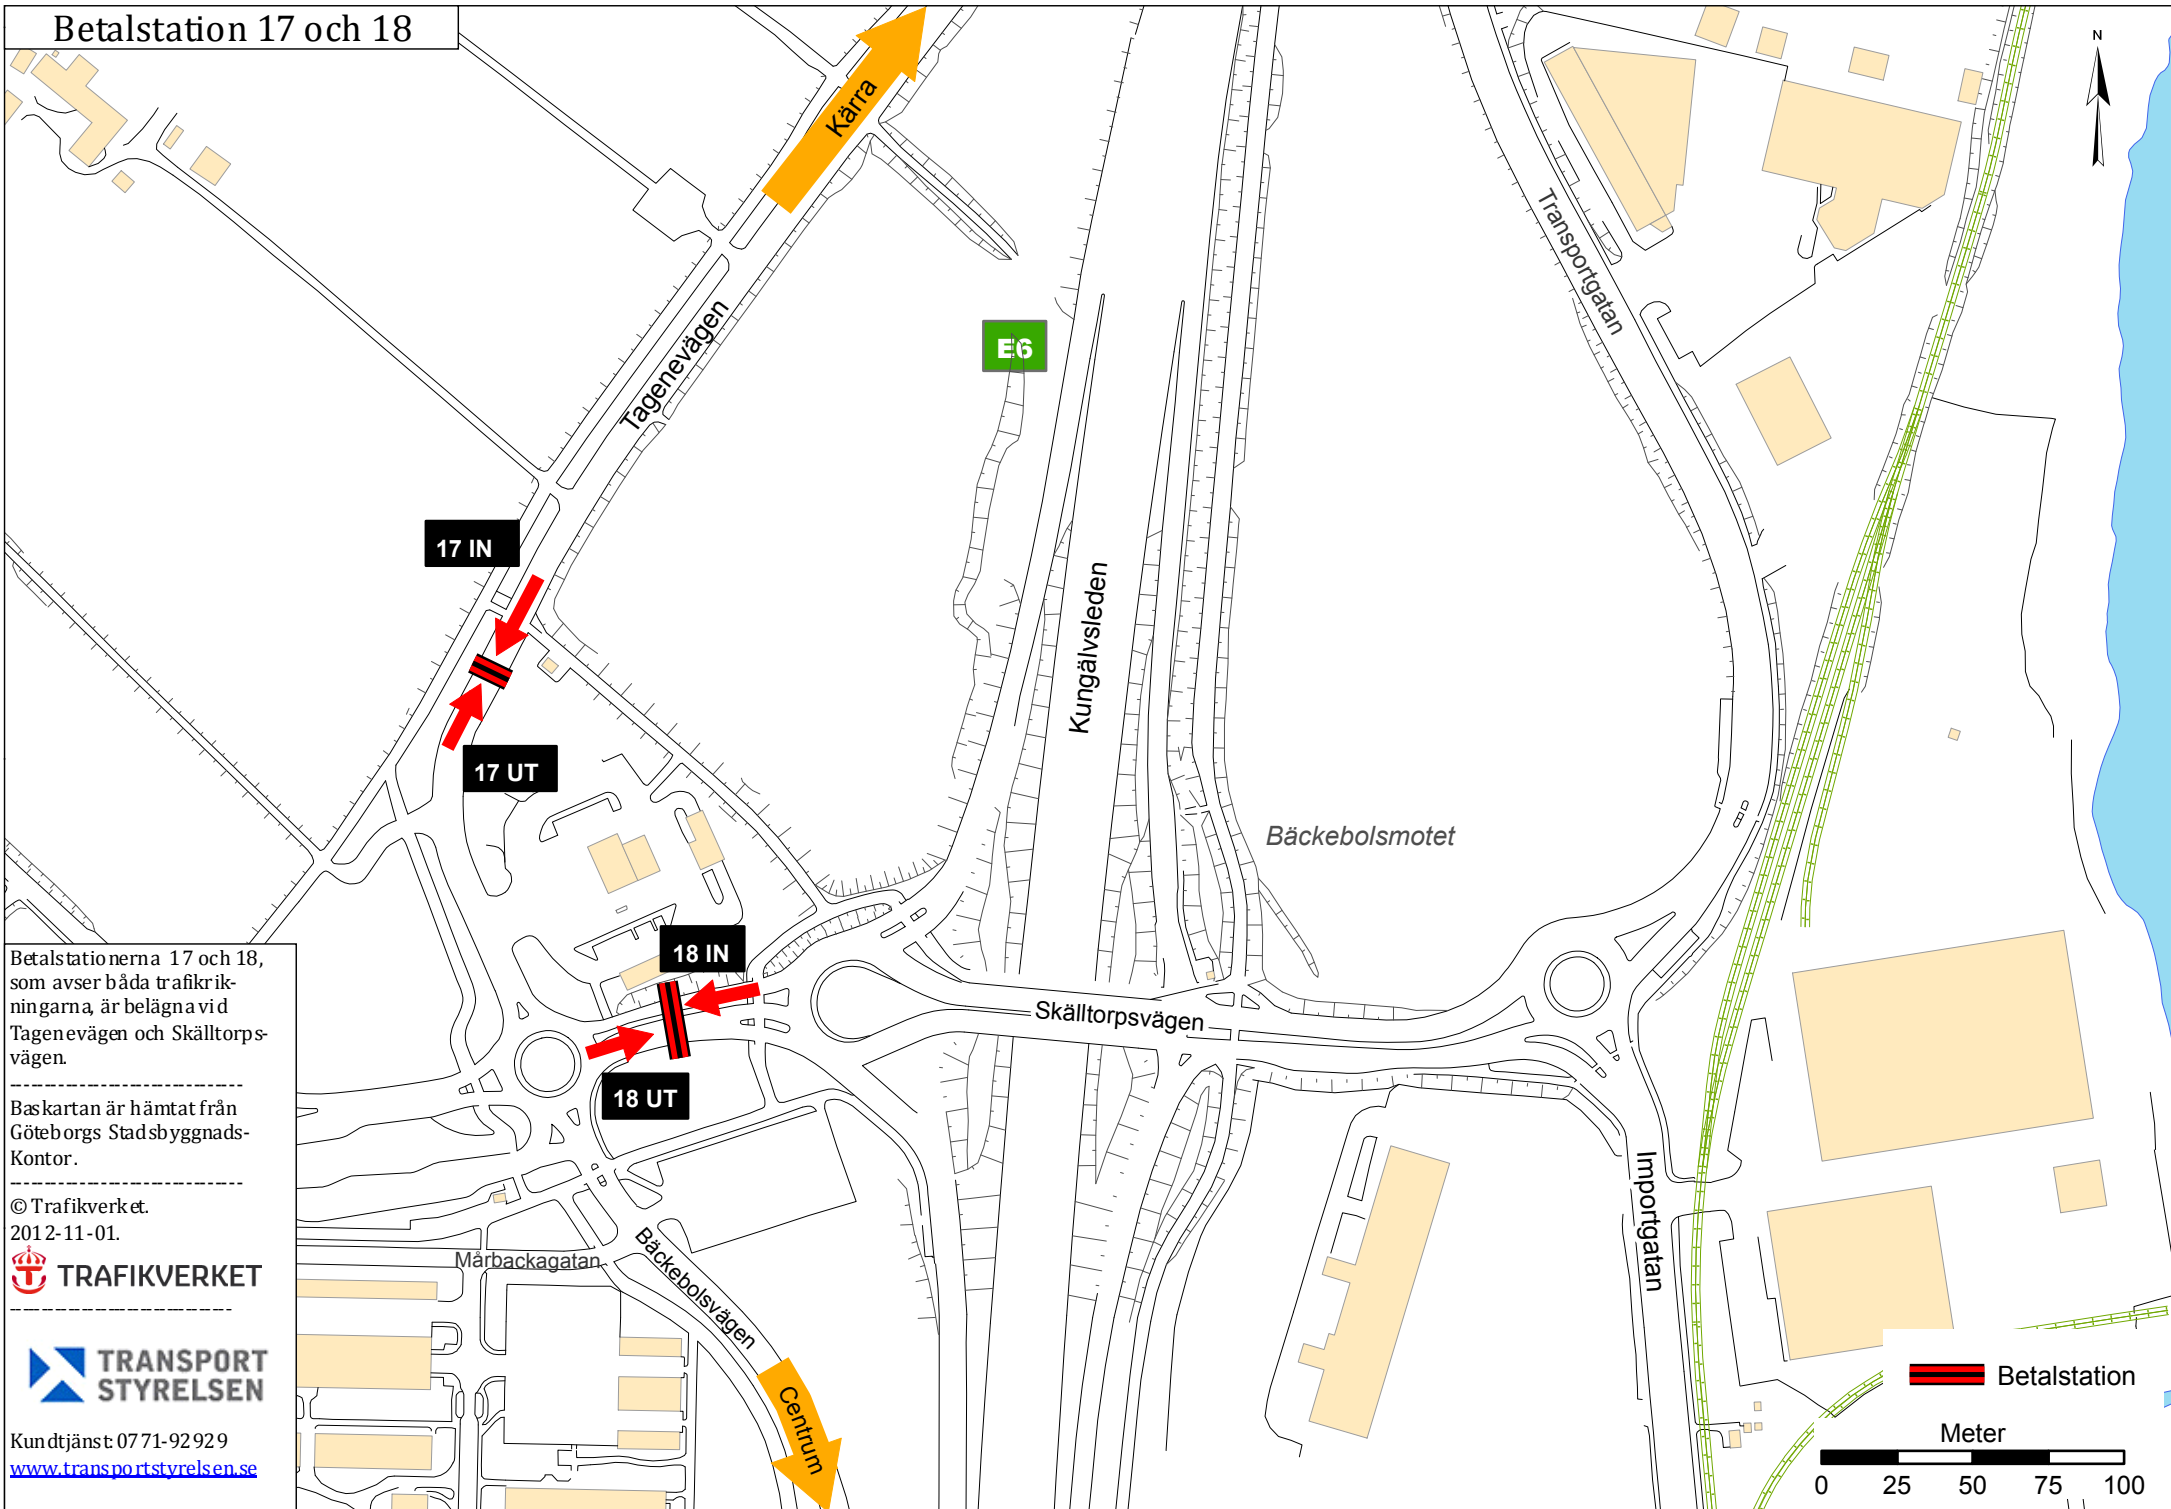

Betalstation 17 och 18

Betalstationerna 17 och 18, som avser båda trafikriktningarna, är belägna vid Tagenevägen och Skälltorpsvägen.

Baskartan är hämtat från Göteborgs Stadsbyggnads-Kontor.

© Trafikverket.
2012-11-01.