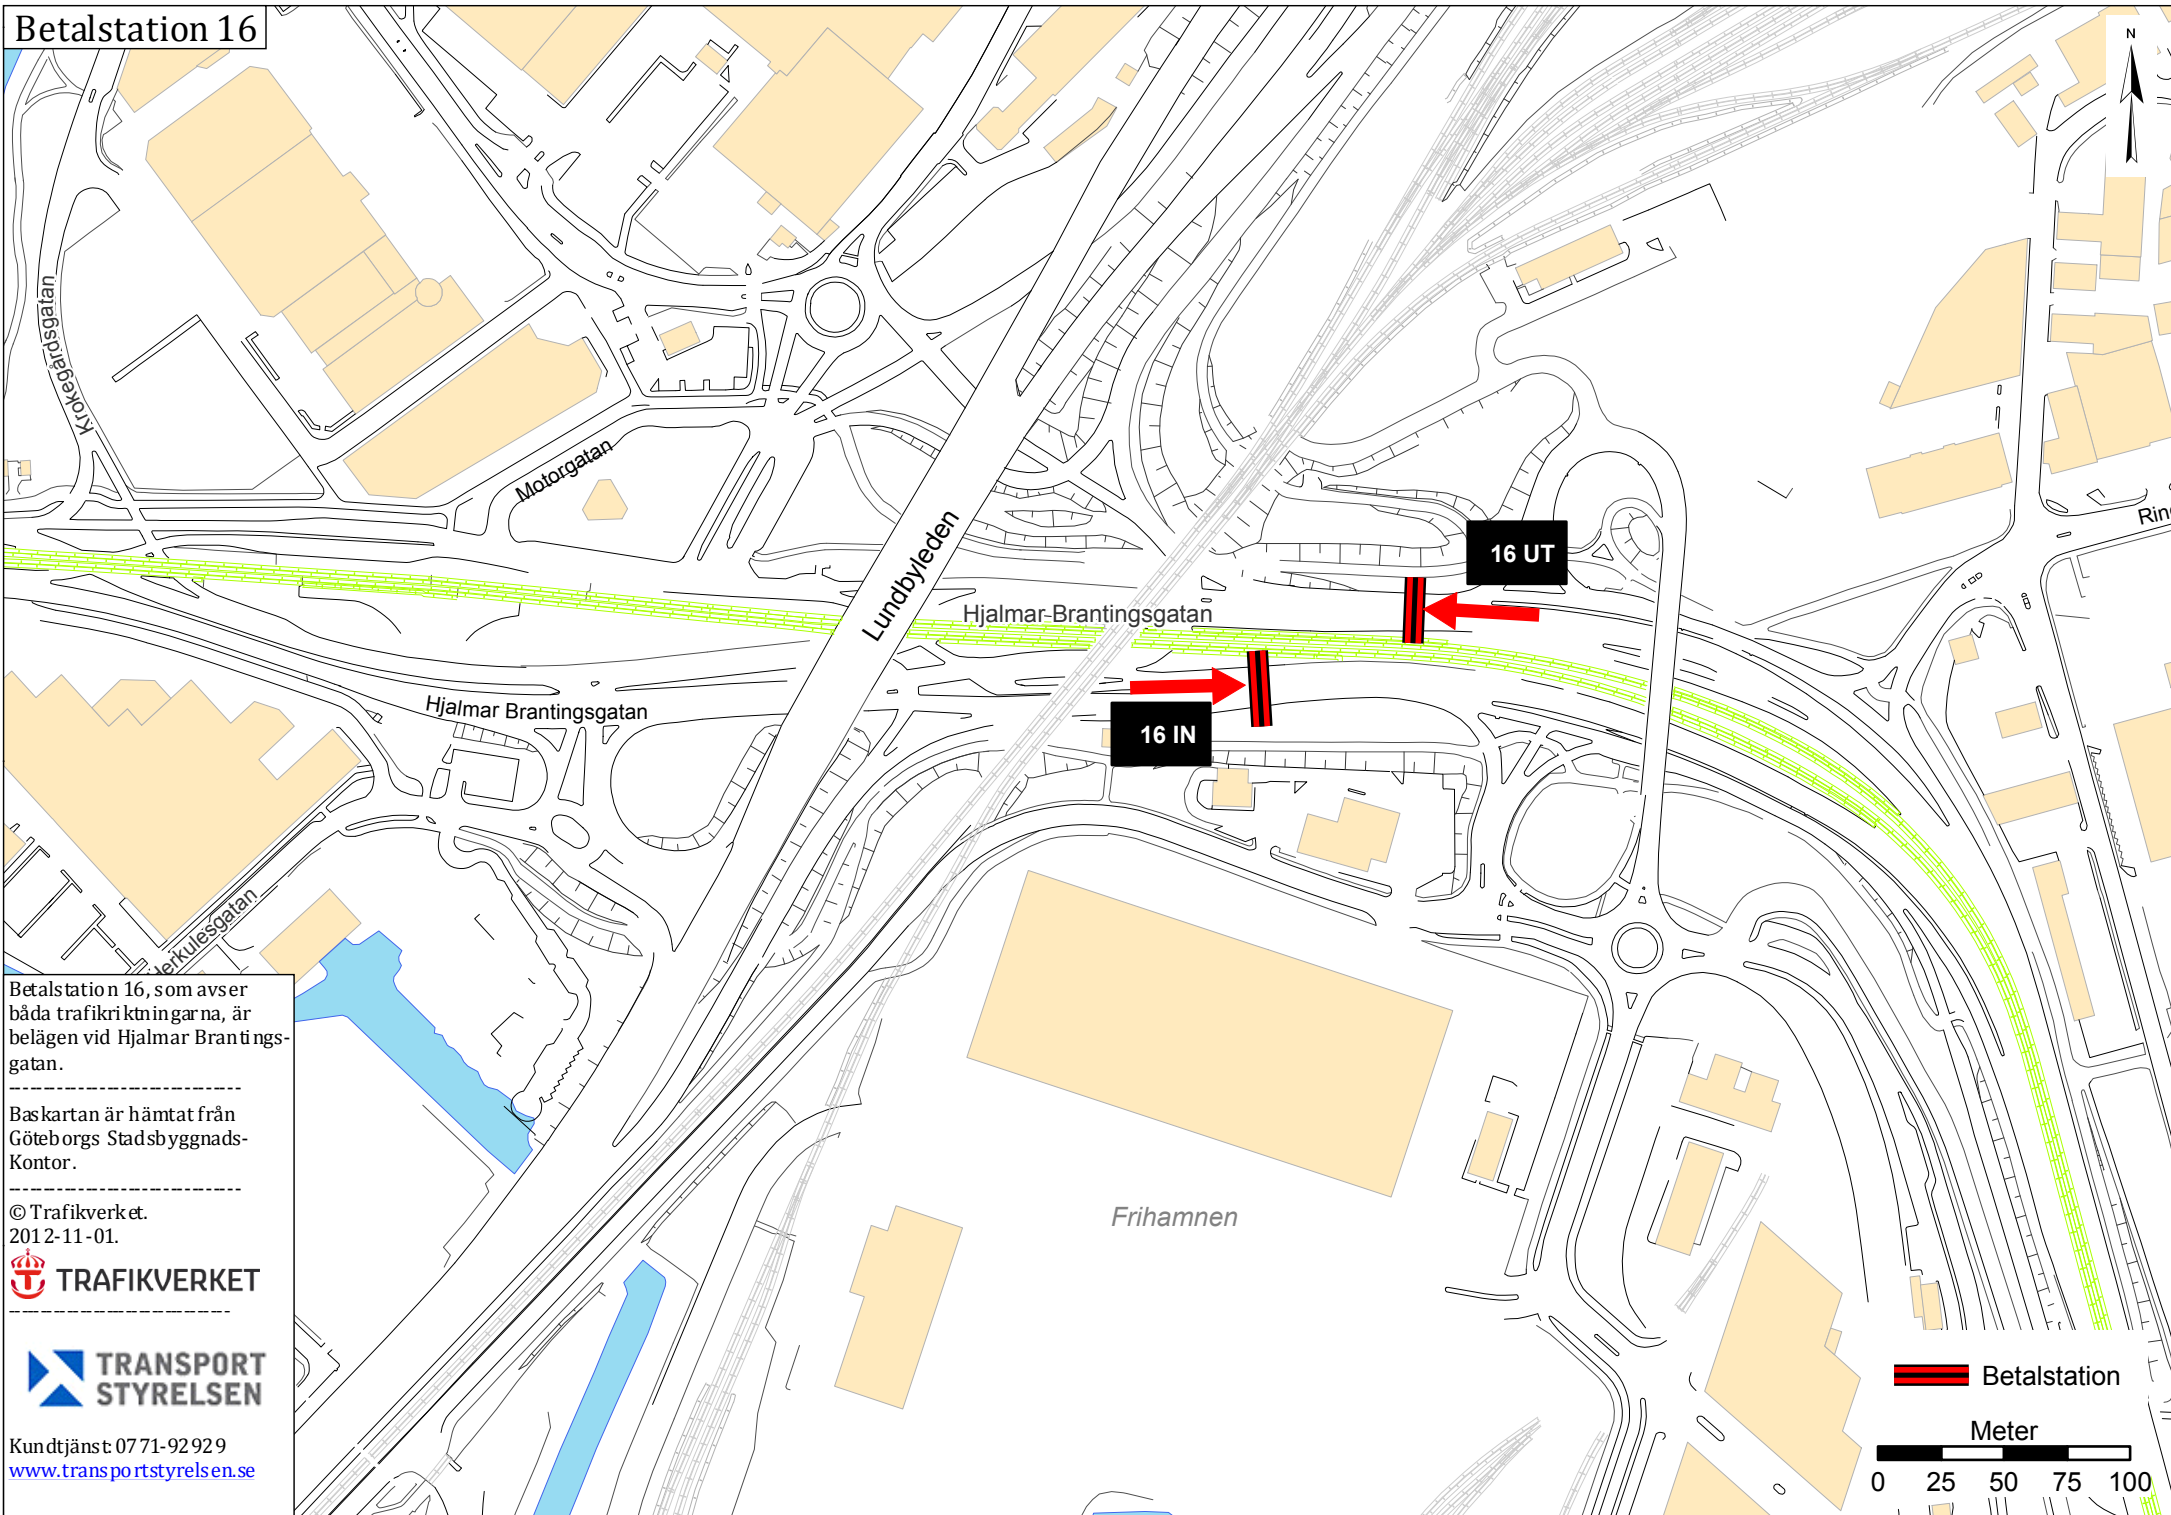

Betalstation 16

Betalstation 16, som avser båda trafikriktningarna, är belägen vid Hjalmar Brantingsgatan.

Baskartan är hämtat från Göteborgs Stadsbyggnads-Kontor.

© Trafikverket.
2012-11-01.

Kundtjänst: 0771-92929
www.transportstyrelsen.se