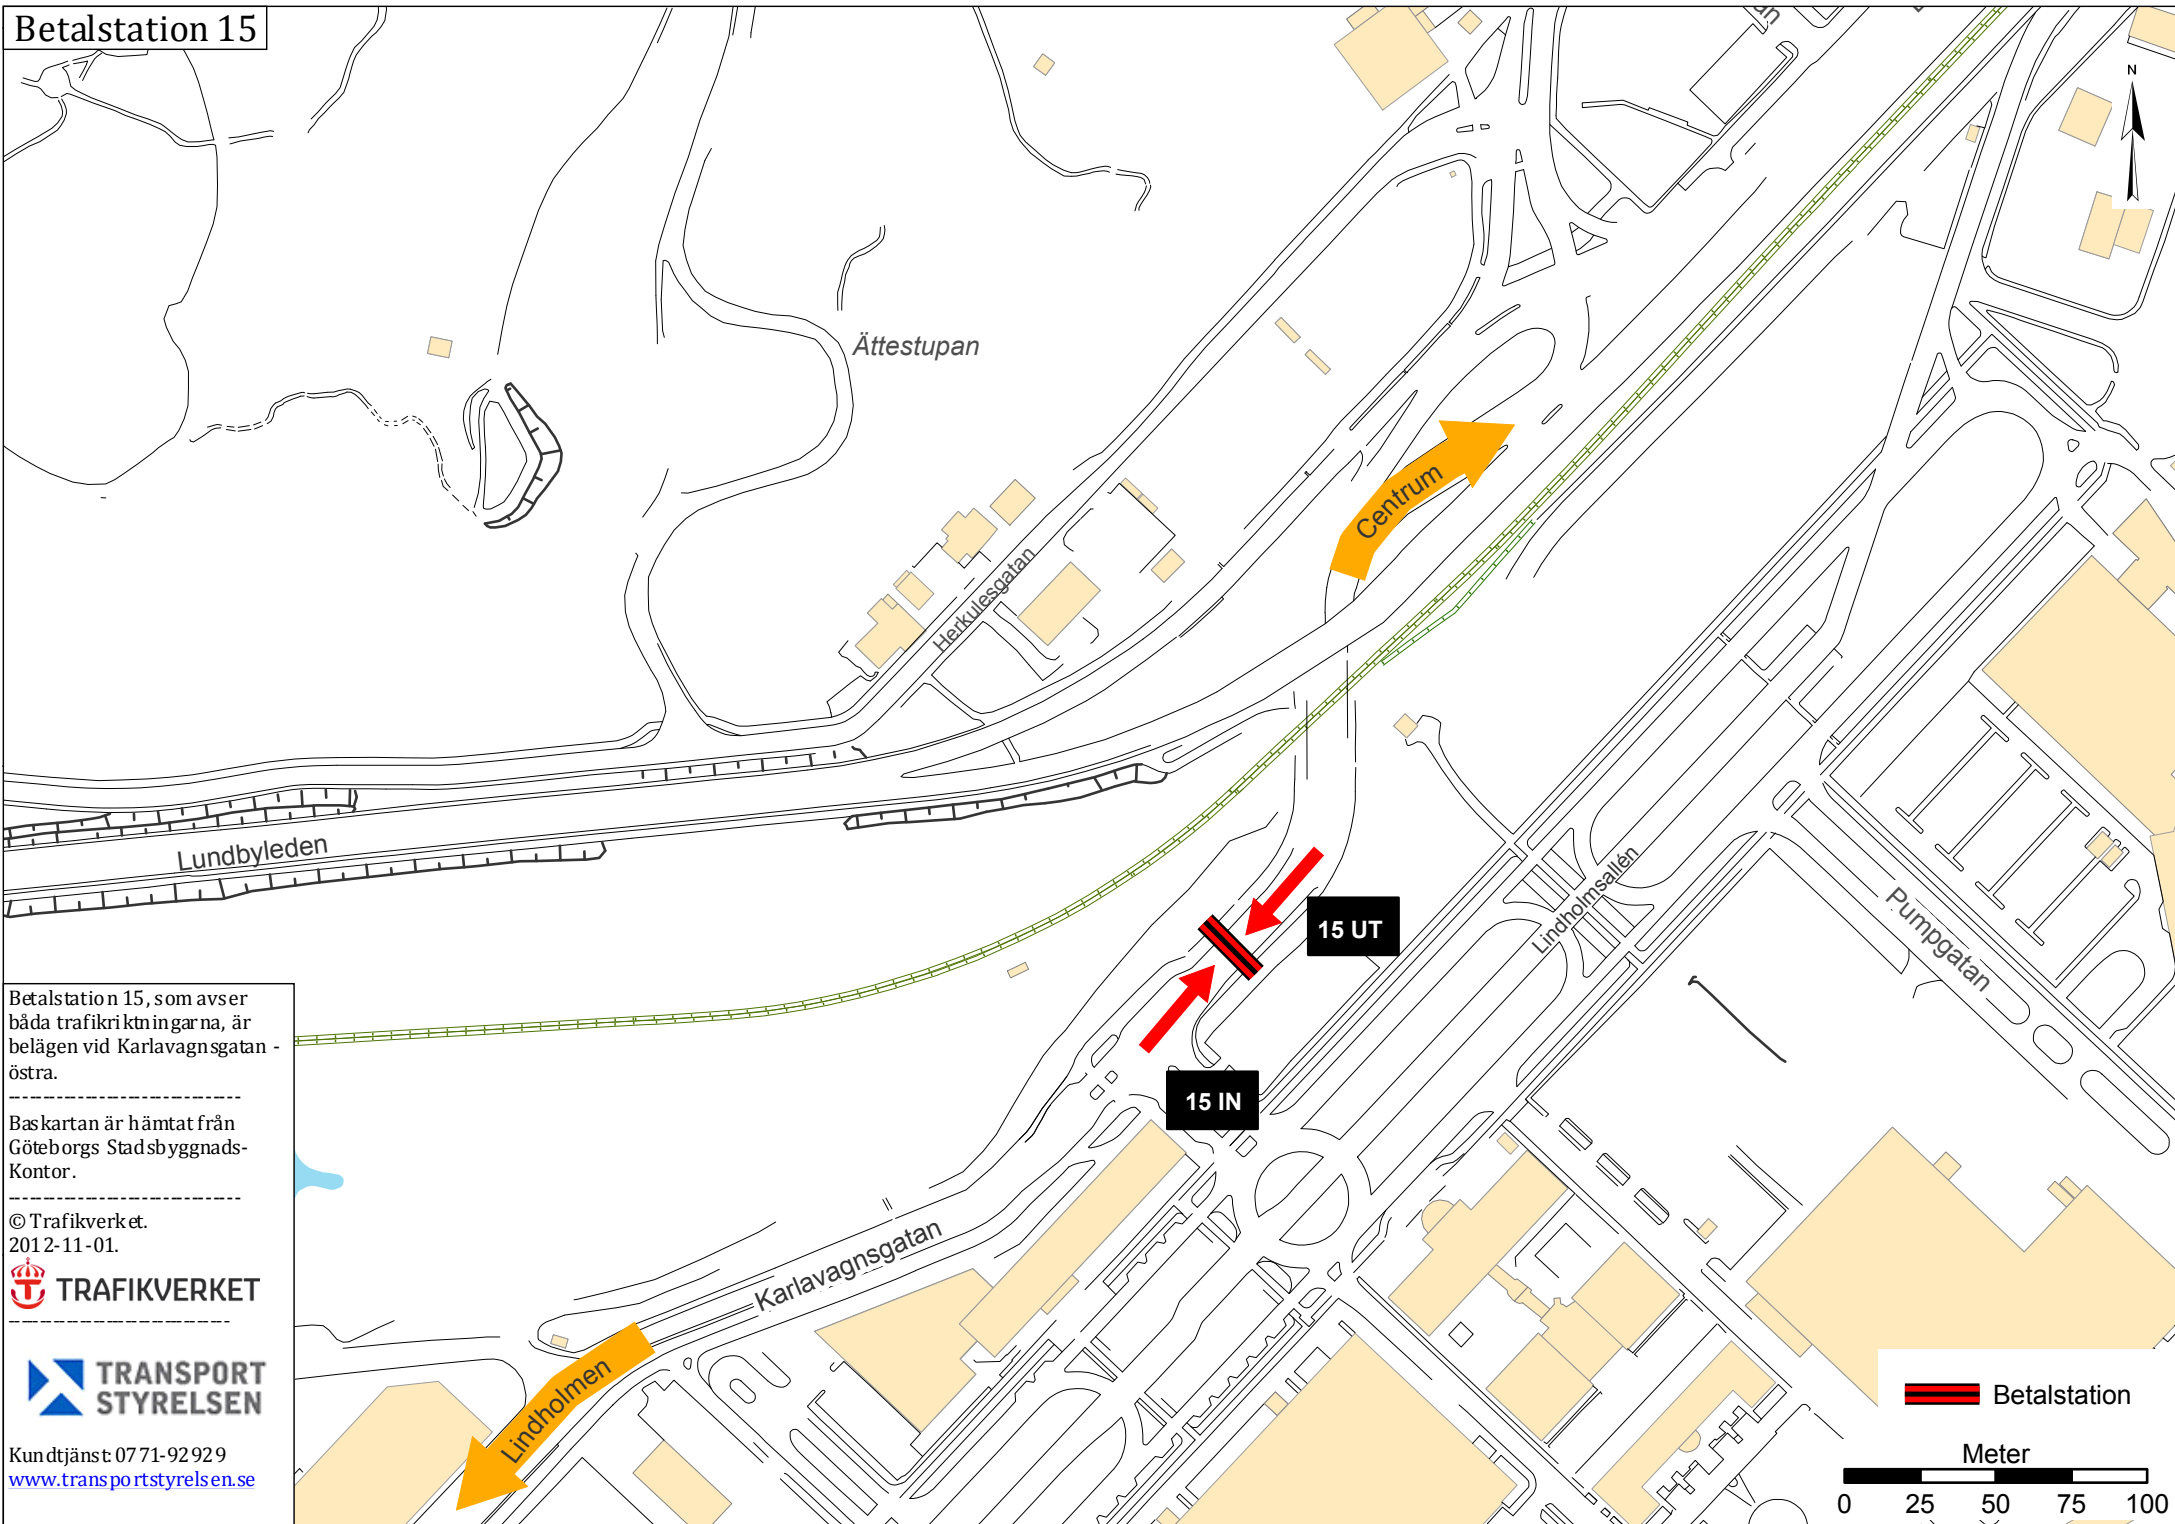

Betalstation 15

Betalstation 15, som avser båda trafikriktningarna, är belägen vid Karlavagnsgatan - östra.

Baskartan är hämtat från Göteborgs Stadbyggnads-Kontor.

© Trafikverket.
2012-11-01.

 TRAFIKVERKET