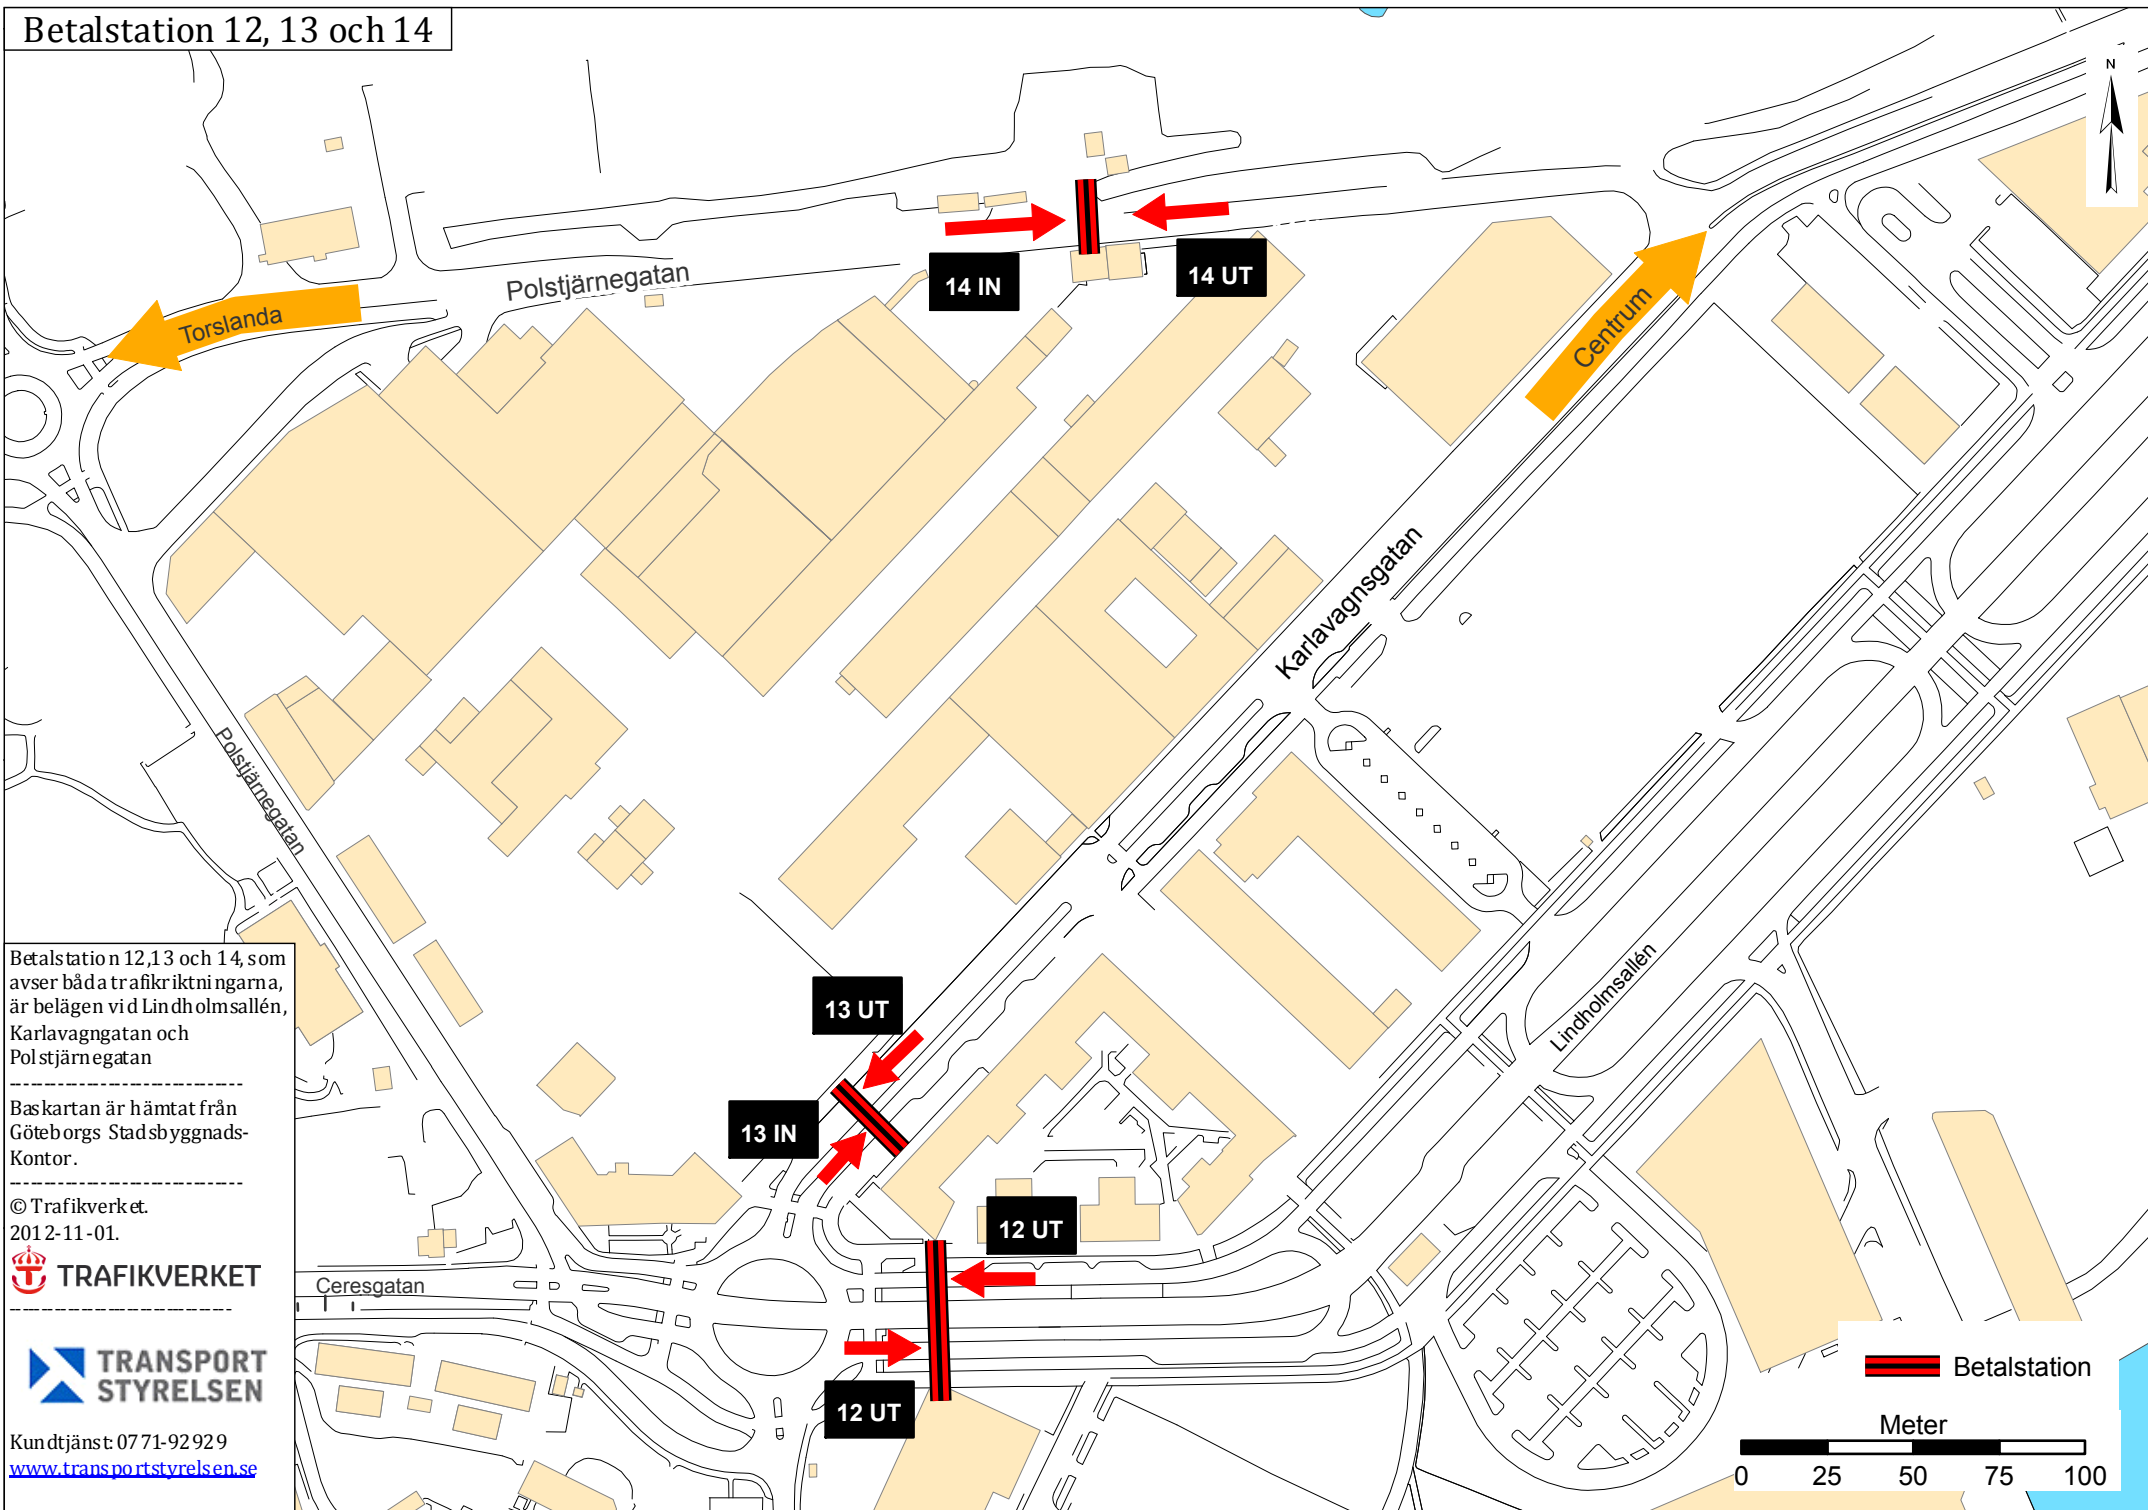

# Betalstation 12, 13 och 14

Betalstation 12, 13 och 14, som avser båda trafikriktningarna, är belägen vid Lindholmsallén, Karlavagnsgatan och Polstjärnegatan

Baskartan är hämtat från Göteborgs Stadsbyggnads-Kontor.