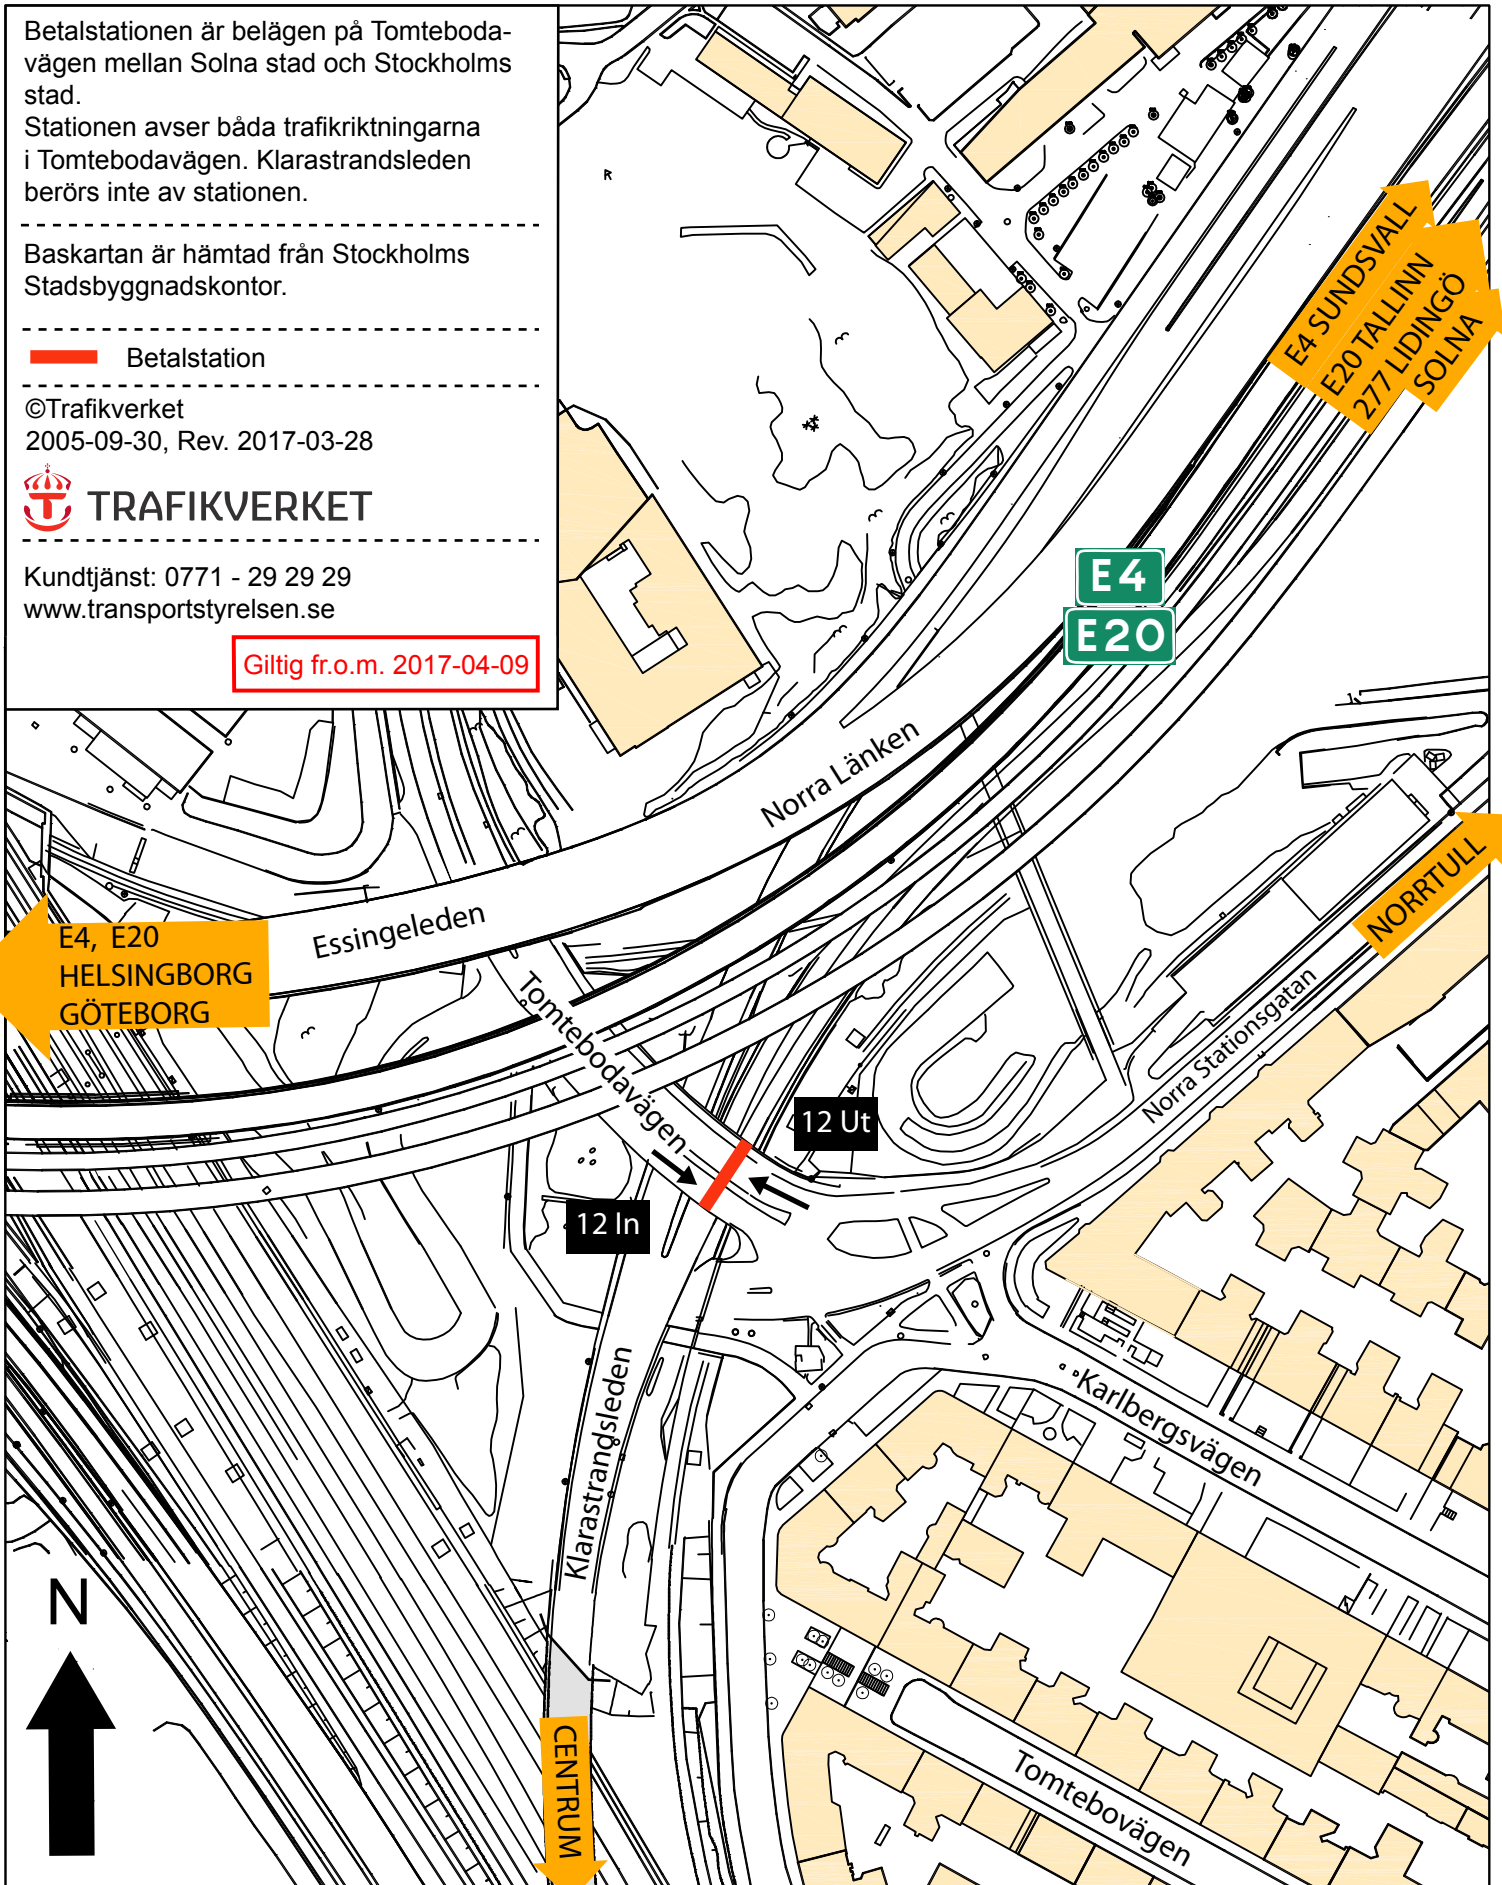

Betalstation 12. Tomtebodavägen

Betalstationen är belägen på Tomtebodavägen mellan Solna stad och Stockholms stad.

Stationen avser båda trafikriktningarna i Tomtebodavägen. Klarastrandsleden berörs inte av stationen.

Baskartan är hämtad från Stockholms Stadsbyggnadskontor.

 Betalstation

©Trafikverket
2005-09-30, Rev. 2017-03-28

 TRAFIKVERKET

Kundtjänst: 0771 - 29 29 29
www.transportstyrelsen.se

Giltig fr.o.m. 2017-04-09

0 100 200 meter