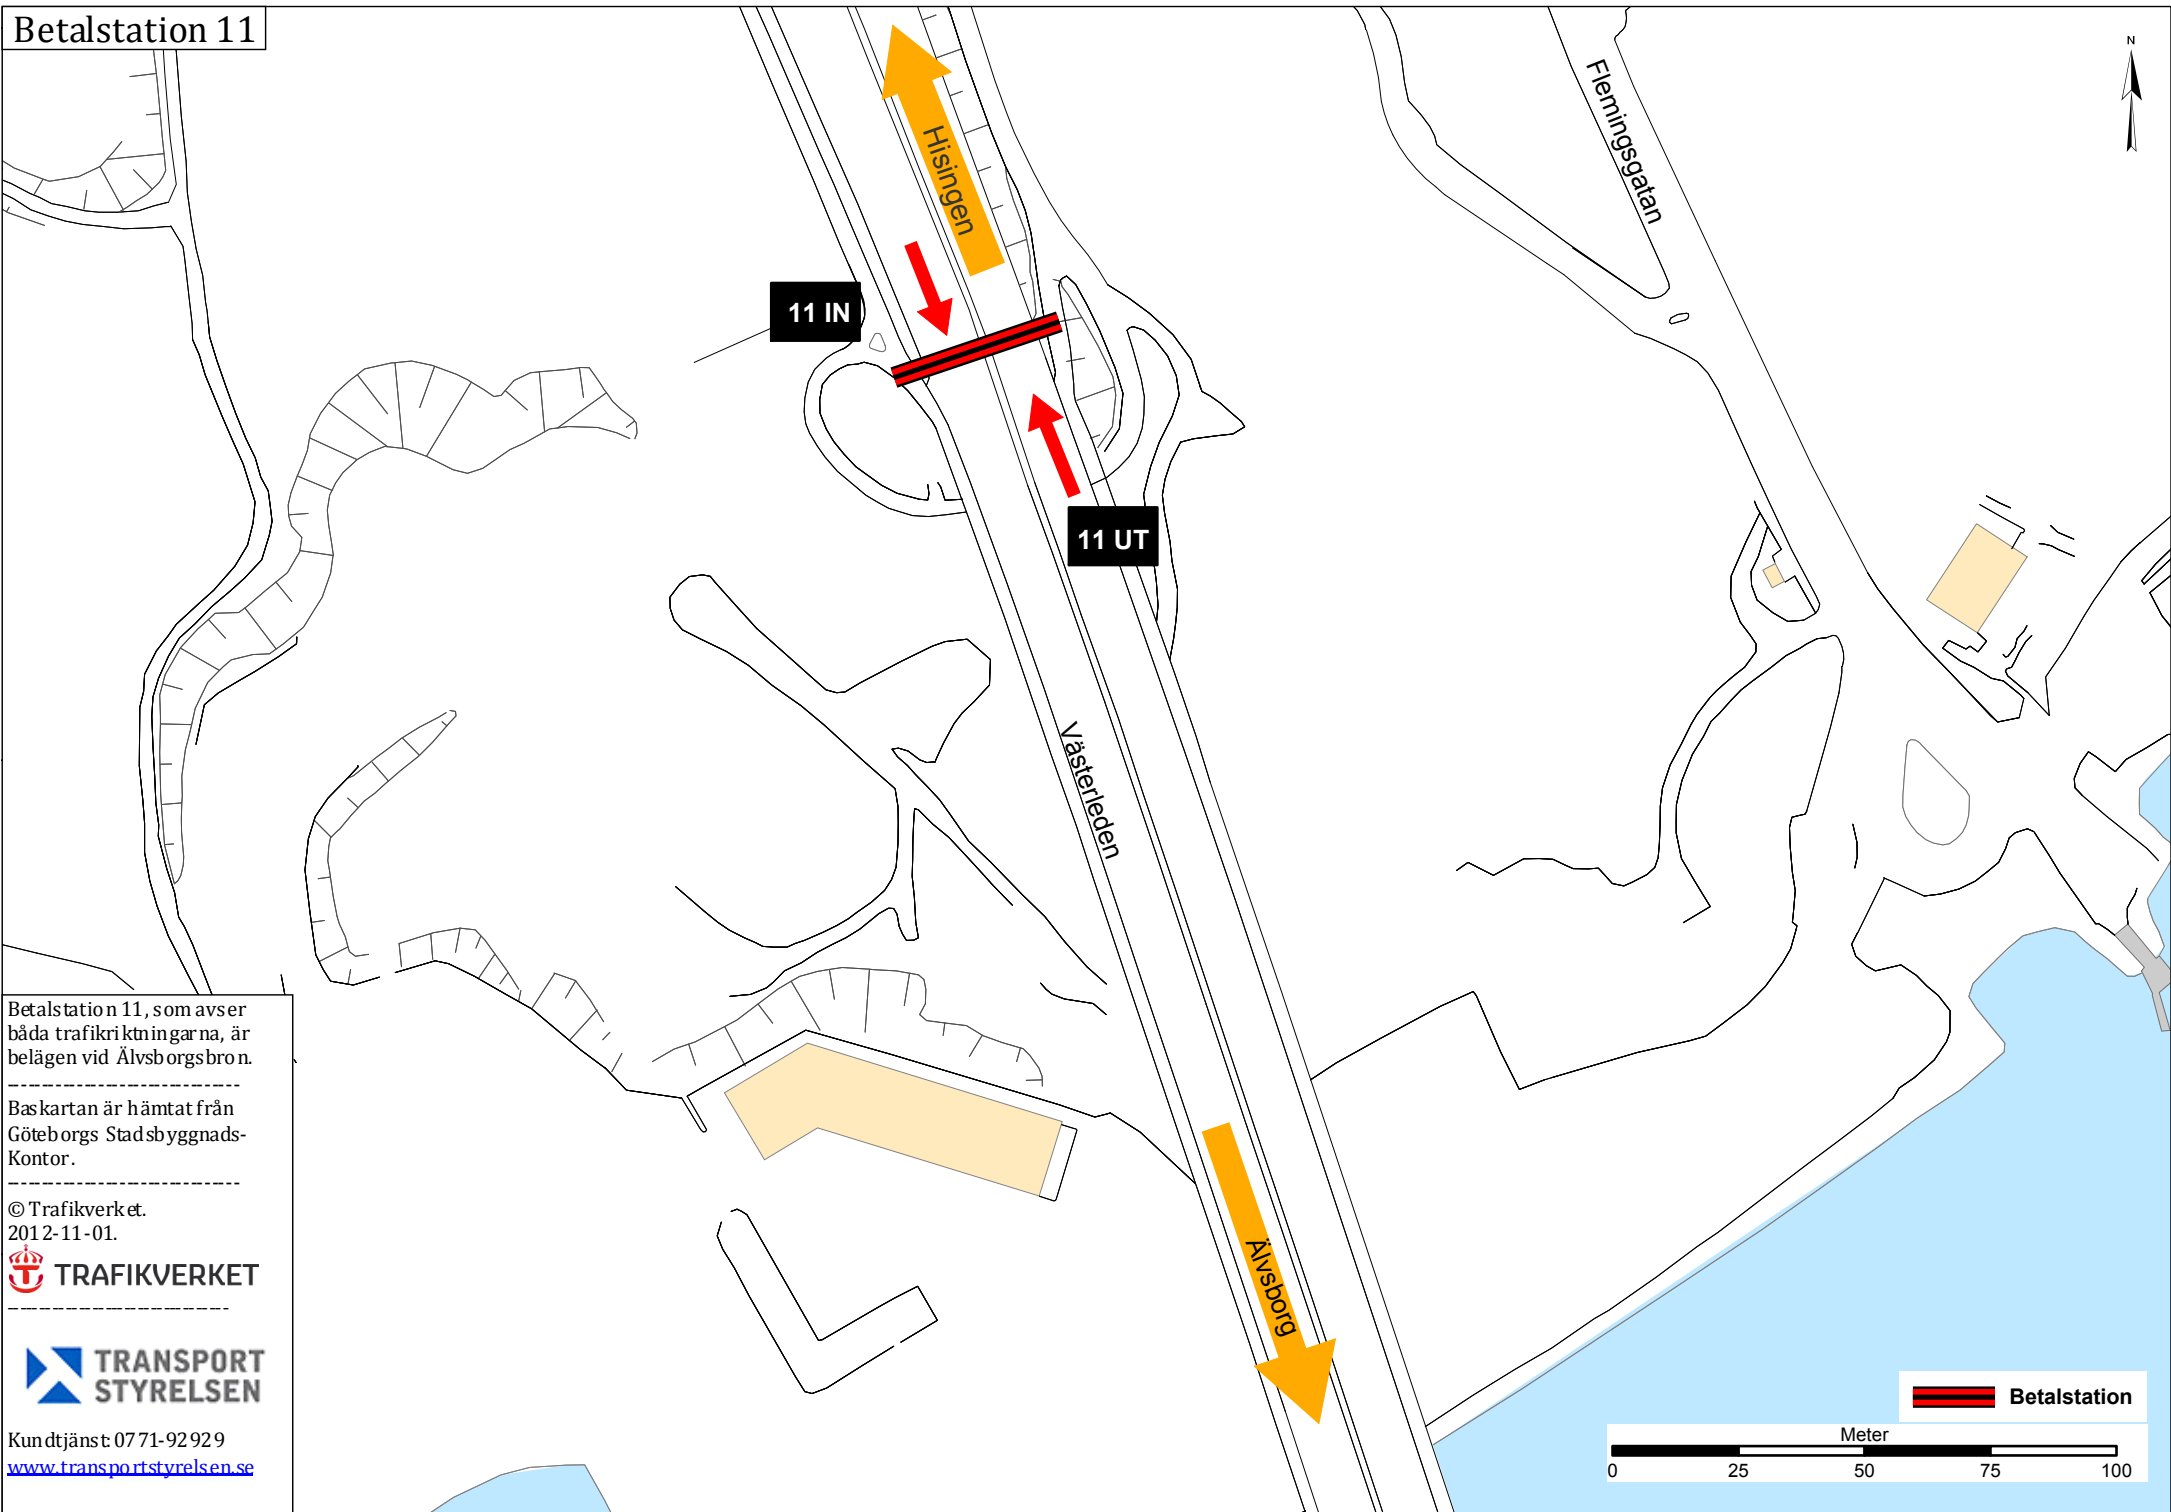

# Betalstation 11

Betalstation 11, som avser båda trafikriktningarna, är belägen vid Älvsborgsbron.

Baskartan är hämtat från Göteborgs Stadsbyggnads-Kontor.

© Trafikverket.  
2012-11-01.

 TRAFIKVERKET

 TRANSPORTSTYRELSEN