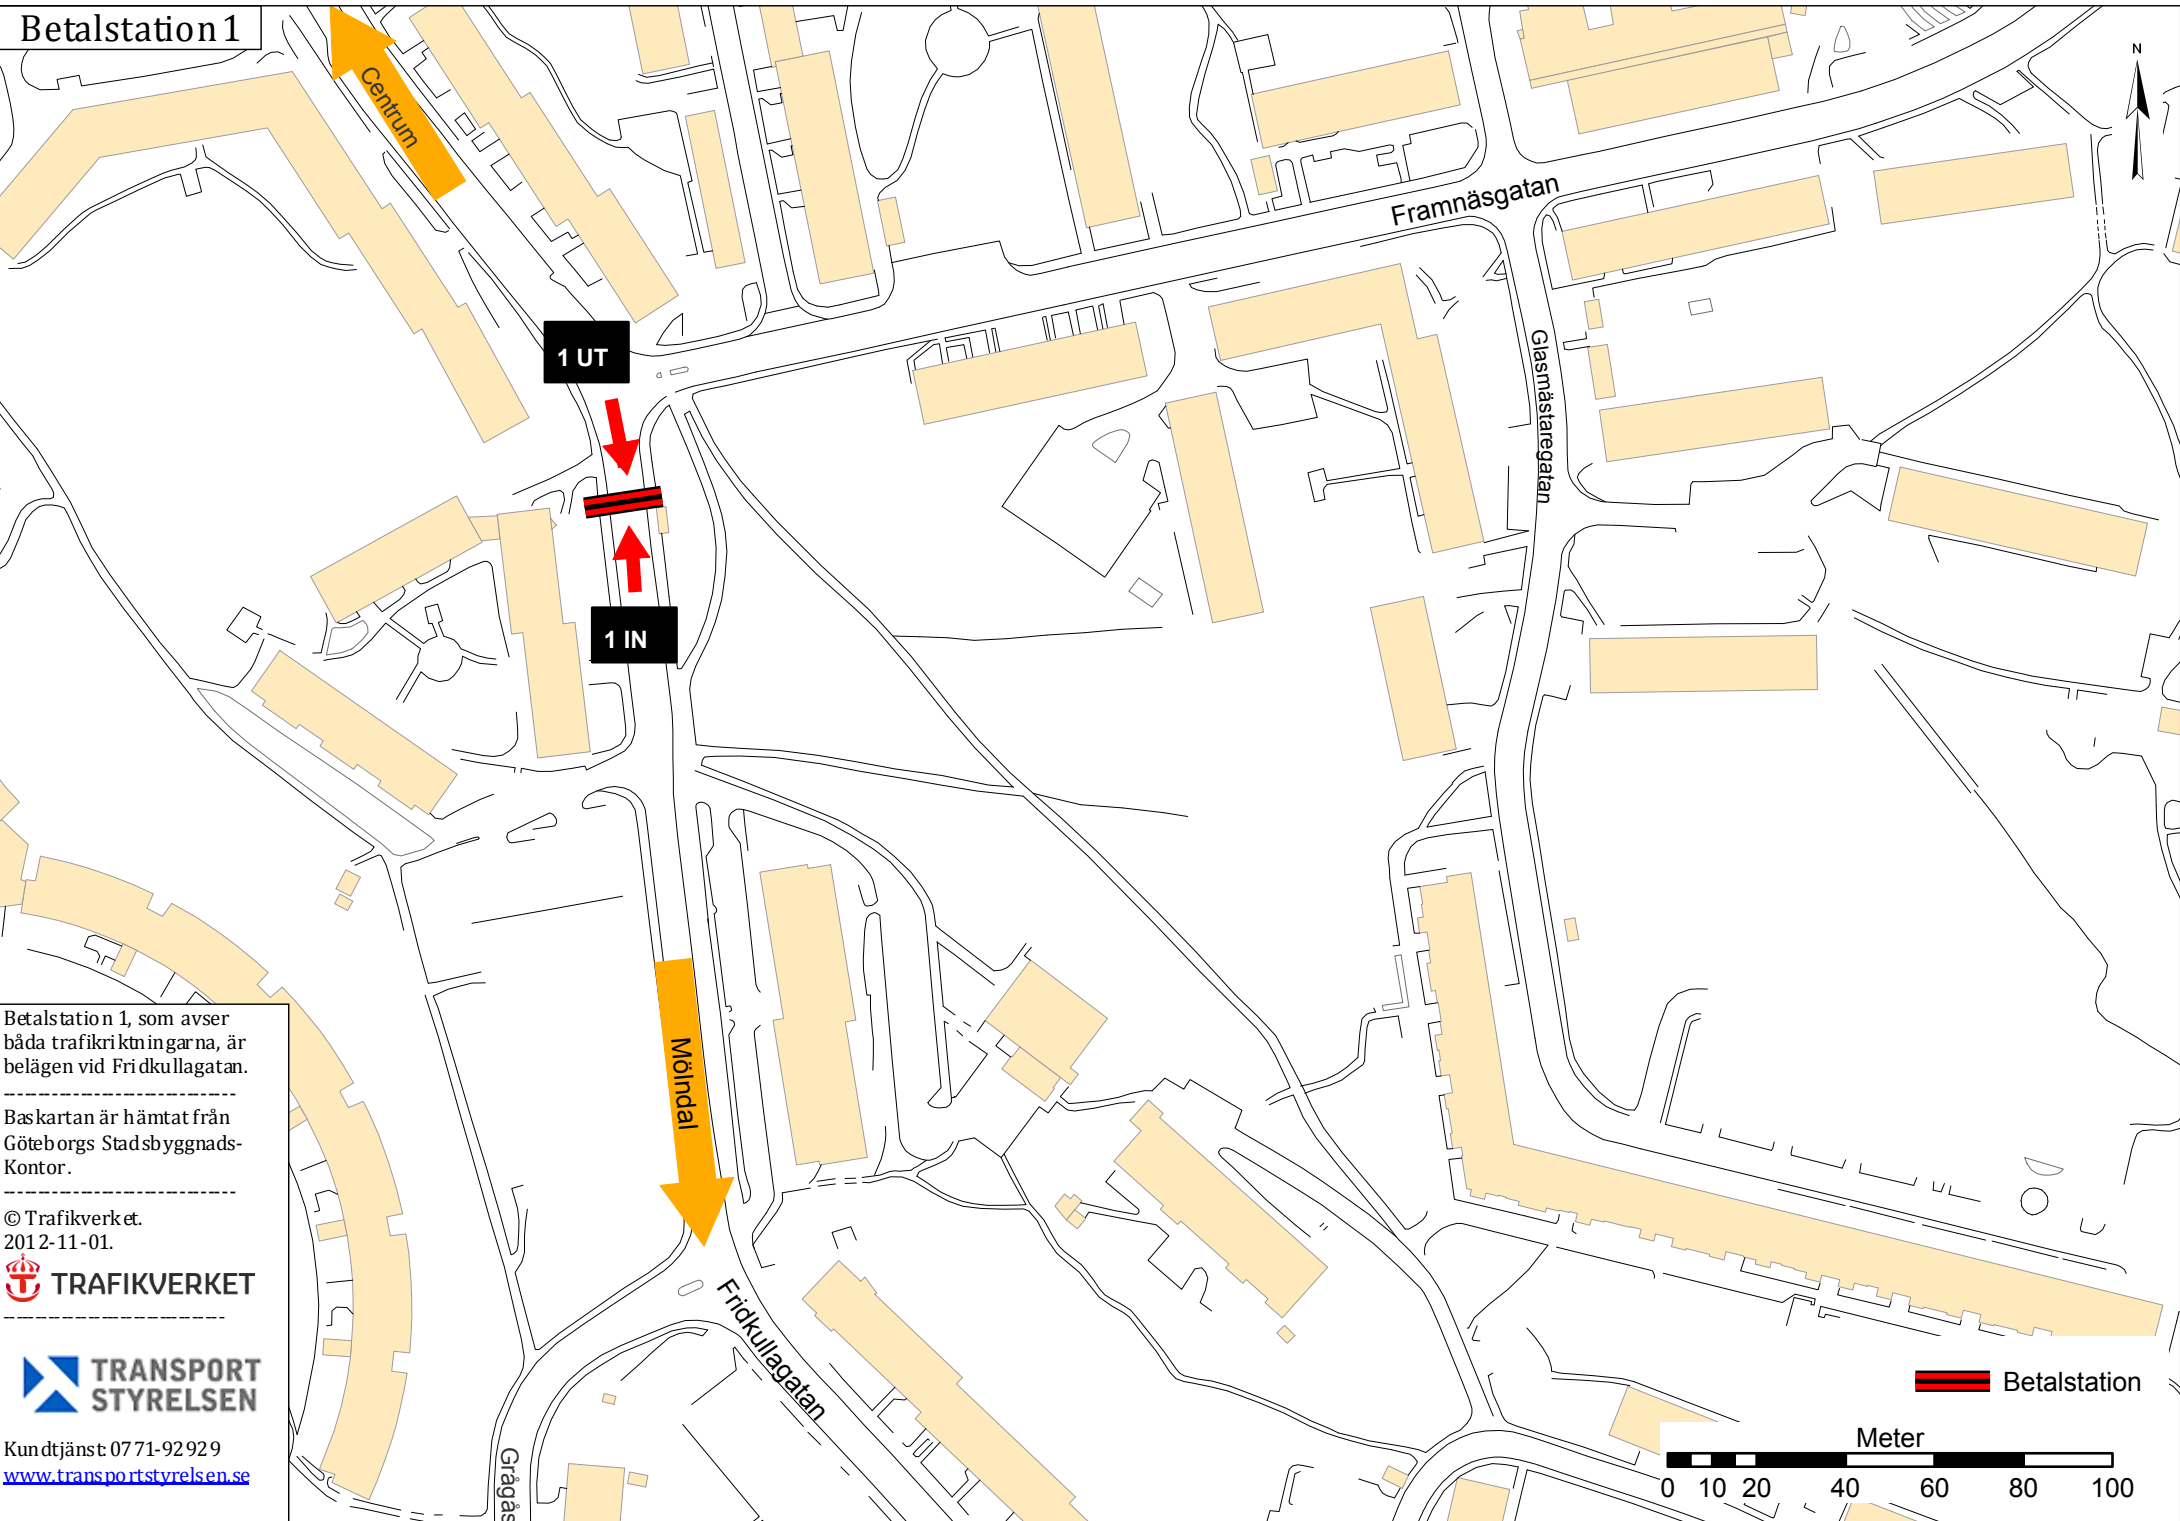

# Betalstation 1

Betalstation 1, som avser båda trafikriktningarna, är belägen vid Frickullegatan.

Baskartan är hämtat från Göteborgs Stadsbyggnads-Kontor.

© Trafikverket.  
2012-11-01.

 TRAFIKVERKET

 TRANSPORTSTYRELSEN