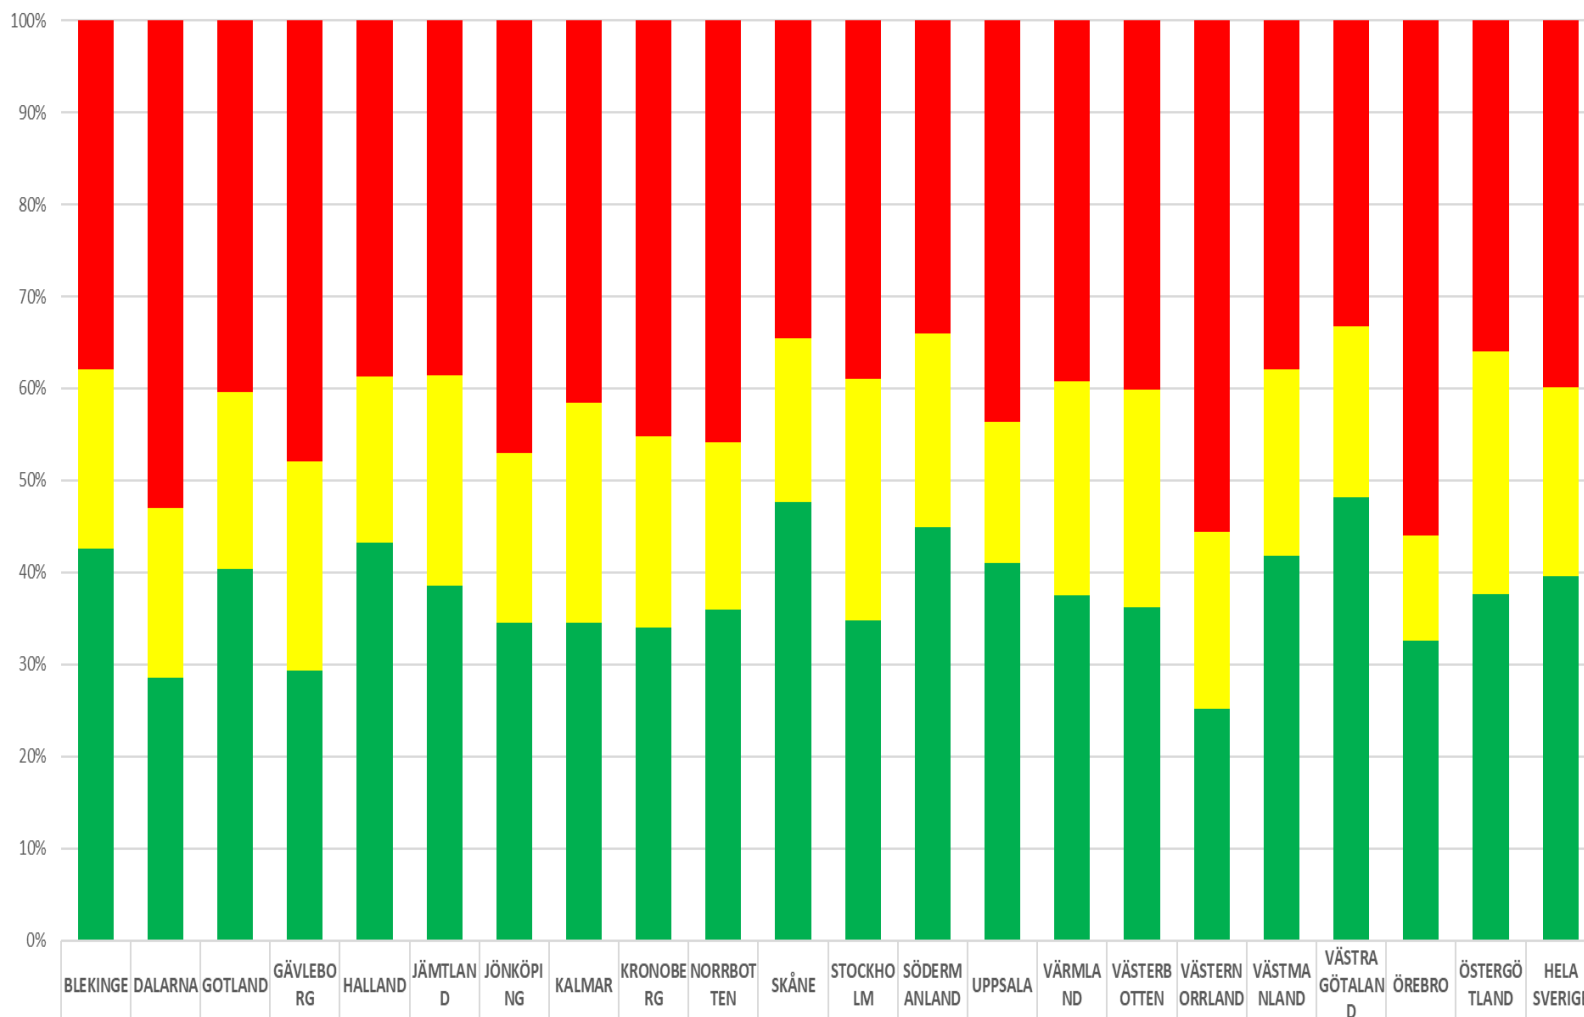

Lätt lastbil Kontrollbesiktning (B) Länsvis December 2020

Lätt släpvagn Kontrollbesiktning (B) Länsvis December 2020

Motorcykel Kontrollbesiktning (B) Länsvis December 2020

Tung lastbil Kontrollbesiktning (B) Länsvis December 2020