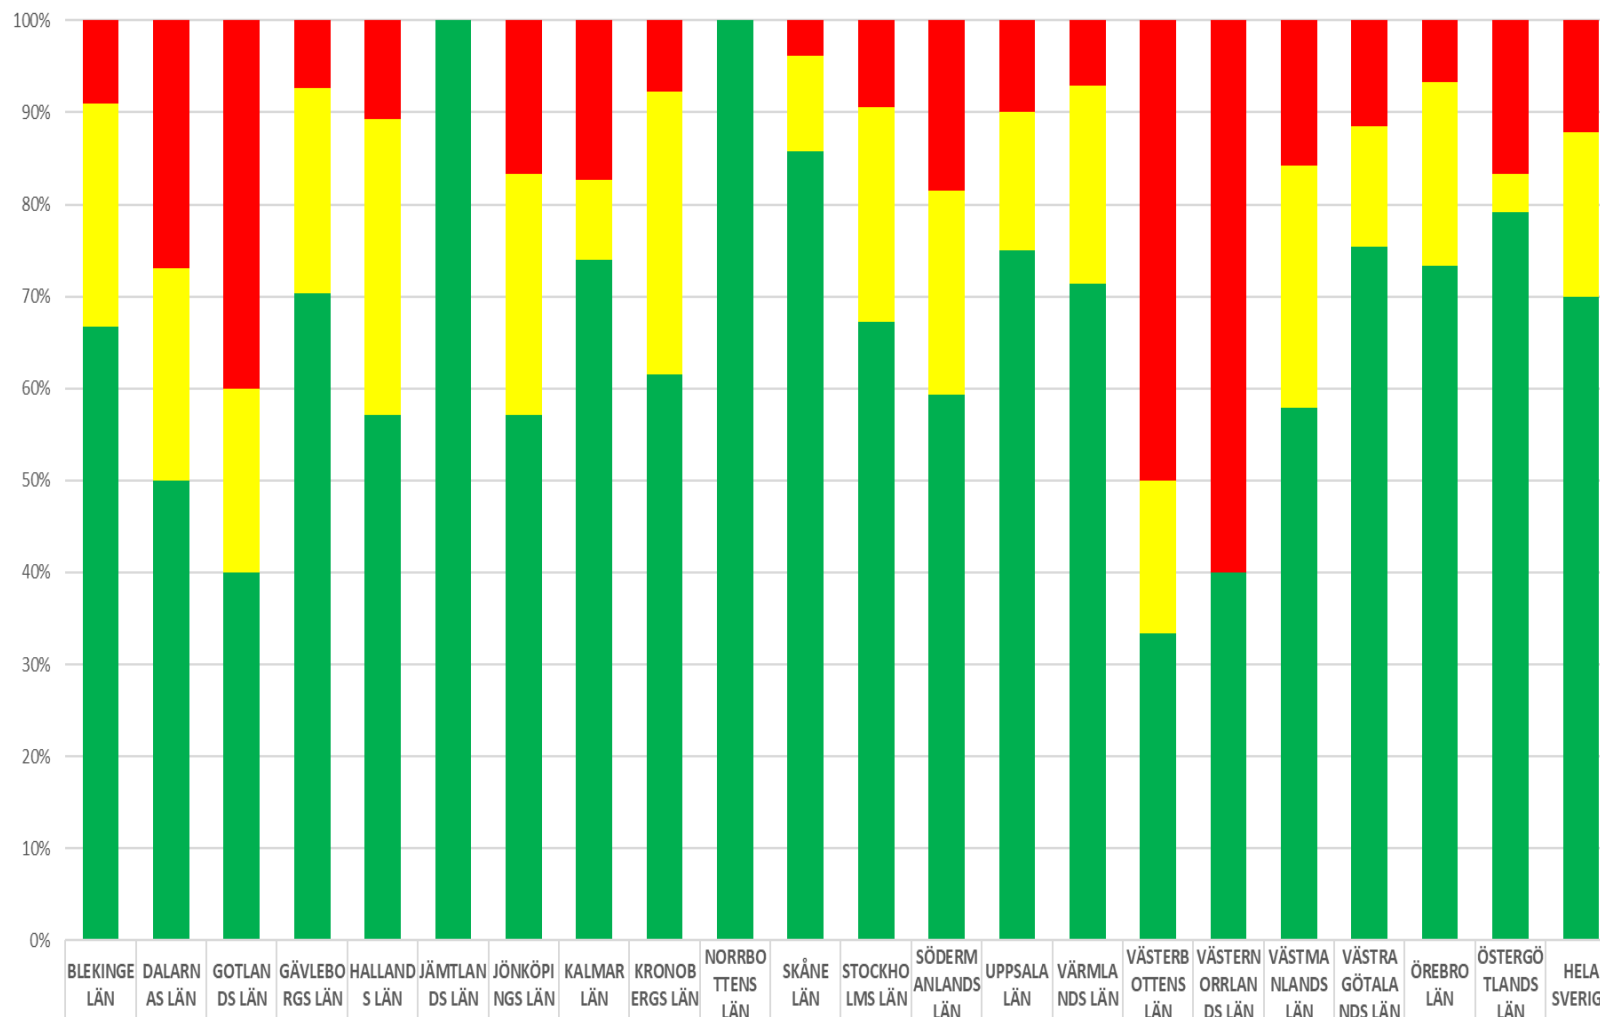

Motorcykel Kontrollbesiktning (B) Länsvis December 2020