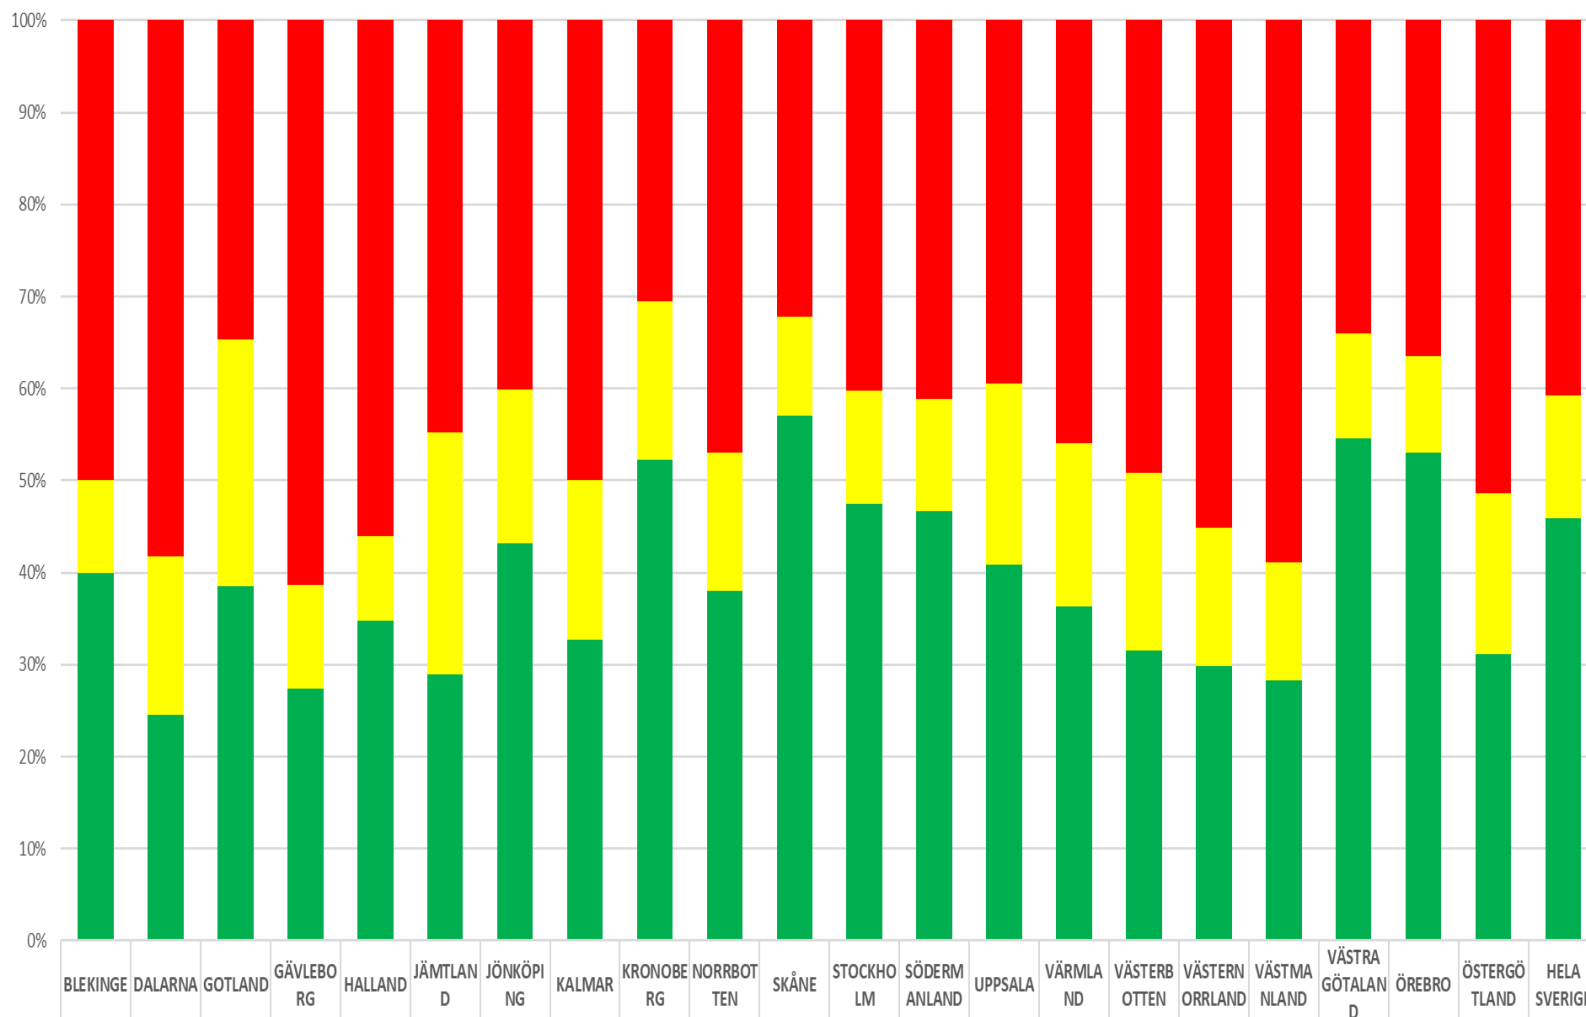

Tung släpvagn Kontrollbesiktning (B) Länsvis December 2020