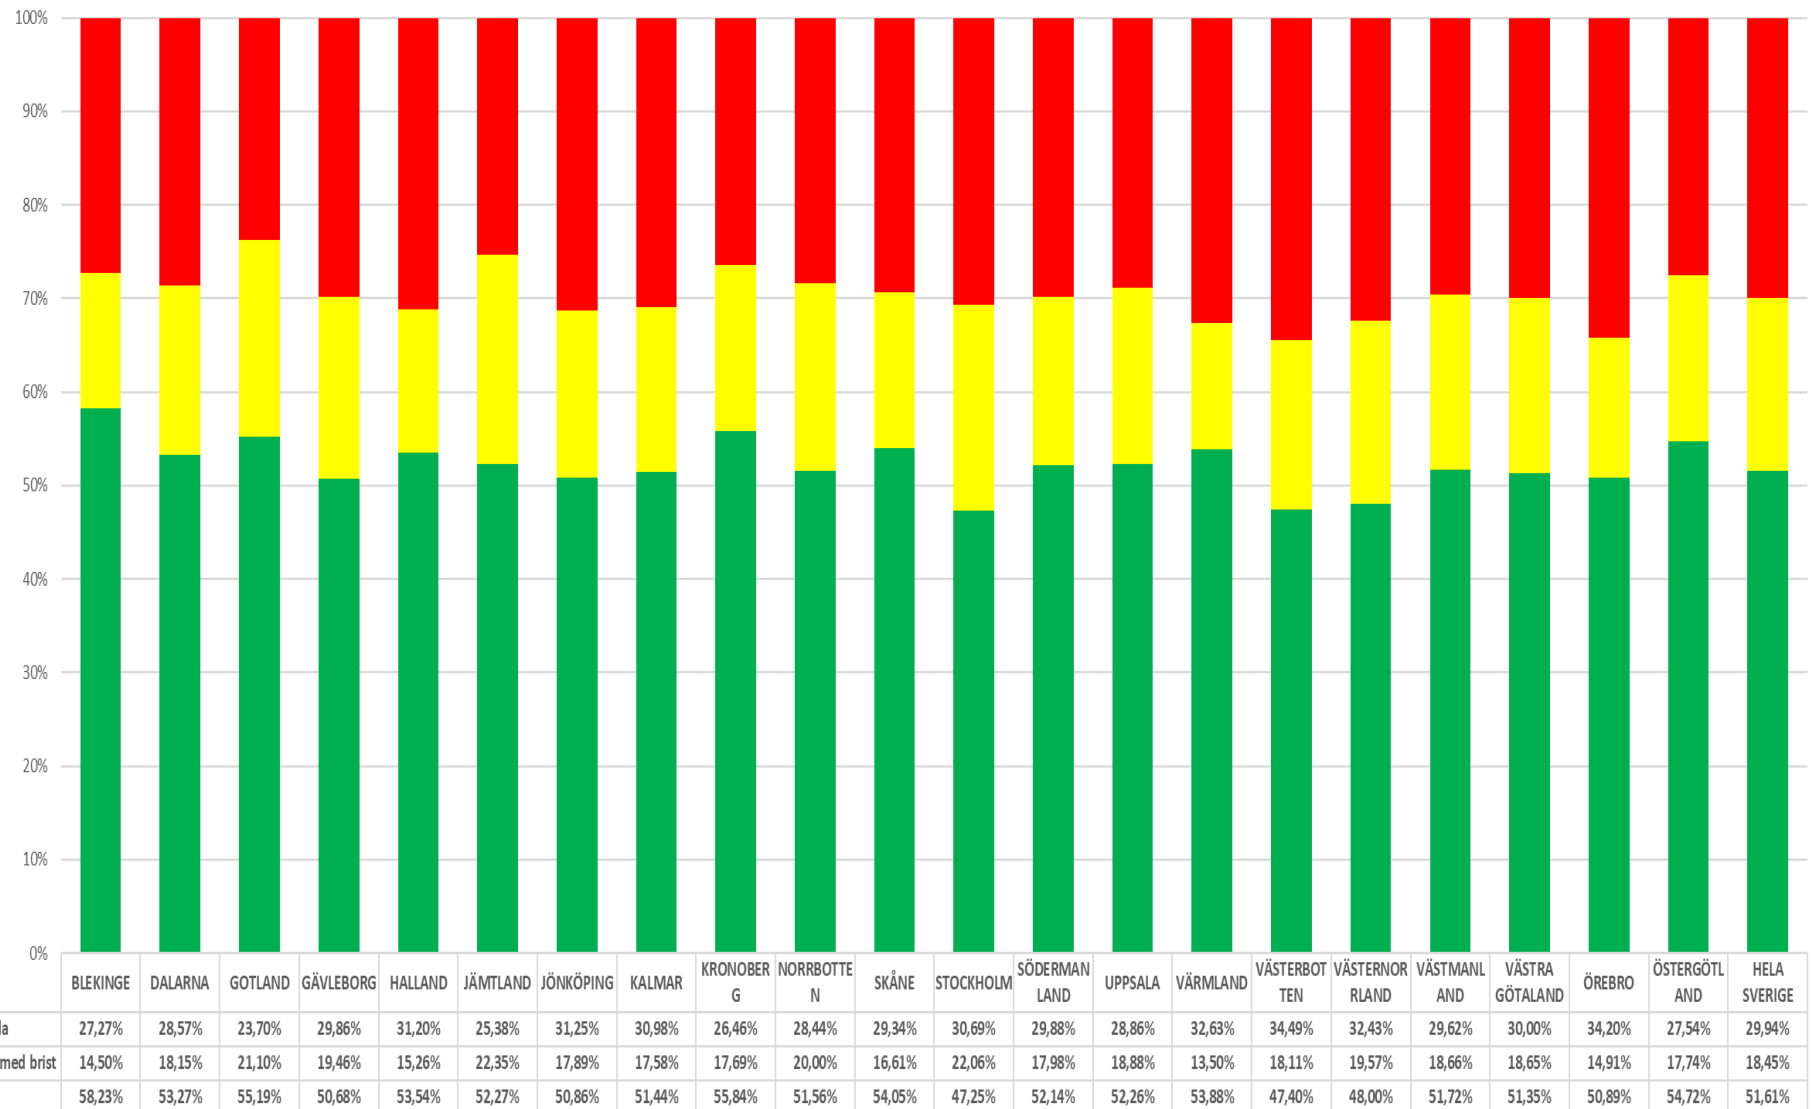

Personbil Kontrollbesiktning (B) Länsvis December 2019

Lätt lastbil Kontrollbesiktning (B) Länsvis December 2019

Lätt släpvagn Kontrollbesiktning (B) Länsvis December 2019

Motorcykel Kontrollbesiktning (B) Länsvis December 2019

Tung lastbil Kontrollbesiktning (B) Länsvis December 2019

Tung släpvagn Kontrollbesiktning (B) Länsvis December 2019

Tung buss Kontrollbesiktning (B) Länsvis December 2019