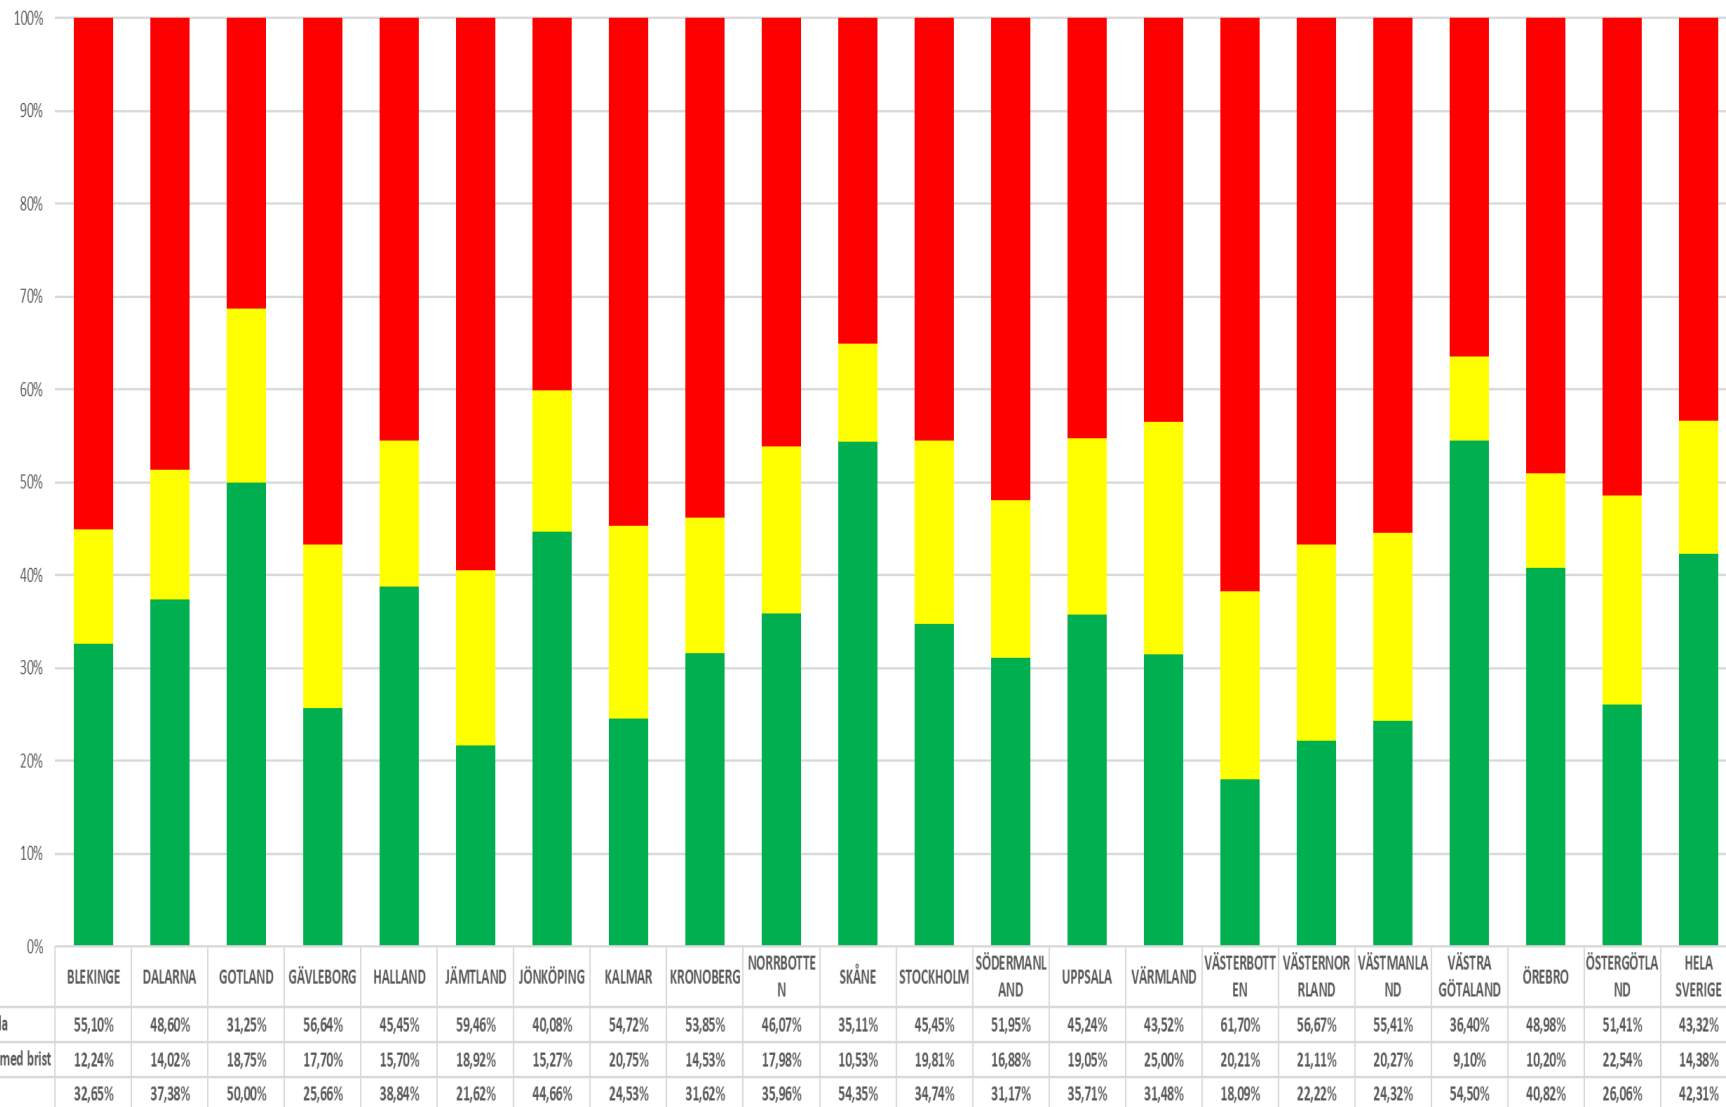

Personbil Kontrollbesiktning (B) Länsvis December 2019

Lätt lastbil Kontrollbesiktning (B) Länsvis December 2019

Lätt släpvagn Kontrollbesiktning (B) Länsvis December 2019

Motorcykel Kontrollbesiktning (B) Länsvis December 2019

Tung lastbil Kontrollbesiktning (B) Länsvis December 2019

Tung släpvagn Kontrollbesiktning (B) Länsvis December 2019

Tung buss Kontrollbesiktning (B) Länsvis December 2019