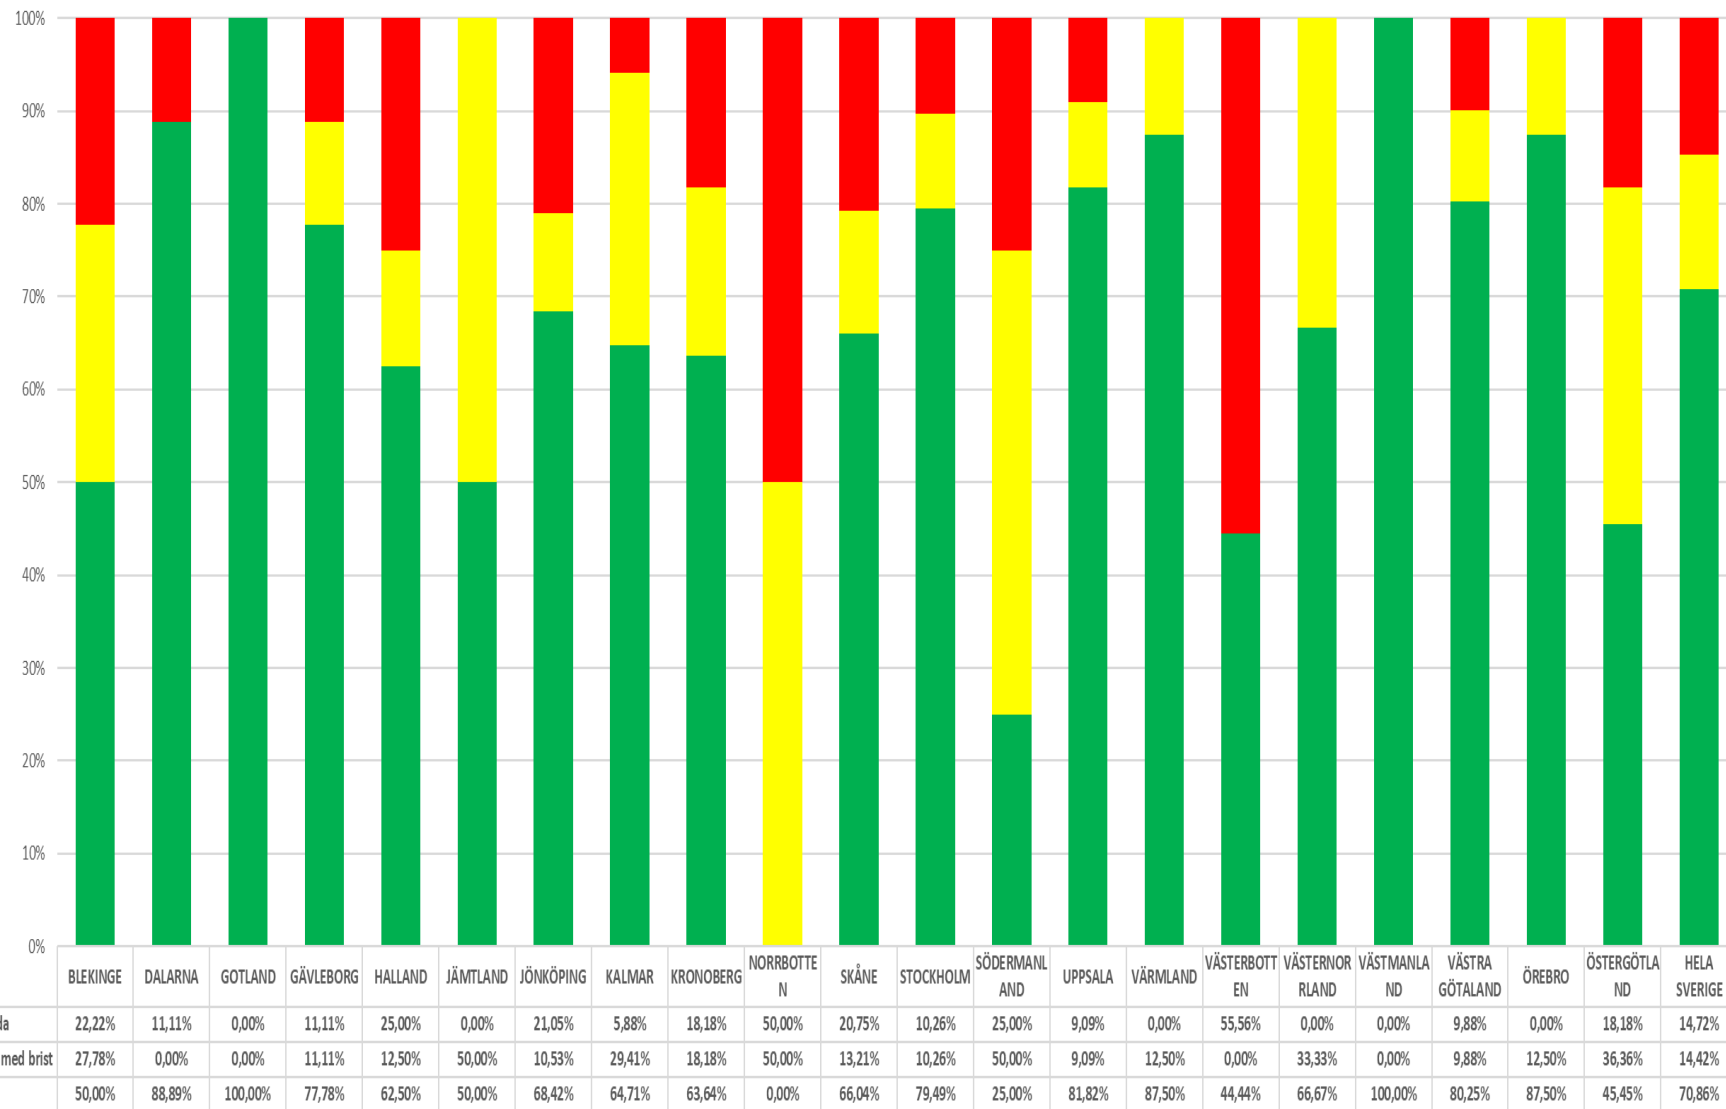

Personbil Kontrollbesiktning (B) Länsvis December 2019

Lätt lastbil Kontrollbesiktning (B) Länsvis December 2019

Lätt släpvagn Kontrollbesiktning (B) Länsvis December 2019

Motorcykel Kontrollbesiktning (B) Länsvis December 2019

Tung lastbil Kontrollbesiktning (B) Länsvis December 2019

Tung släpvagn Kontrollbesiktning (B) Länsvis December 2019

Tung buss Kontrollbesiktning (B) Länsvis December 2019