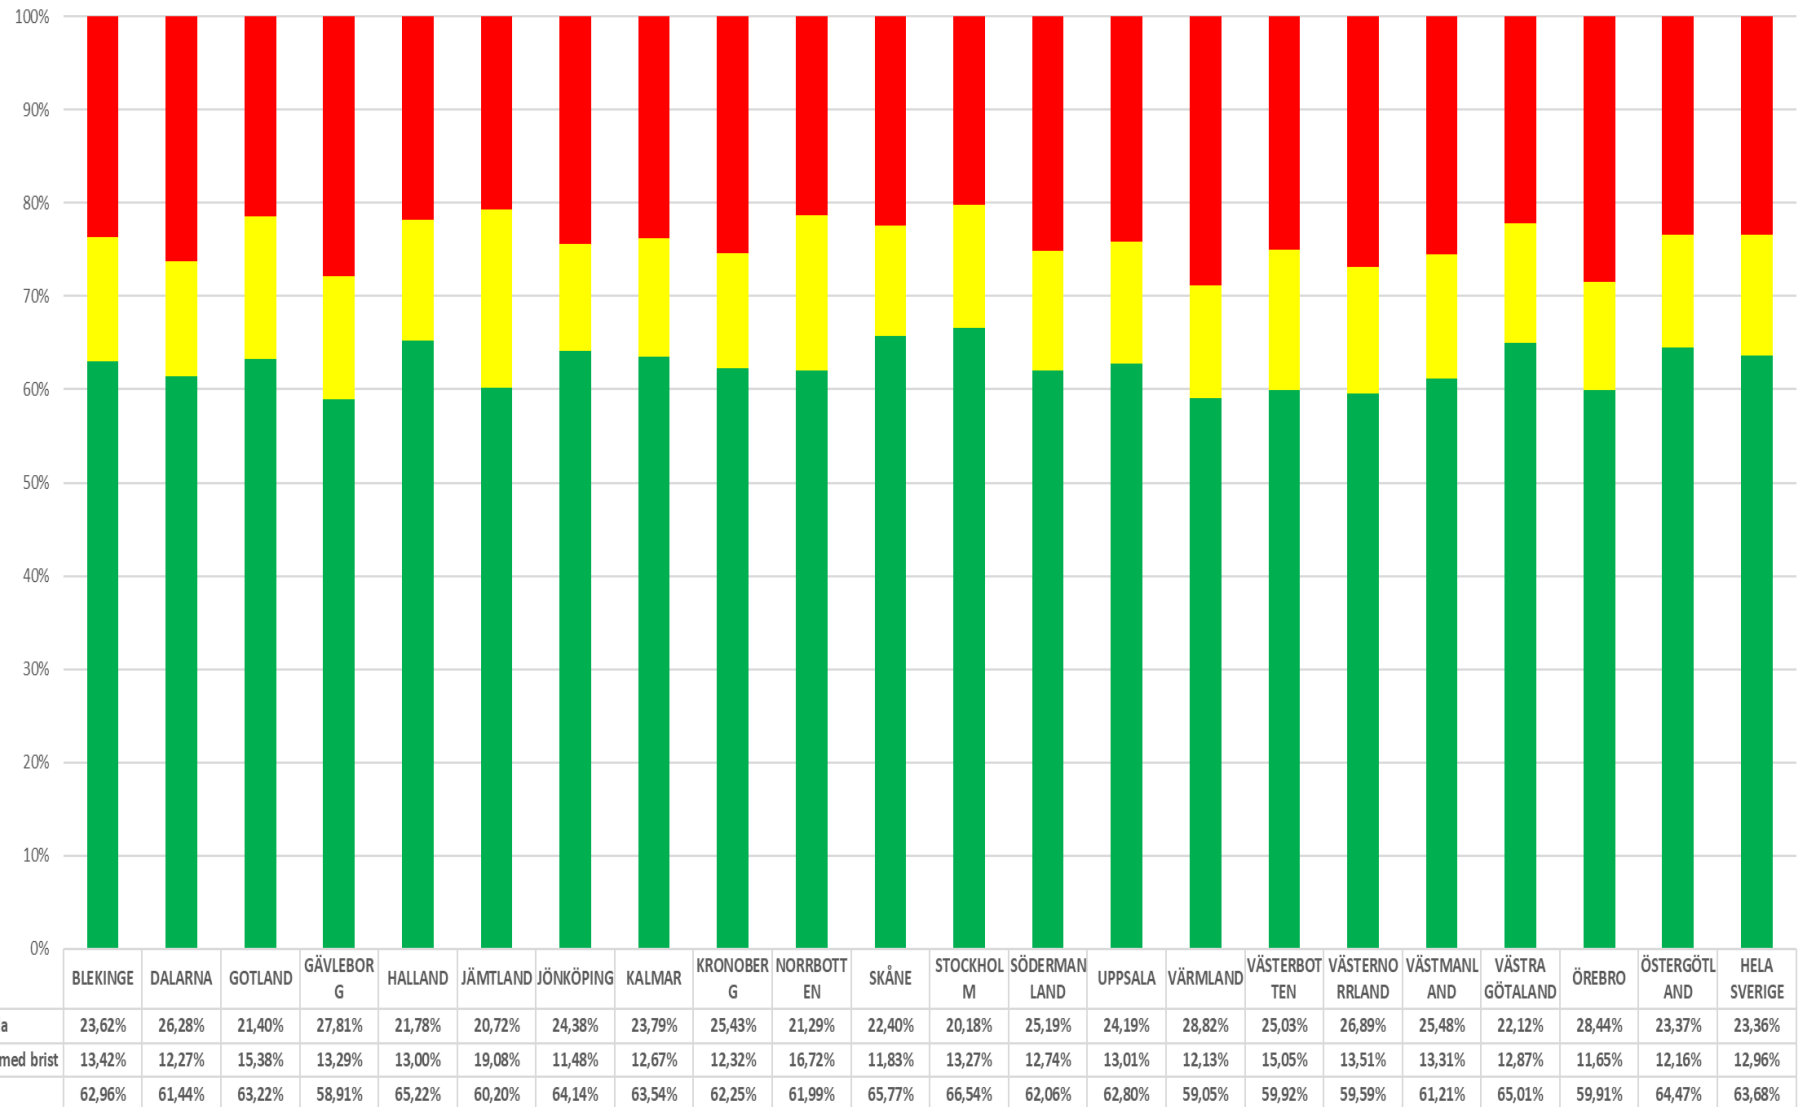

Personbil Kontrollbesiktning (B) Länsvis December 2019

Lätt lastbil Kontrollbesiktning (B) Länsvis December 2019

Lätt släpvagn Kontrollbesiktning (B) Länsvis December 2019

Motorcykel Kontrollbesiktning (B) Länsvis December 2019

Tung lastbil Kontrollbesiktning (B) Länsvis December 2019

Tung släpvagn Kontrollbesiktning (B) Länsvis December 2019

Tung buss Kontrollbesiktning (B) Länsvis December 2019