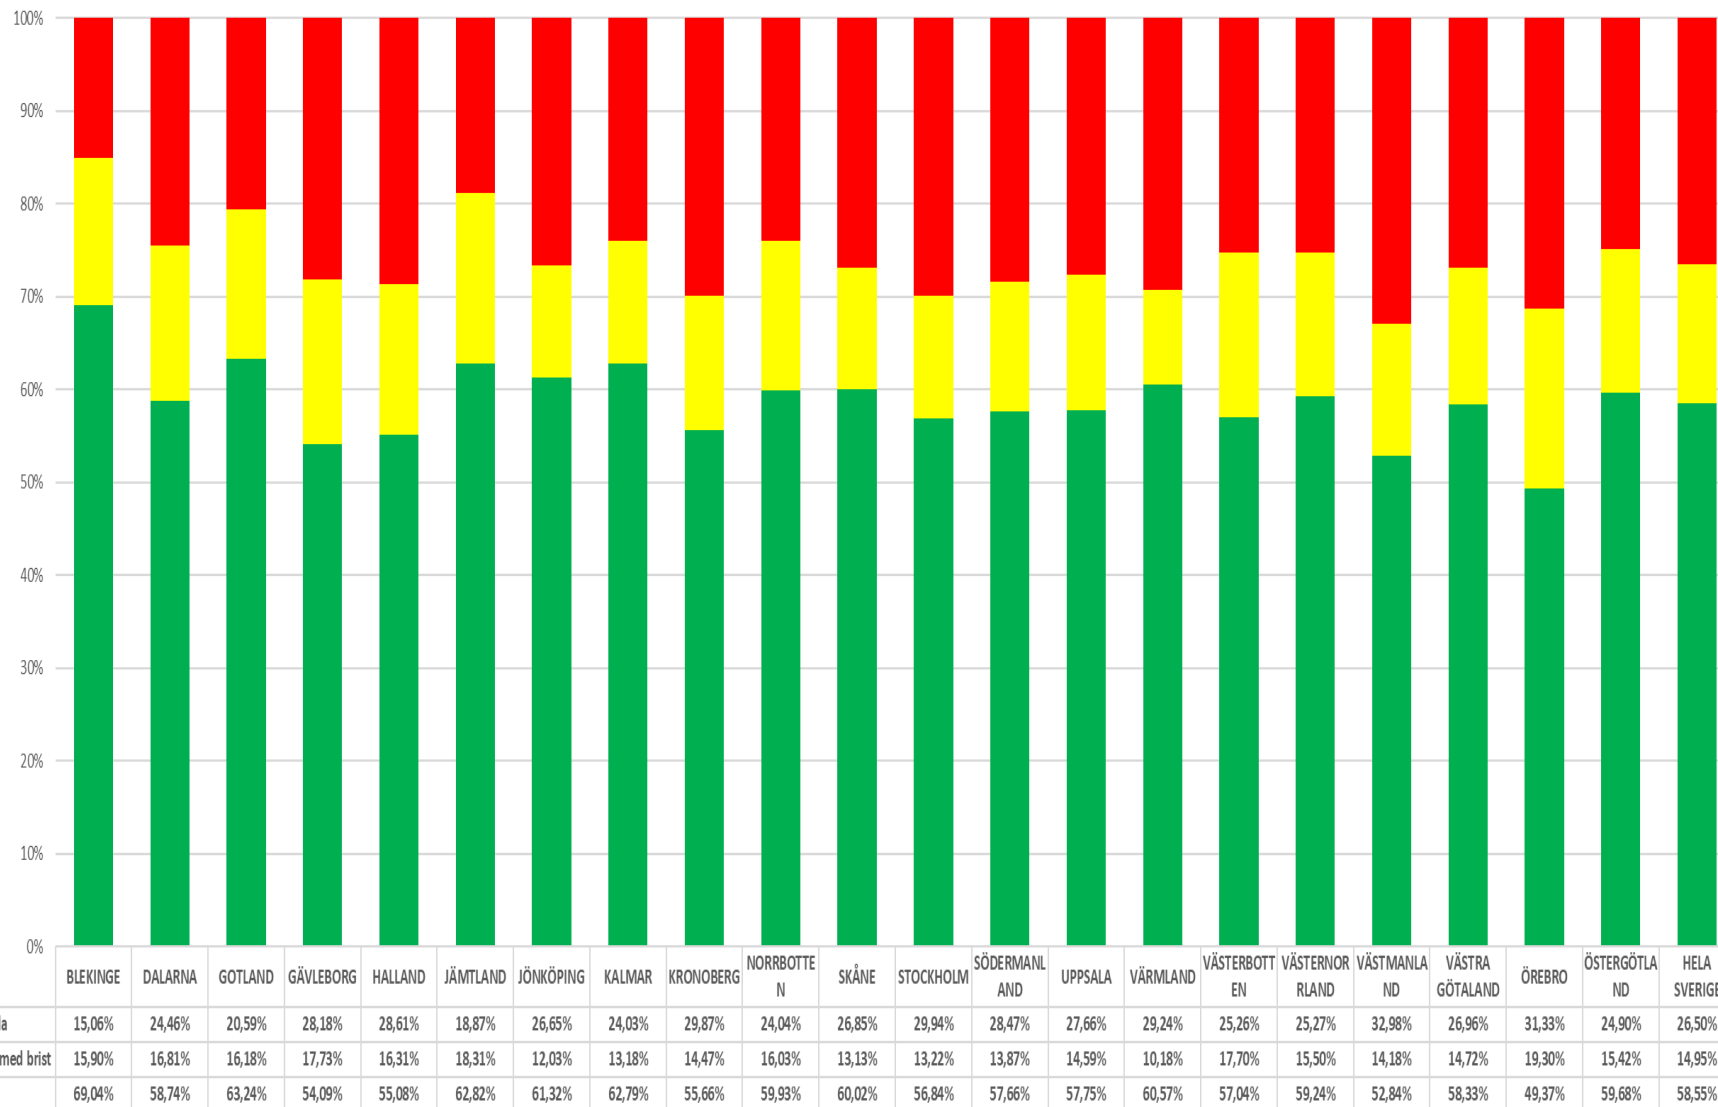

Personbil Kontrollbesiktning (B) Länsvis December 2019

Lätt lastbil Kontrollbesiktning (B) Länsvis December 2019

Lätt släpvagn Kontrollbesiktning (B) Länsvis December 2019

Motorcykel Kontrollbesiktning (B) Länsvis December 2019

Tung lastbil Kontrollbesiktning (B) Länsvis December 2019

Tung släpvagn Kontrollbesiktning (B) Länsvis December 2019

Tung buss Kontrollbesiktning (B) Länsvis December 2019