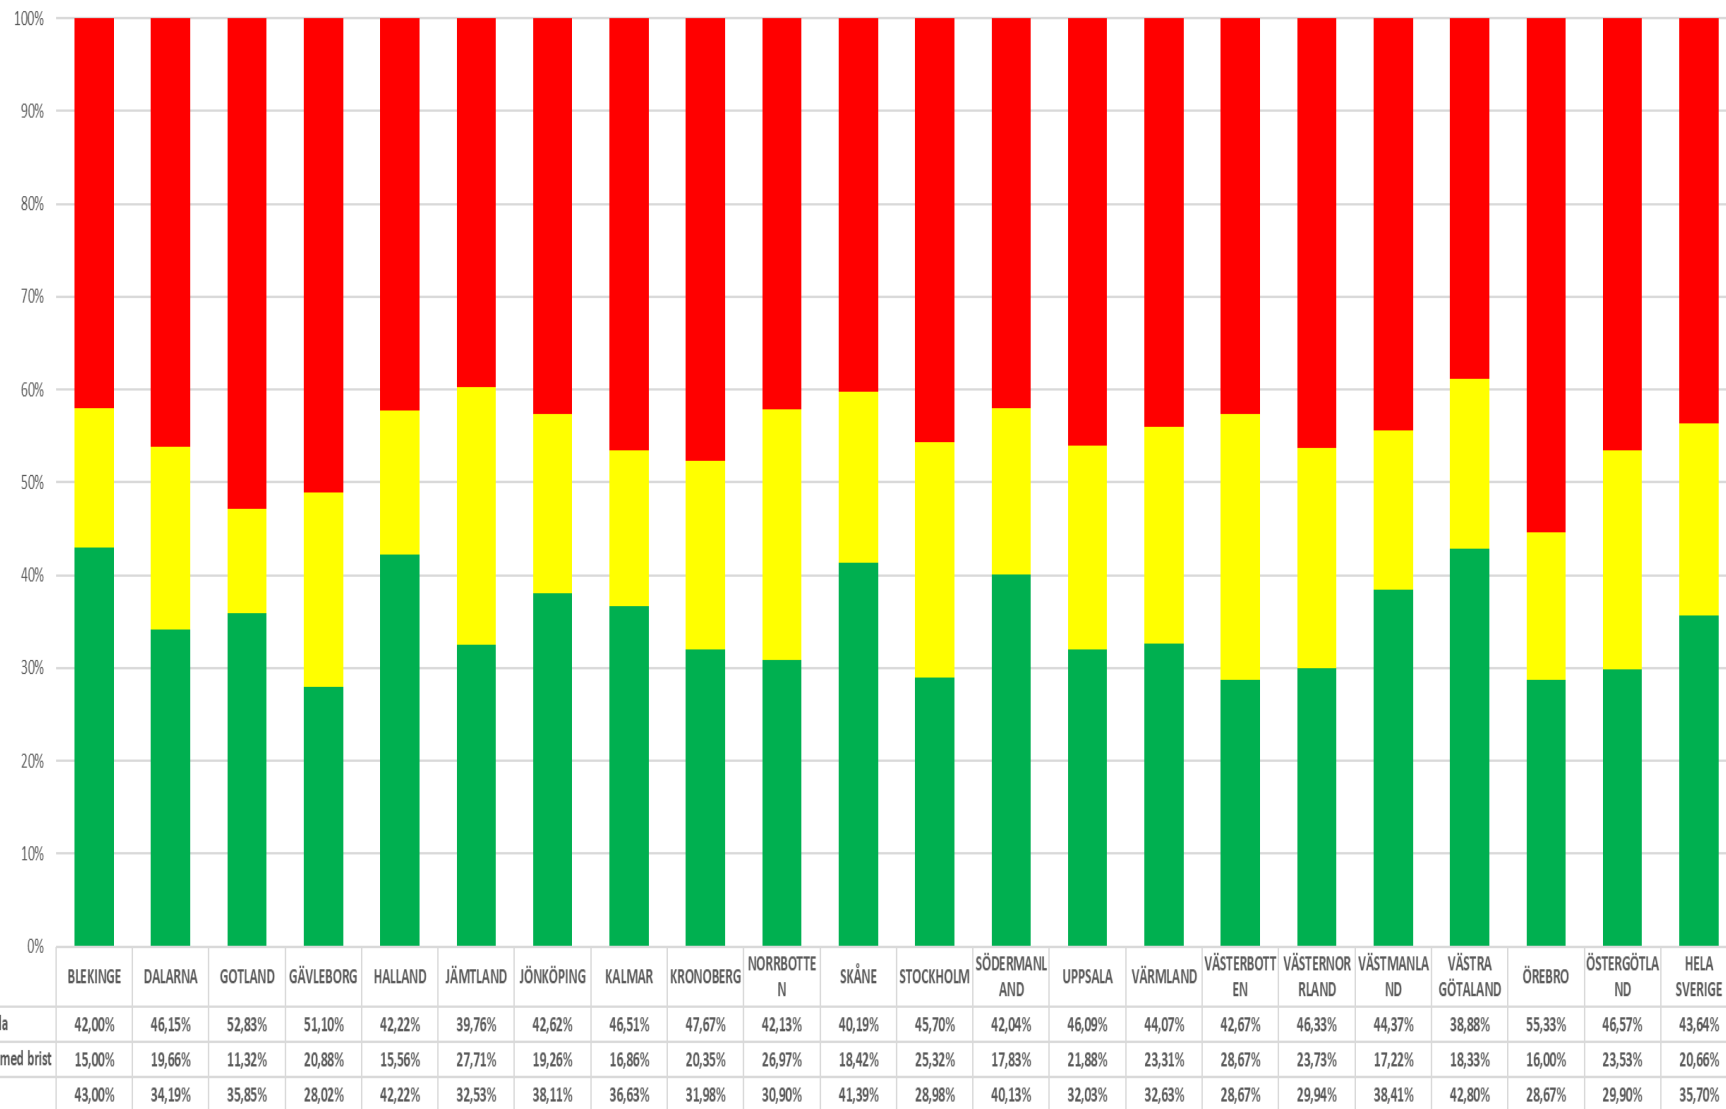

Personbil Kontrollbesiktning (B) Länsvis December 2019

Lätt lastbil Kontrollbesiktning (B) Länsvis December 2019

Lätt släpvagn Kontrollbesiktning (B) Länsvis December 2019

Motorcykel Kontrollbesiktning (B) Länsvis December 2019

Tung lastbil Kontrollbesiktning (B) Länsvis December 2019

Tung släpvagn Kontrollbesiktning (B) Länsvis December 2019

Tung buss Kontrollbesiktning (B) Länsvis December 2019