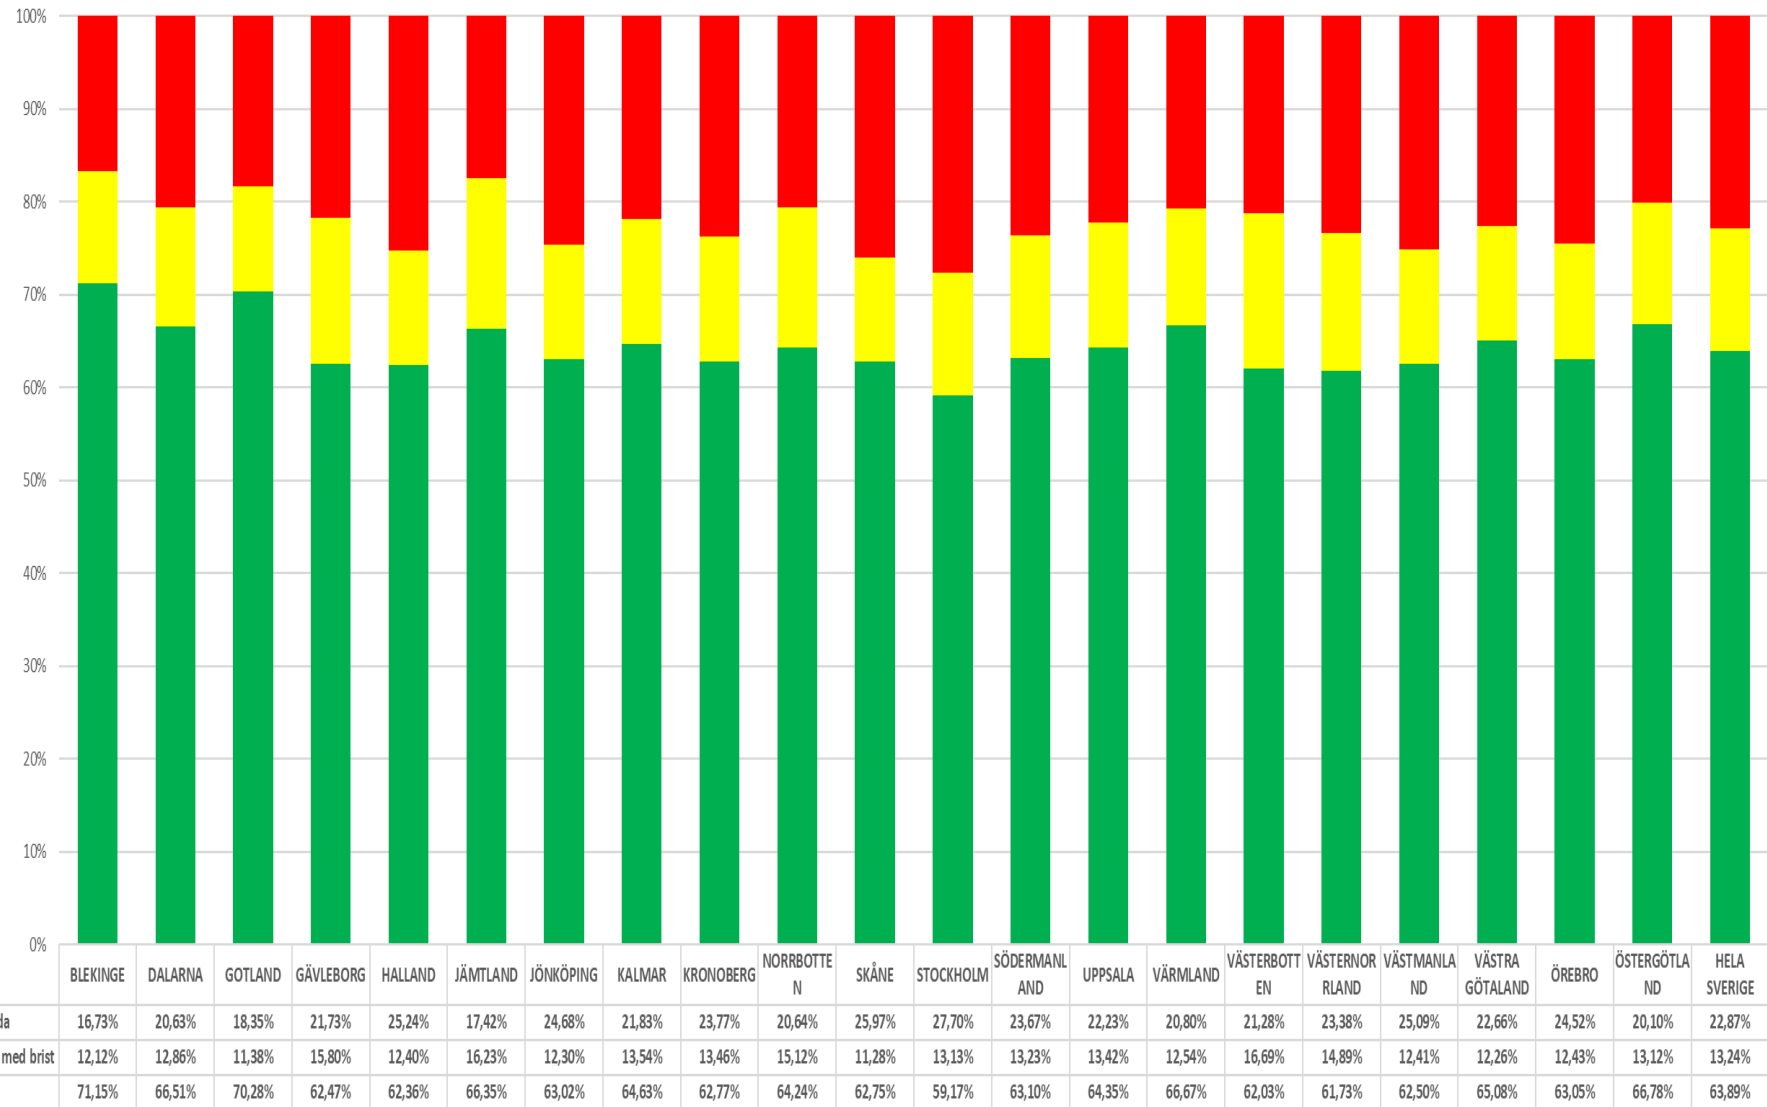

Lätt släpvagn Kontrollbesiktning (B) Länsvis 2019