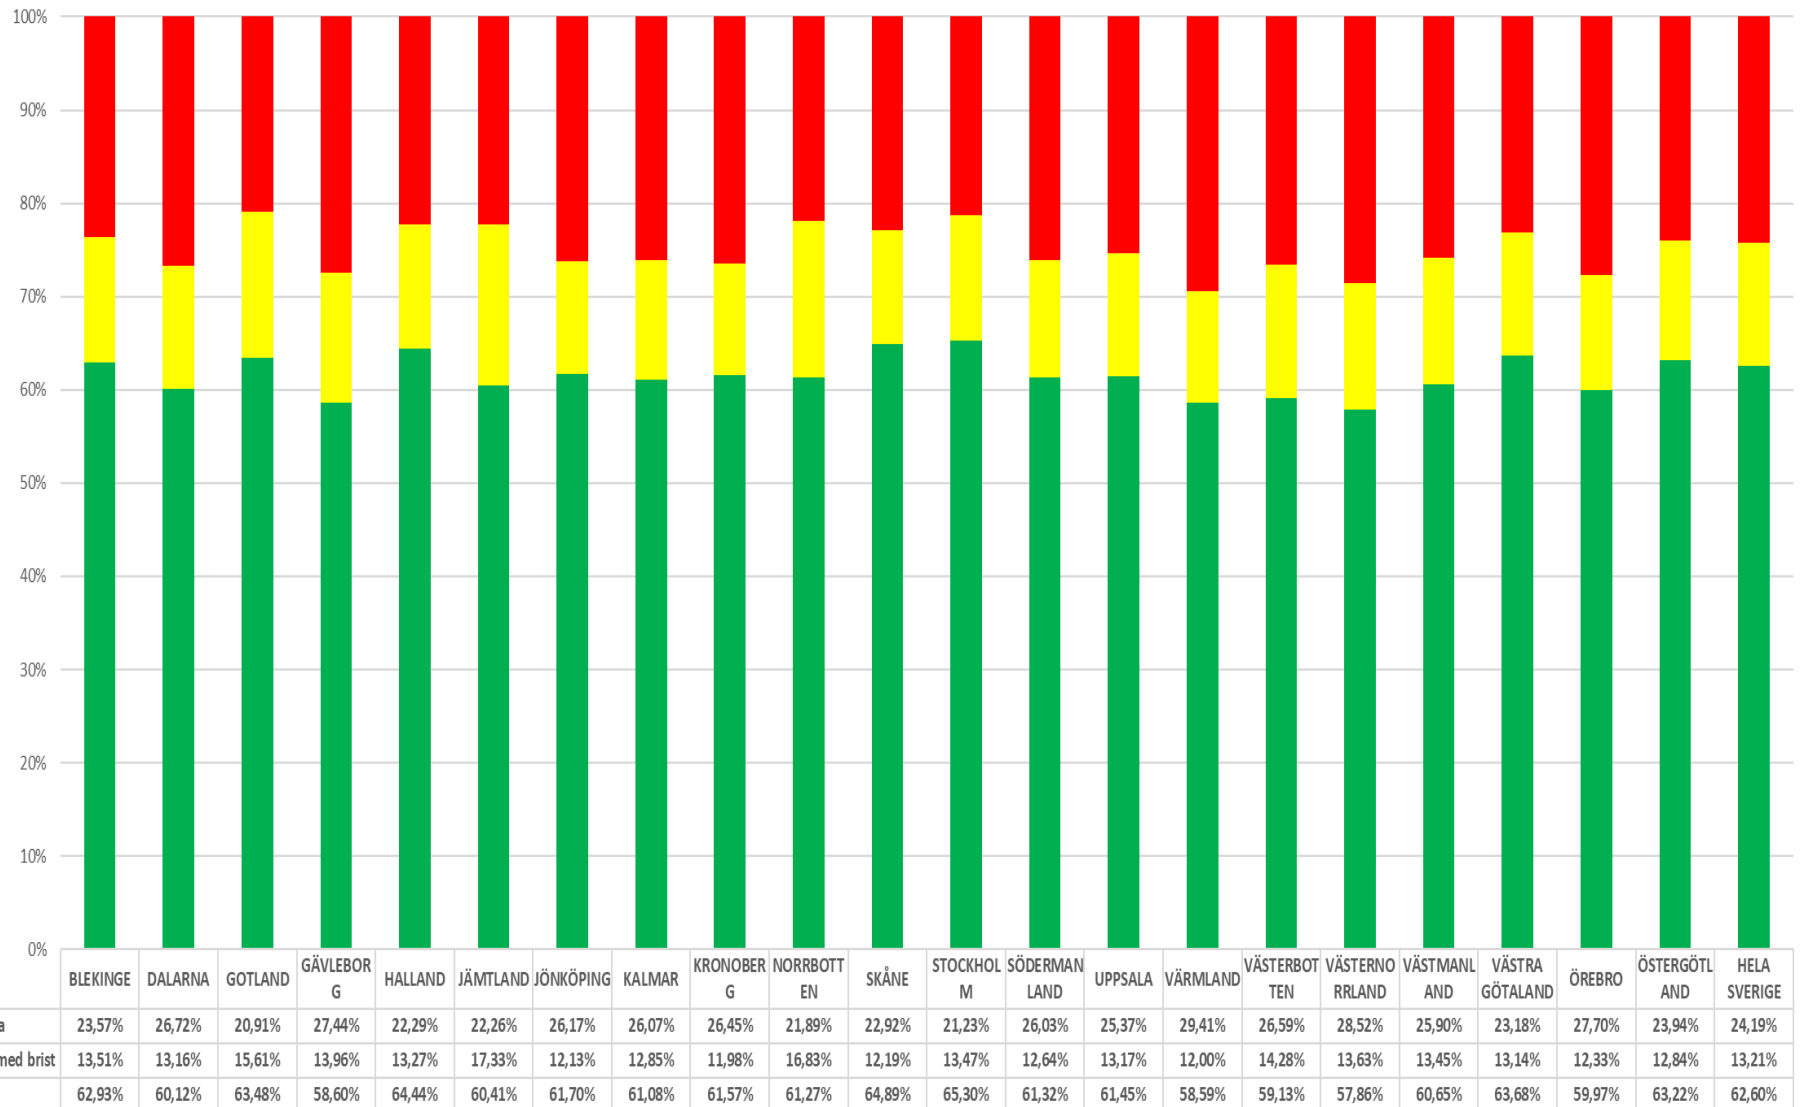

## Personbil Kontrollbesiktning (B) Länsvis 2019

## Lätt lastbil Kontrollbesiktning (B) Länsvis 2019