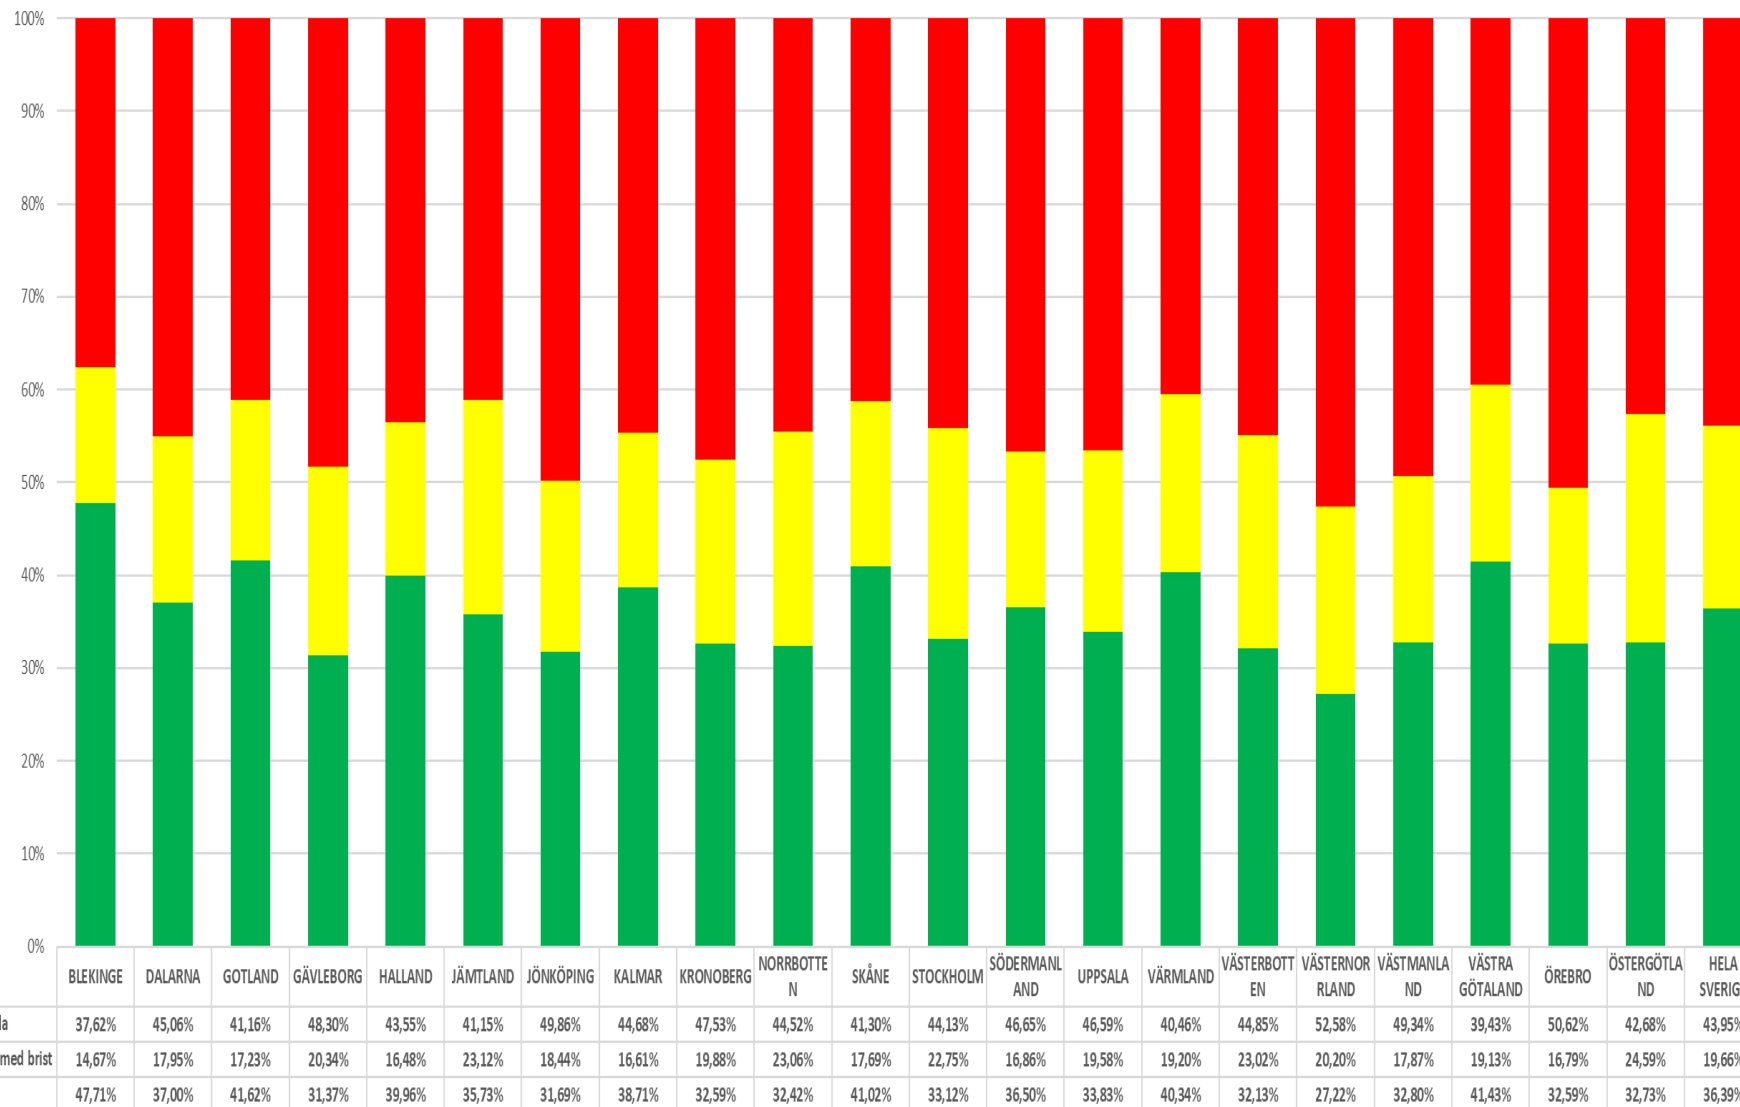

Tung lastbil Kontrollbesiktning (B) Länsvis 2019