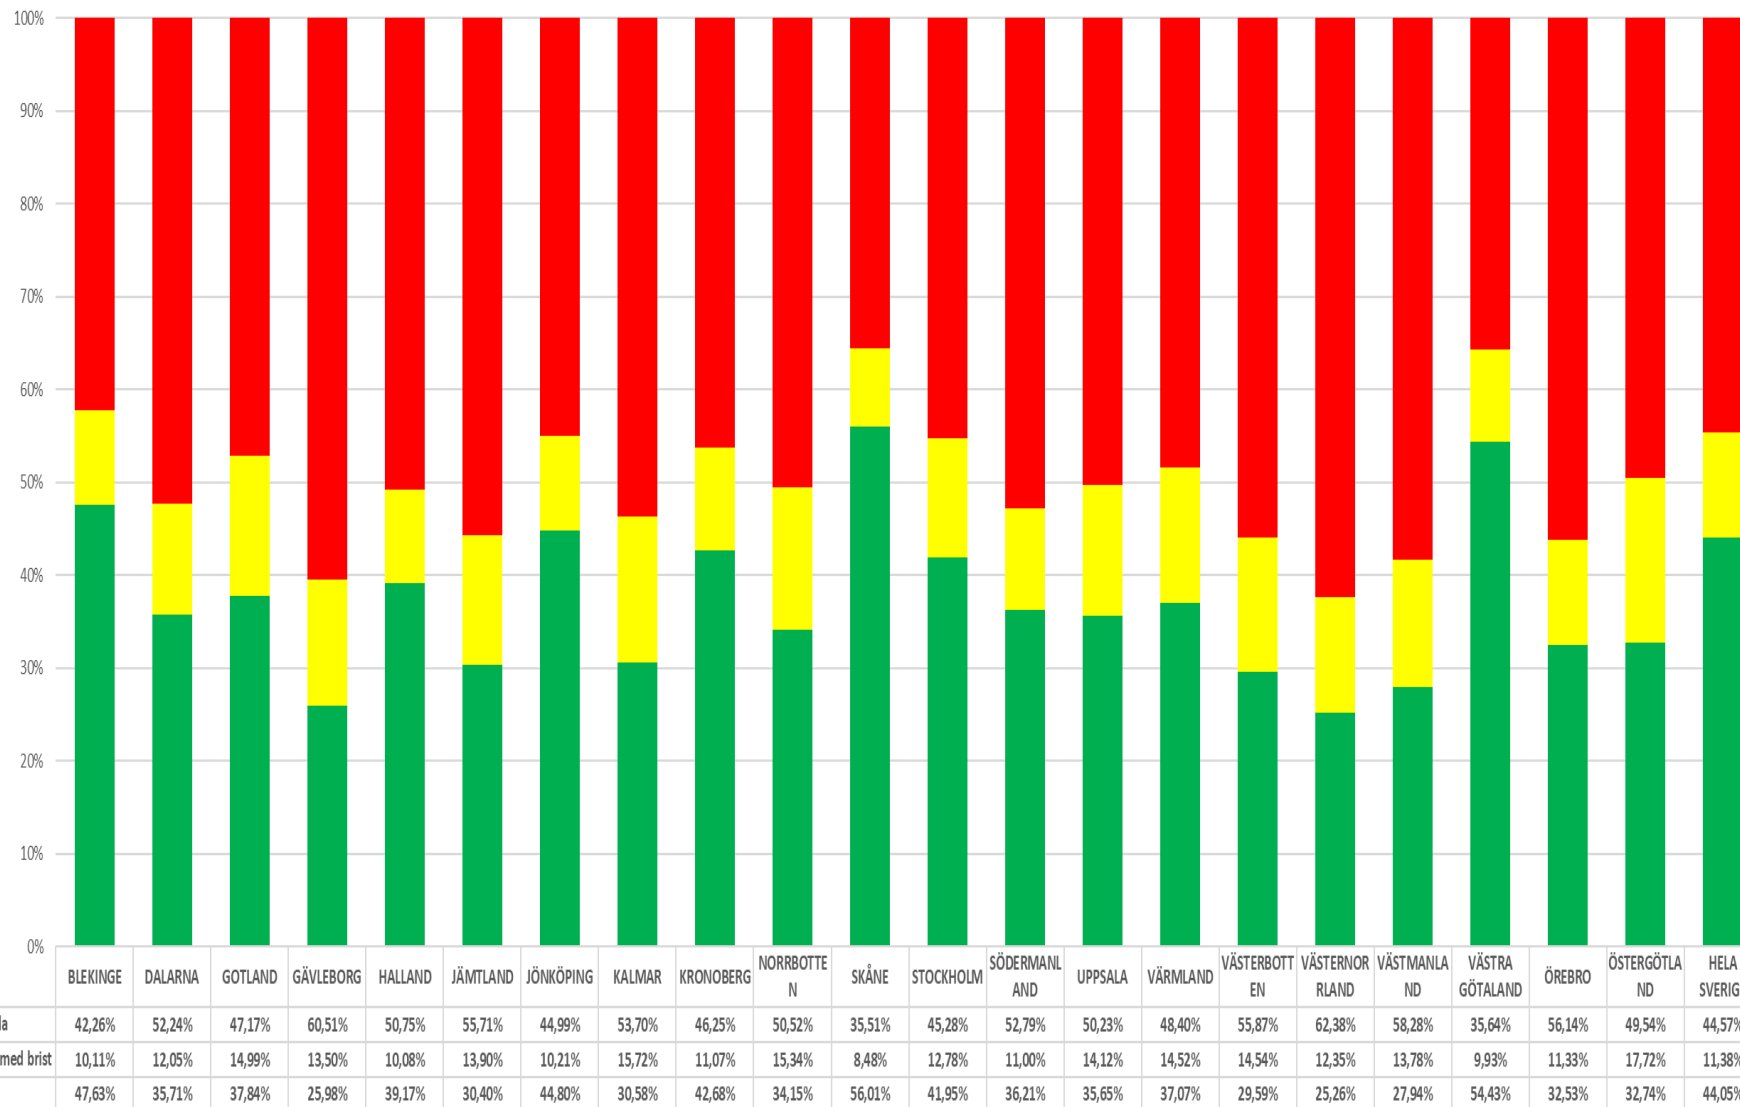

Tung buss Kontrollbesiktning (B) Länsvis 2019

Tung släpvagn Kontrollbesiktning (B) Länsvis 2019