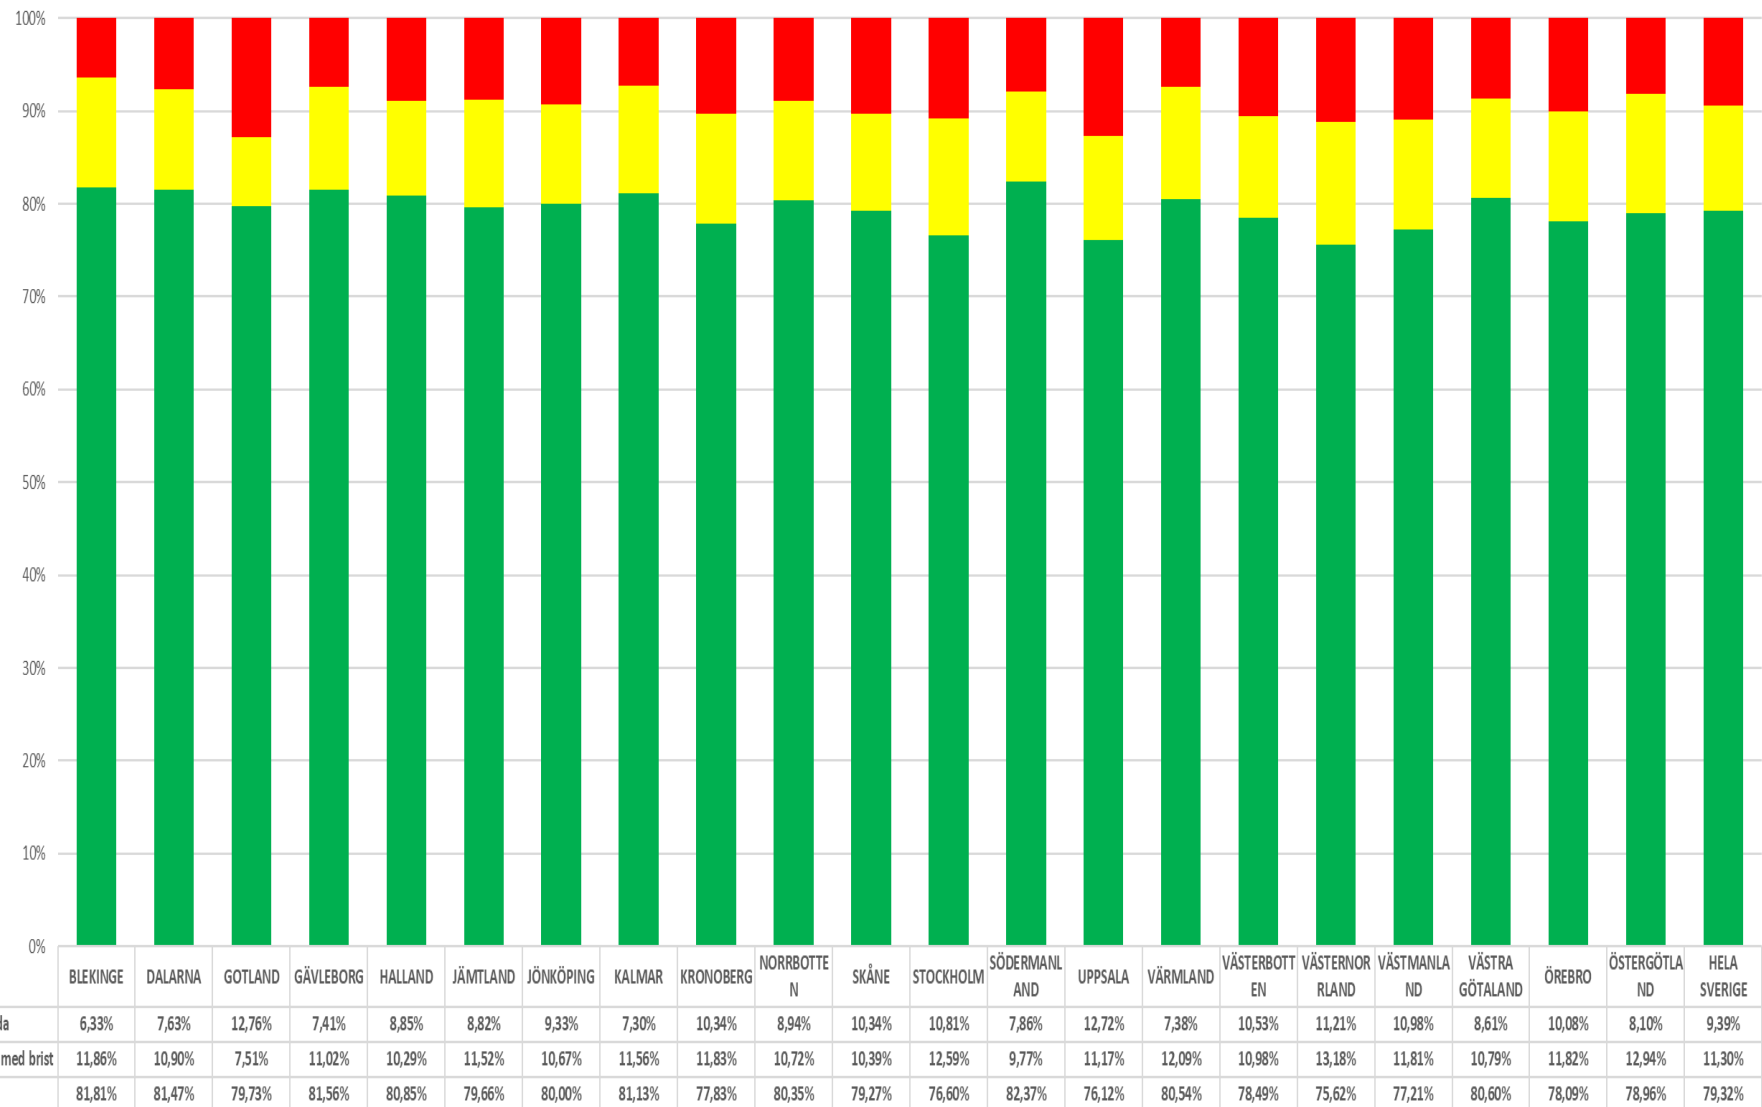

Motorcykel Kontrollbesiktning (B) Länsvis 2019