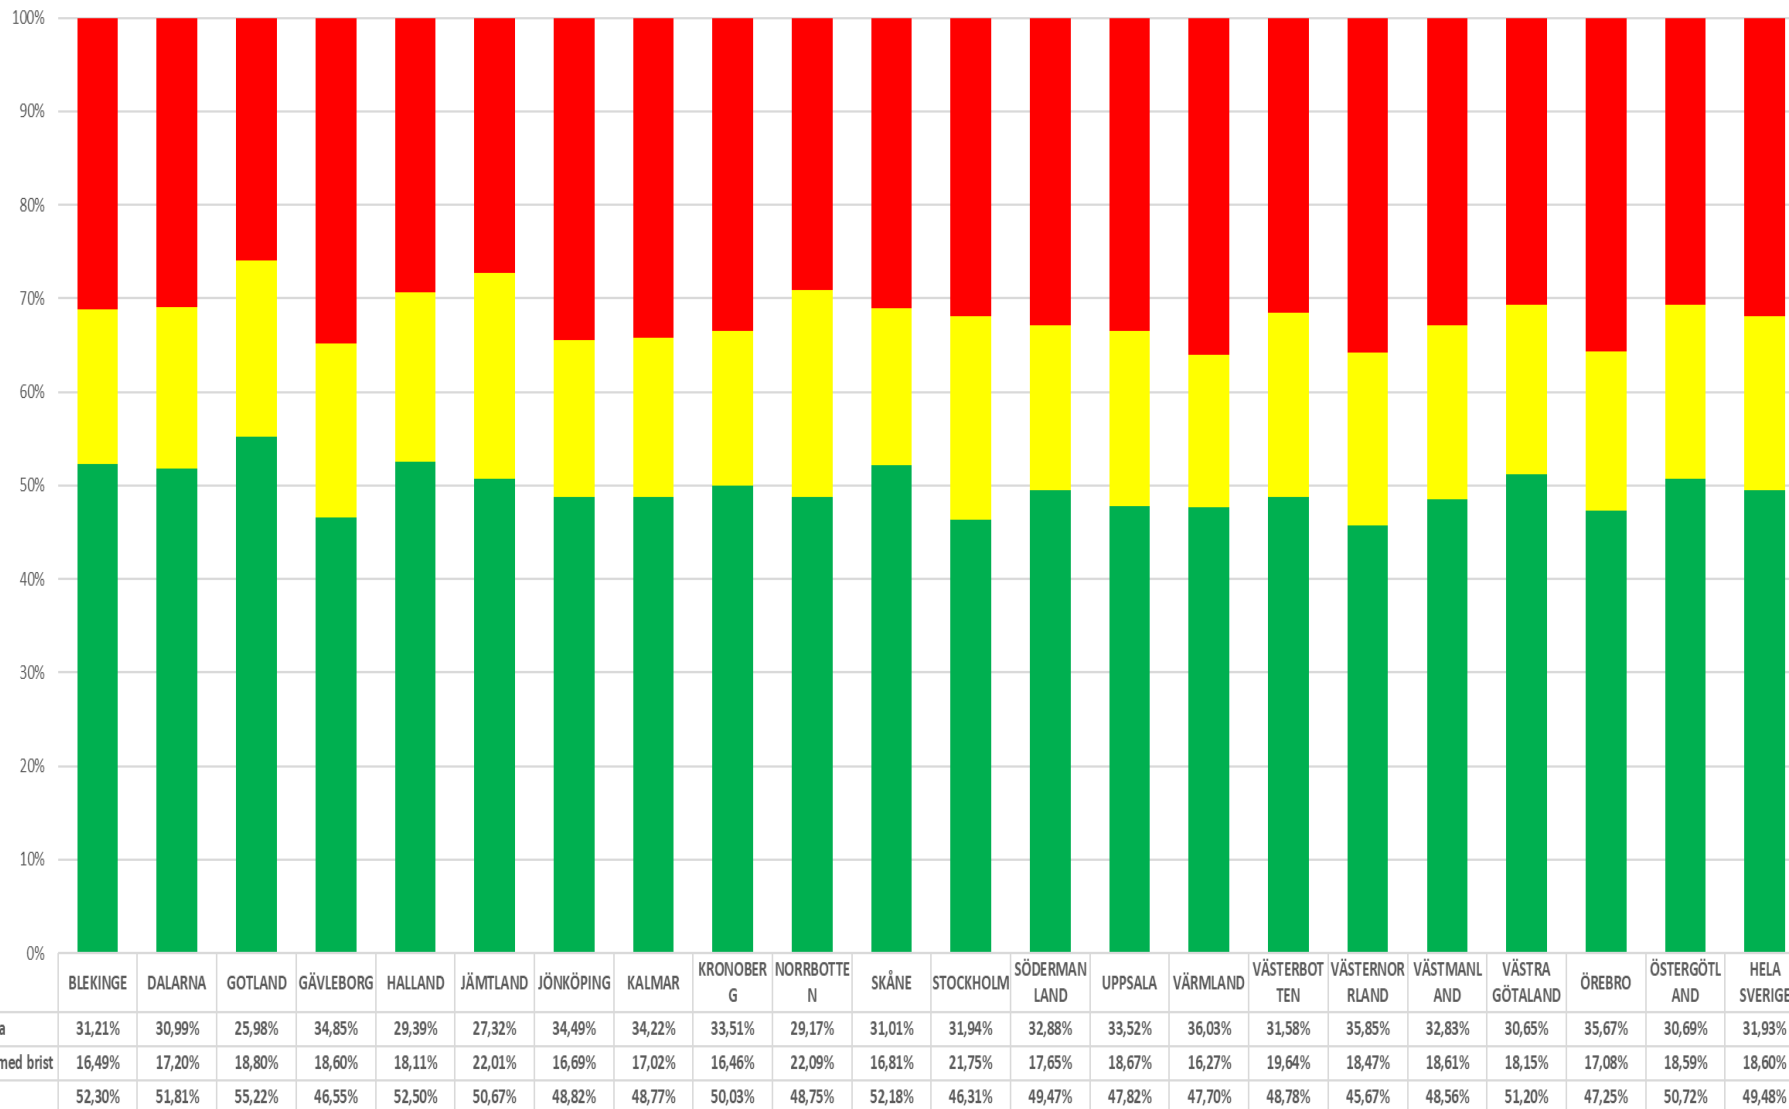

## Personbil Kontrollbesiktning (B) Länsvis 2019

## Lätt lastbil Kontrollbesiktning (B) Länsvis 2019