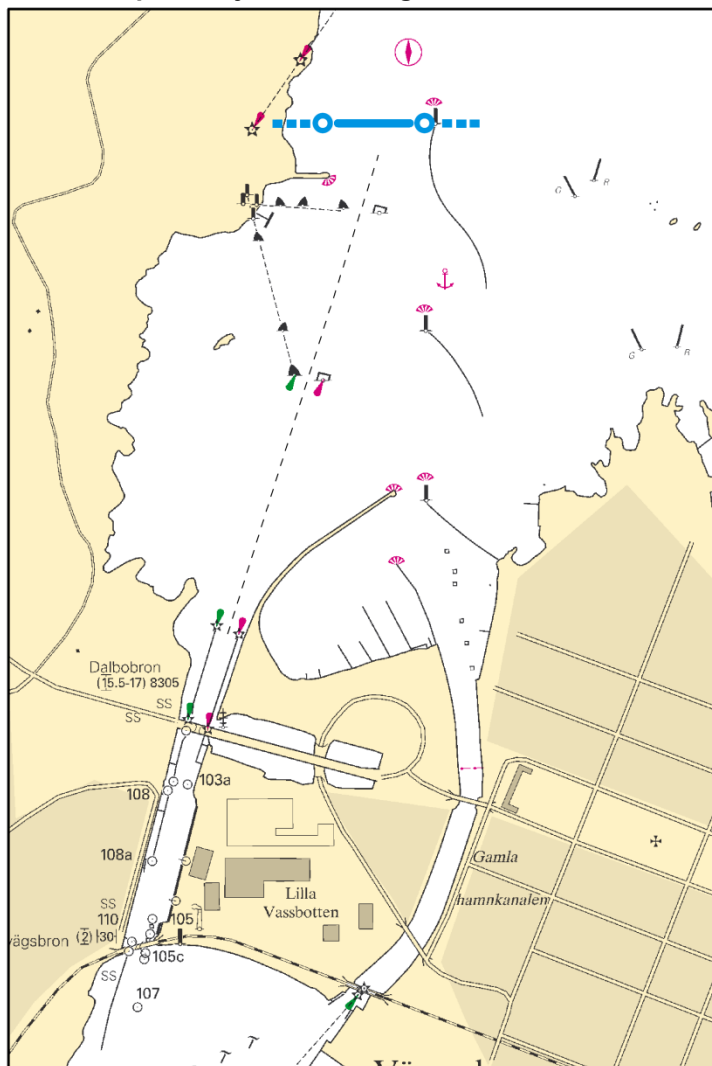

Vn2 - Lotspliktslinje Vänersborg

Lotspliktslinje

1) Vänersborg	58°23,57' N 012°18,90' E	58°23,57' N 012°19,10' E

Lotsled

*Bordningsplats

- a) Tångudden
- b) Vänersborg (mellan Vassbotten och Bastungsgrunds kummel)
- c) slussen Lilla Edet
- d) slussarna Trollhättan / Brinkebergskulle
- e) i respektive avgångshamn