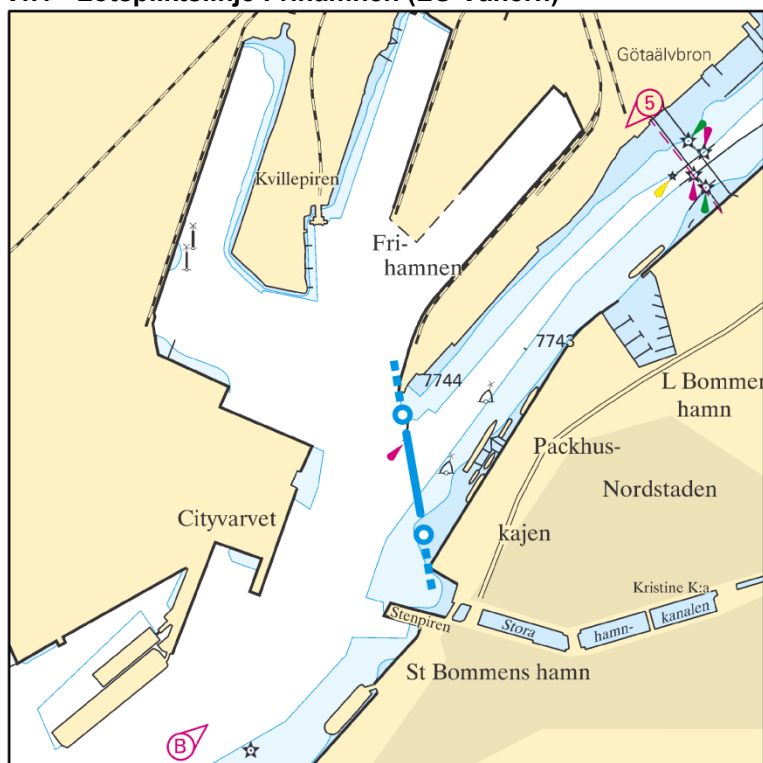

LOTSLEDER**KARTA**

Vänersborg (inklusive Vargön, Trollhättan/Stallbacka, Lilla Edet, Göta, Lödöse, Nol, Bohus, Surte) - Göteborg	Vn1
Vänersborg (inklusive Vargön, Trollhättan/Stallbacka, Lilla Edet, Göta, Lödöse, Nol, Bohus, Surte) - Göteborg	Vn2
Vänersborg – Gruvön, Skoghall, Karlstad, Åmål, Skattkärr, Kristinehamn, Otterbäcken, Hönsäter, Lidköping, Älvenäs, Trellevarvet	Vn2
Övriga lotsleder i sjön Vänern	Vn3

För fullständig information om lotsleder, lotspliktsgränser och bordningsplatser i lotsområde Vänern hänvisas till TSFS 2012:38 och SJÖFS 2013:1

Vn1 - Lotspliktslinje Frihamnen (LO Vänern)

**Lotspliktslinje**

1) Frihamnen (LO Vänern)

57°42,60' N 011°57,43' E 57°42,47' N 011°57,47' E

Lotsled

Vänersborg (inkl. Vargön, Trollhättan/Stallbacka, Lilla edet, Göta, Lödöse, Nol, Bohus, Surte) - Göteborg

Kat.2**Kat.3****Bordningsplats***

***Bordningsplats**

- a) Tångudden
- b) Vänersborg (mellan Vassbotten och Bastungsgrunds kummel)
- c) slussen Lilla Edet
- d) slussarna Trollhättan / Brinkebergskulle
- e) i respektive avgångshamn

Vn3 - Lotsleder med lotsplikt från avgångsort till ankomstort i sjön Vänern