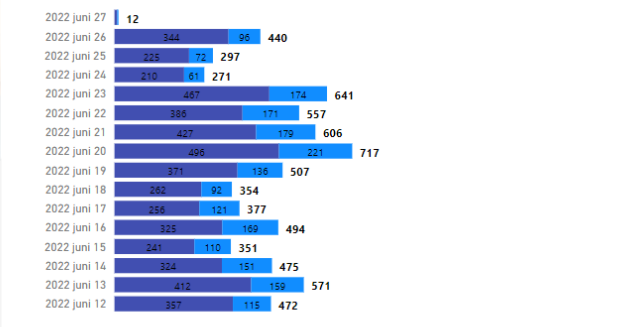

Ovanstående bild visar hur många som har valt att genomgå utbildning för vattenskoter fördelat på län och kön. Första kolumnen till vänster (med grönt i) avser totalt antal och den sista kolumnen till höger andelen kvinnor (differensen mellan dessa utgör män och behöver räknas fram manuellt)

Nedanstående bild visar totala antalet ansökningar vilket inkluderar de som har genomgått utbildning och de som ansökt på gamla meriter (visa tidigare nautiska behörigheter exempelvis förarintyg för fritidsbåt)

22t
Ansökningar om plastkort

44,4
MedelÅlder på sökande

2217 1039 1075
 Ärenden med status REG (FBV) Ärenden med status REG (PLV) Antal ärenden med status OPP

20 27,86 Återställ
 % kvinnliga sökande % plastkort

Månad Jul 2021 - Jun 2022

2021 2022
 Q3 Q4 Q1 Q2
 jul aug sep okt nov dec jan feb mar apr ma

Förklaring: ● Antal ansökningar om Förarbevis vattenskoter ● Antal ansökningar om Plastkort för vattenskoter

Filtrera