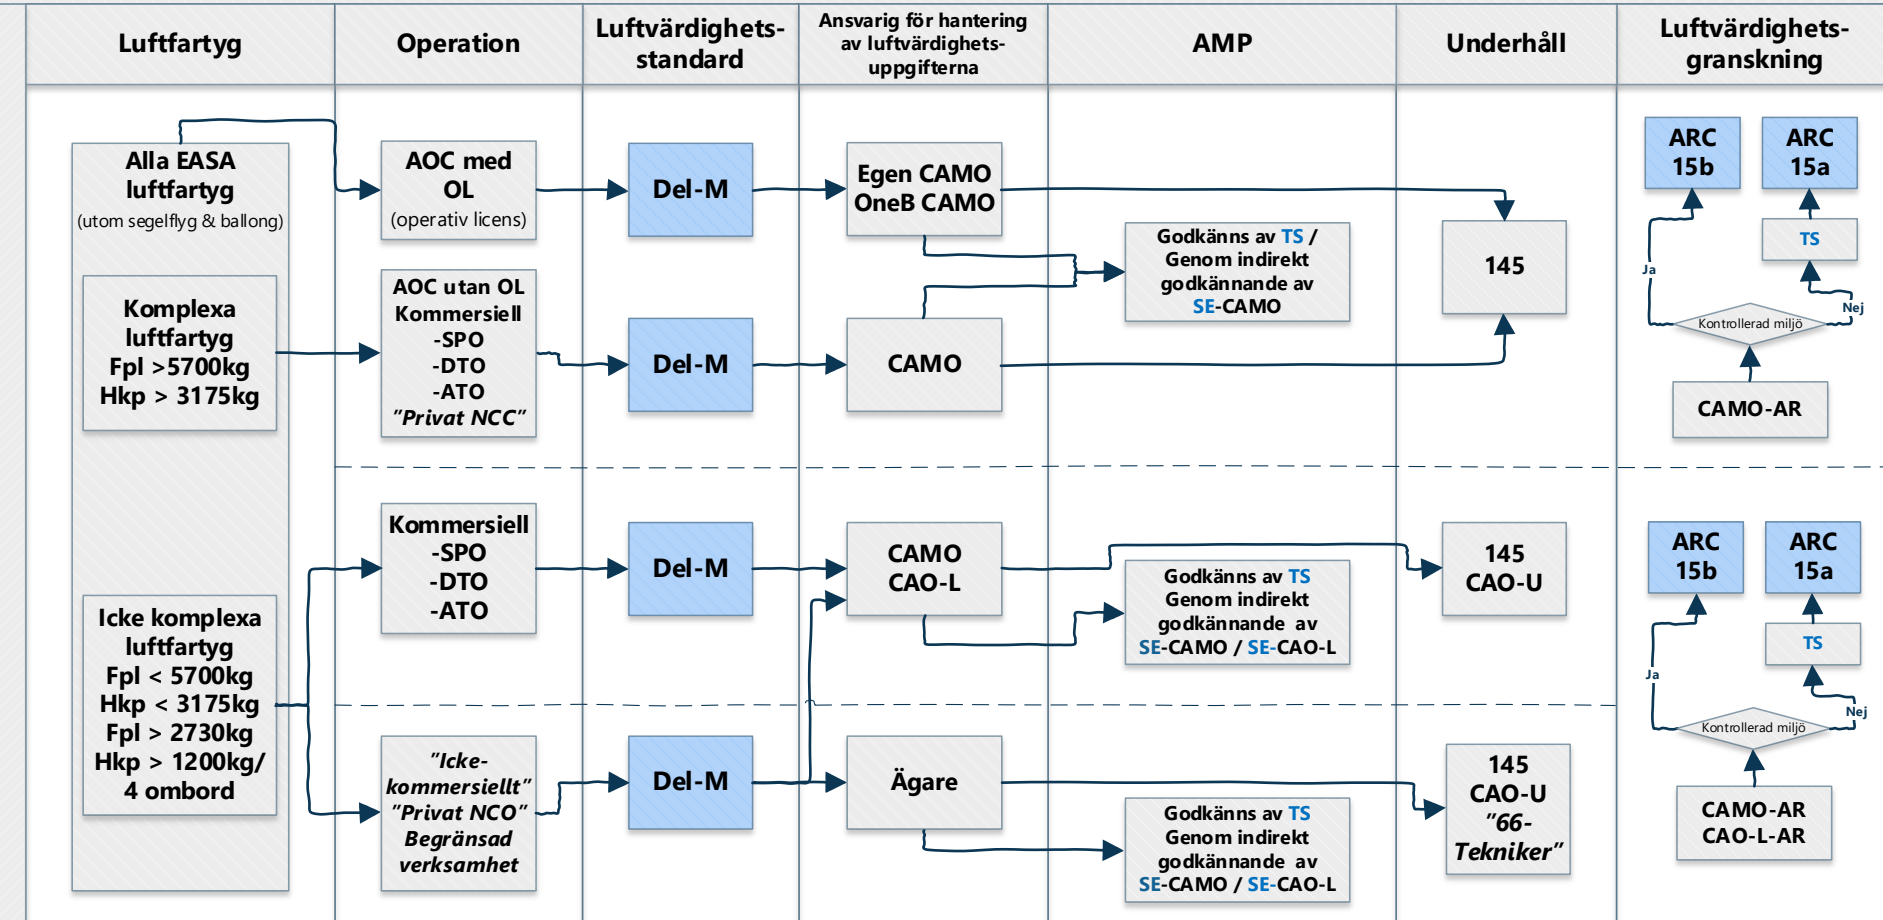

# Fortsatt luftvärdighet Del-M (Svenskregistrerade luftfartyg)

# Fortsatt luftvärdighet Del-ML (EU-registrerade luftfartyg)