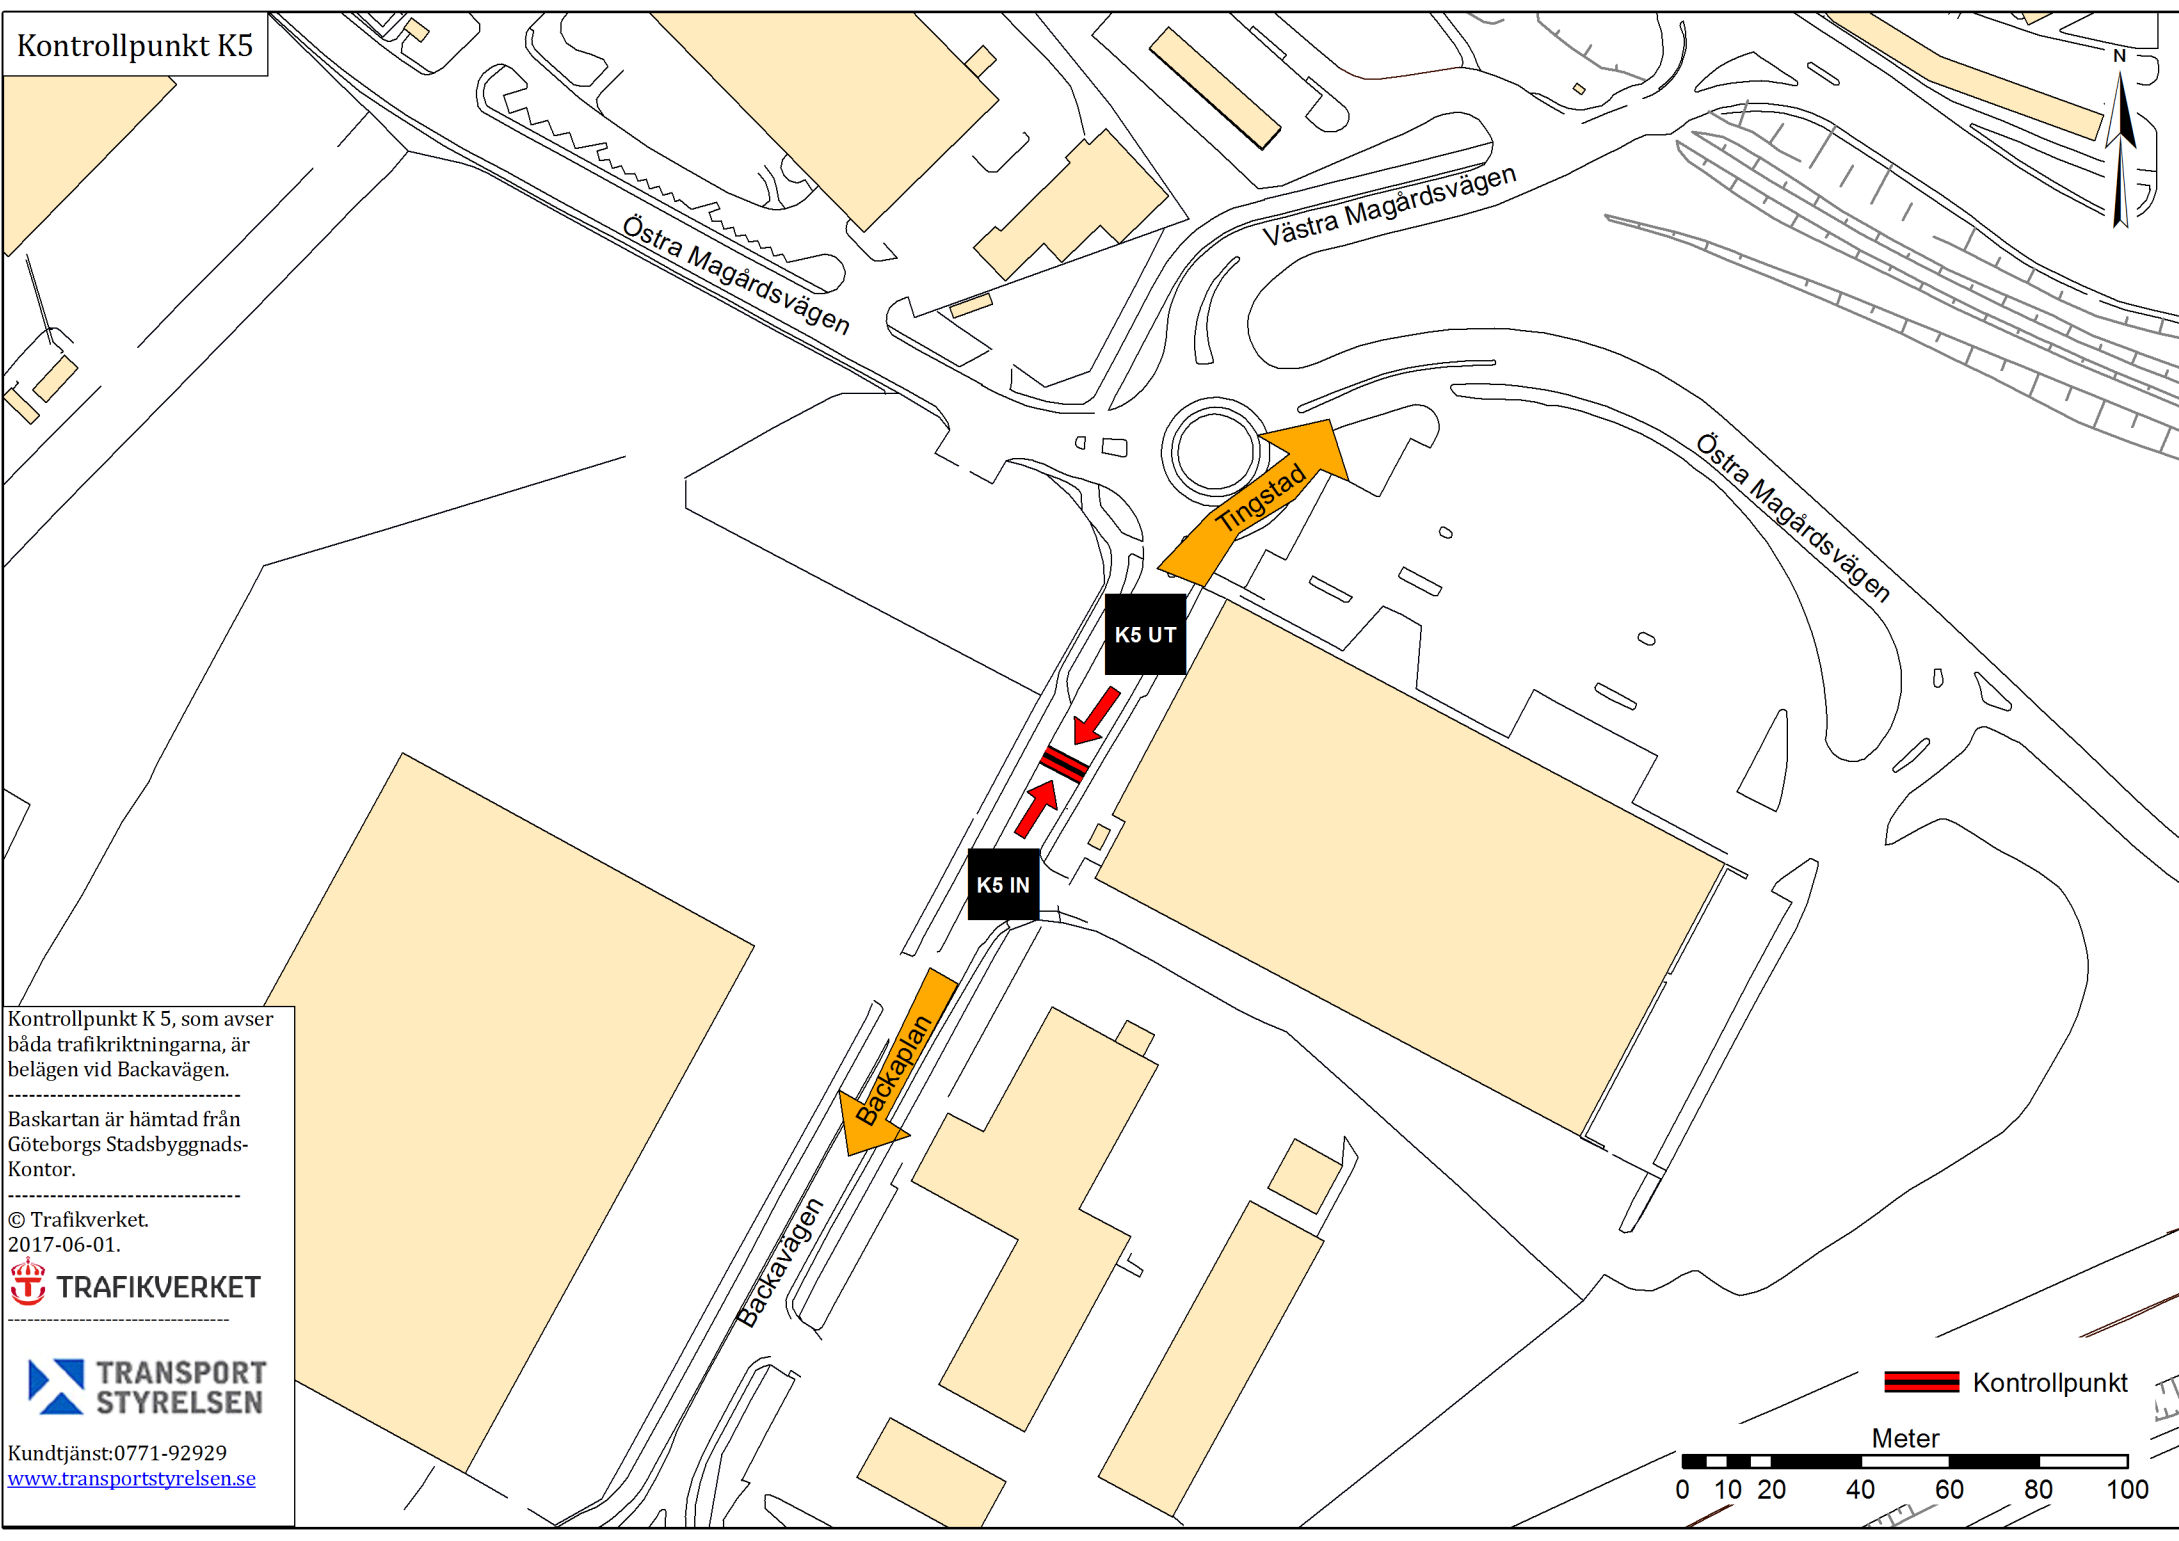

# Kontrollpunkt K5

Kontrollpunkt K 5, som avser båda trafikriktningarna, är belägen vid Backavägen.

Baskartan är hämtad från Göteborgs Stadsbyggnads-Kontor.

© Trafikverket.  
2017-06-01.

Kundtjänst:0771-92929  
[www.transportstyrelsen.se](http://www.transportstyrelsen.se)

 Kontrollpunkt

Meter