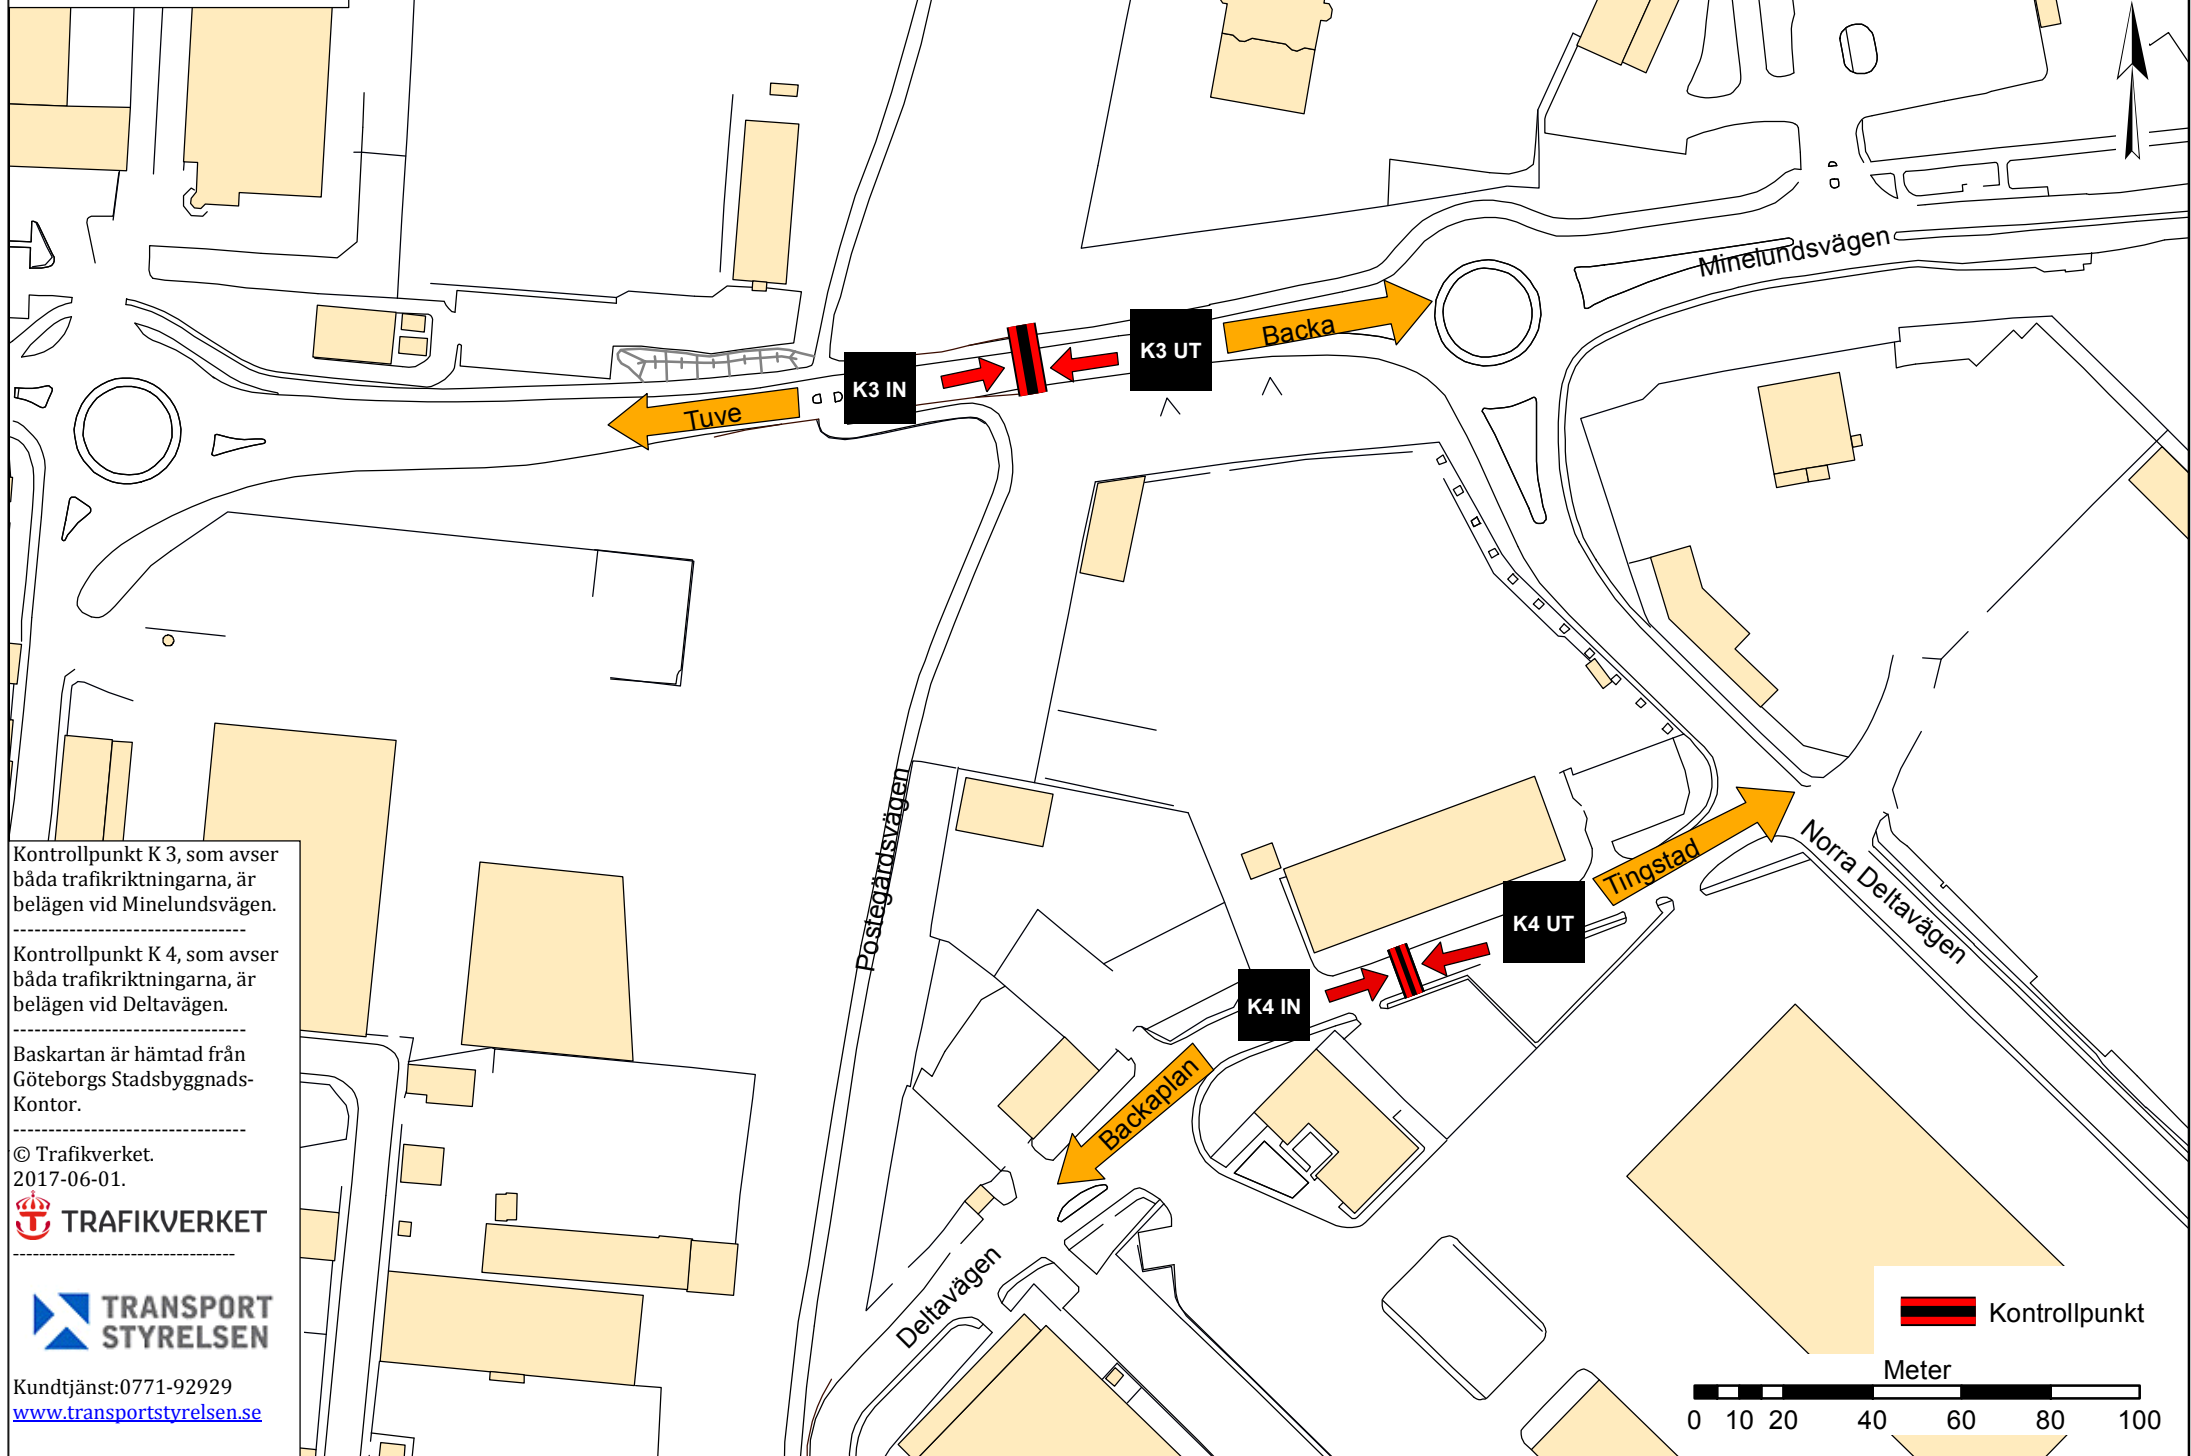

Kontrollpunkt K3 / K4

Kontrollpunkt K 3, som avser båda trafikriktningarna, är belägen vid Minelundsvägen.

Kontrollpunkt K 4, som avser båda trafikriktningarna, är belägen vid Deltavägen.

Baskartan är hämtad från Göteborgs Stadsbyggnads-Kontor.