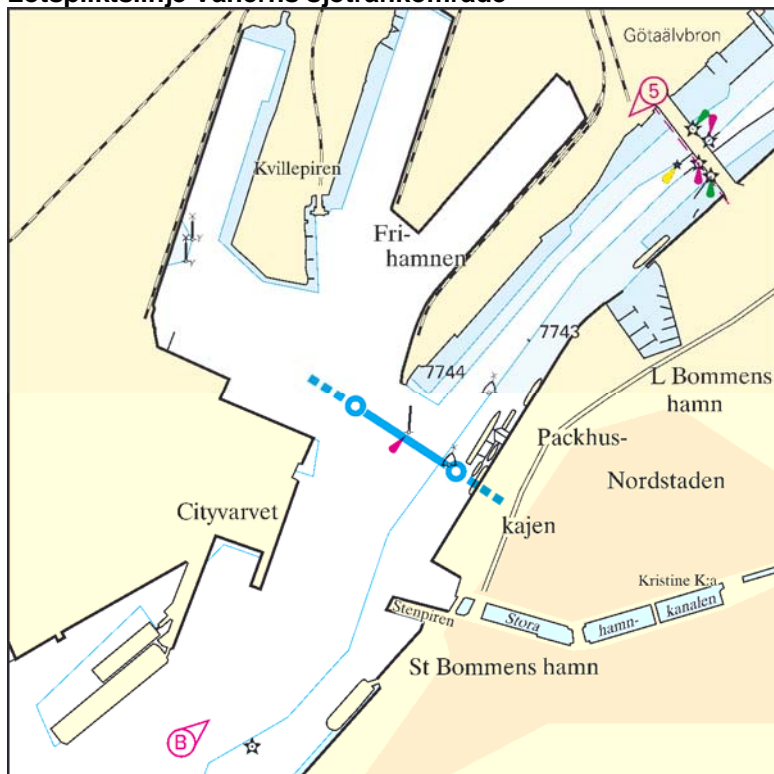

Vänerns sjötrafikområde

LOTSLEDER

KARTA

Göteborg - Vänerns sjötrafikområde **VÄ1**

Vänerns sjötrafikområde

Lotspliktslinje Vänerns sjötrafikområde

Lotspliktslinje

1) Vänern 57°42,60' N 011°57,33' E 57°42,53' N 011°57,53' E

Lotsled

Göteborg - Vänerns sjötrafikområde

Kat.2

Kat.3

Bordningsplats*

N/A

N/A

a

*Bordningsplats

a) Tångudden

För fullständig information om lotsleder, lotspliktsgränser och bordningsplatser i Vänerns sjötrafikområde hänvisas till TSFS 2009:123 och SJÖFS 2009:24