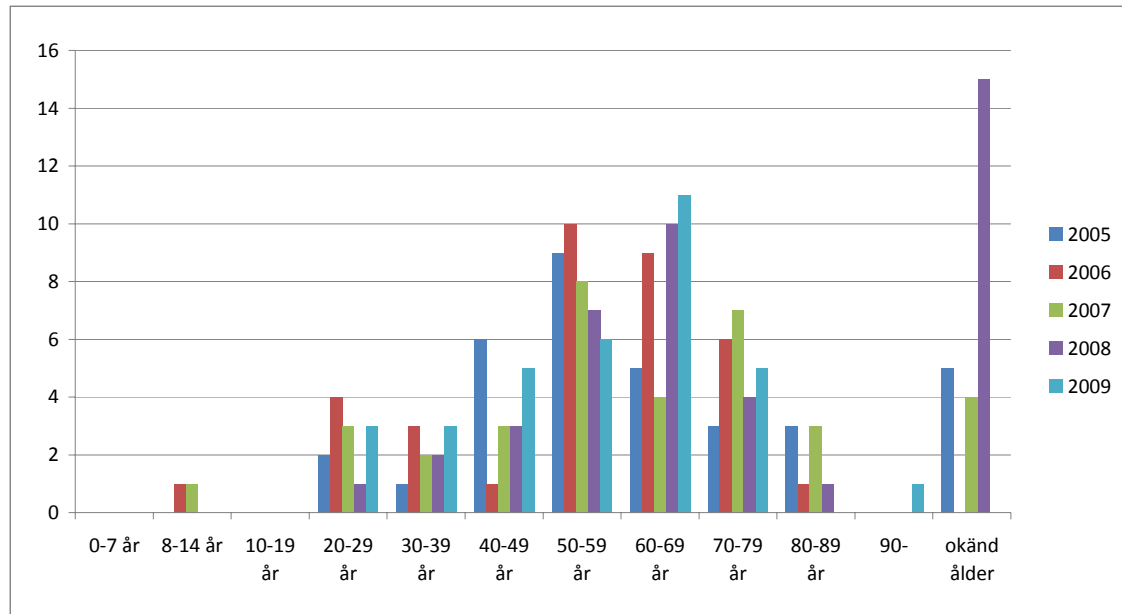

Statistik över omkomna inom fritidsbåtlivet 1995-2009

	1995	1996	1997	1998	1999	2000	2001	2002	2003	2004	2005	2006	2007	2008	2009
Omkomna/saknade	47	33	38	42	28	27	48	46	39	32	34	35	35	43	34
Varav olyckor	40	31	33	36	28	22	42	43	35	31	33	35	30	38	31

Omkomna inom fritidsbåtlivet, jmf per månad 2005-2009

	januari	februari	mars	april	maj	juni	juli	augusti	september	oktober	november	december
2005	1				2	7	7	7	3		4	1
2006					1	2	7	17	2	5	1	
2007				2			10	7	6	6	4	
2008					4	1	11	7	7	2	6	5
2009					3	6	3	9	3	7	2	1

Omkomna inom fritidsbåtlivet, jmf ålder 2005-2009

	2005	2006	2007	2008	2009
0-7 år					
8-14 år		1	1		
10-19 år					
20-29 år	2	4	3	1	3
30-39 år	1	3	2	2	3
40-49 år	6	1	3	3	5
50-59 år	9	10	8	7	6
60-69 år	5	9	4	10	11
70-79 år	3	6	7	4	5
80-89 år	3	1	3	1	
90- okänd ålder	5		4	15	1