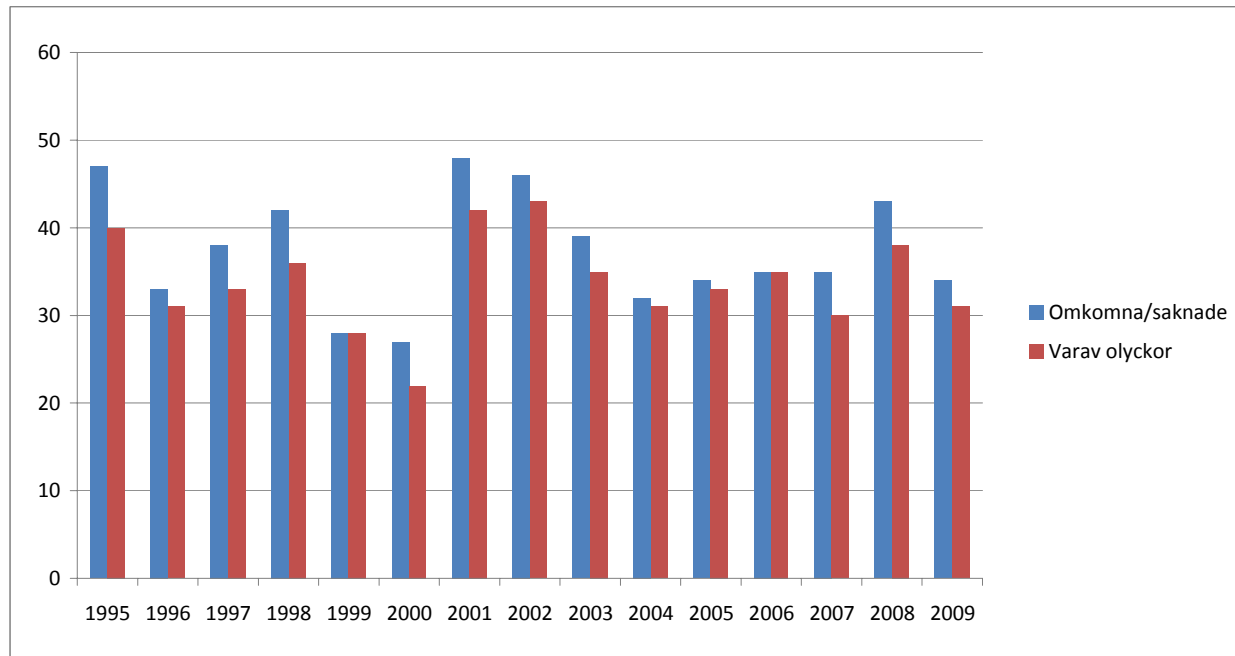

Statistik över omkomna inom fritidsbåtlivet 1995-2009

	1995	1996	1997	1998	1999	2000	2001	2002	2003	2004	2005	2006	2007	2008	2009
Omkomna/saknade	47	33	38	42	28	27	48	46	39	32	34	35	35	43	34
Varav olyckor	40	31	33	36	28	22	42	43	35	31	33	35	30	38	31

Omkomna inom fritidsbåtlivet, jmf per månad 2005-2009

	januari	februari	mars	april	maj	juni	juli	augusti	september	oktober	november	december
2005	1				2	7	7	7	3		4	1
2006					1	2	7	17	2	5	1	
2007				2			10	7	6	6	4	
2008					4	1	11	7	7	2	6	5
2009					3	6	3	9	3	7	2	1

Omkomna inom fritidsbåtlivet, jmf ålder 2005-2009

	2005	2006	2007	2008	2009
0-7 år					
8-14 år		1	1		
10-19 år					
20-29 år	2	4	3	1	3
30-39 år	1	3	2	2	3
40-49 år	6	1	3	3	5
50-59 år	9	10	8	7	6
60-69 år	5	9	4	10	11
70-79 år	3	6	7	4	5
80-89 år	3	1	3	1	
90- okänd ålder	5		4	15	1