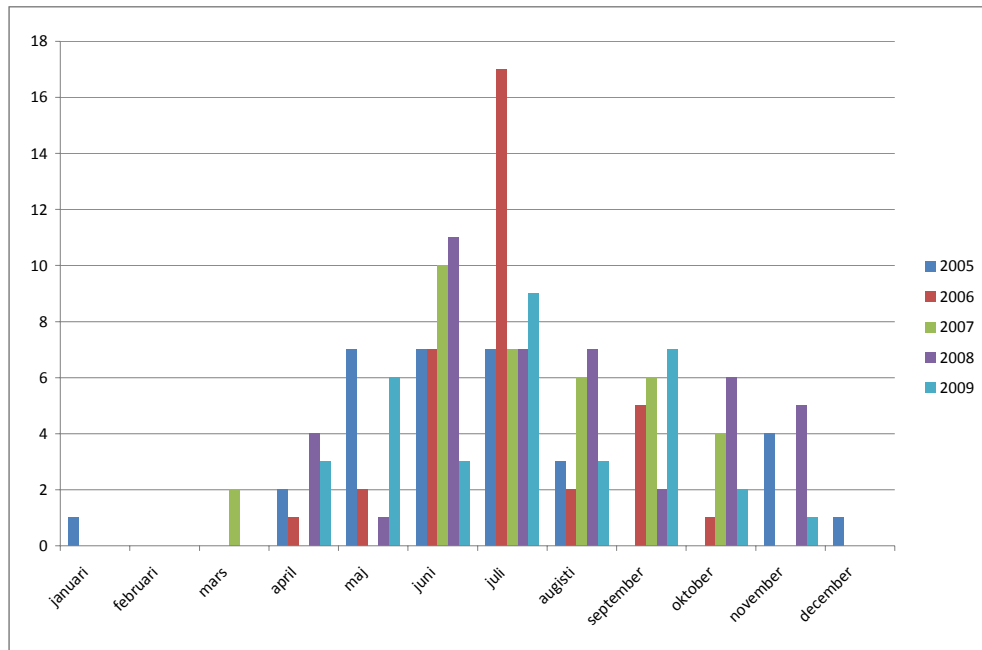

Statistik över omkomna inom fritidsbåtlivet 1995-2009

	1995	1996	1997	1998	1999	2000	2001	2002	2003	2004	2005	2006	2007	2008	2009
Omkomna/saknade	47	33	38	42	28	27	48	46	39	32	34	35	35	43	34
Varav olyckor	40	31	33	36	28	22	42	43	35	31	33	35	30	38	31

Omkomna inom fritidsbåtlivet, jmf per månad 2005-2009

	januari	februari	mars	april	maj	juni	juli	augusti	september	oktober	november	december
2005	1				2	7	7	7	3		4	1
2006					1	2	7	17	2	5	1	
2007				2			10	7	6	6	4	
2008					4	1	11	7	7	2	6	5
2009					3	6	3	9	3	7	2	1

Omkomna inom fritidsbåtlivet, jmf ålder 2005-2009

	2005	2006	2007	2008	2009
0-7 år					
8-14 år		1	1		
10-19 år					
20-29 år	2	4	3	1	3
30-39 år	1	3	2	2	3
40-49 år	6	1	3	3	5
50-59 år	9	10	8	7	6
60-69 år	5	9	4	10	11
70-79 år	3	6	7	4	5
80-89 år	3	1	3	1	
90- okänd ålder	5		4	15	1

Omkomna inom fritidsbåtlivet, områden, 2005-2009

	2005	2006	2007	2008	2009
Kust öppet vatten	7	4	4	3	2
Skärgård	9	4	6	17	9
Mälaren		4	1	2	1
Värnen	1		3	2	3
Vättern	1	2			
Insjöar	10	16	16	17	9
Älv, Å	3	1	3	2	4
Hamn Kanal	3	4	2		3