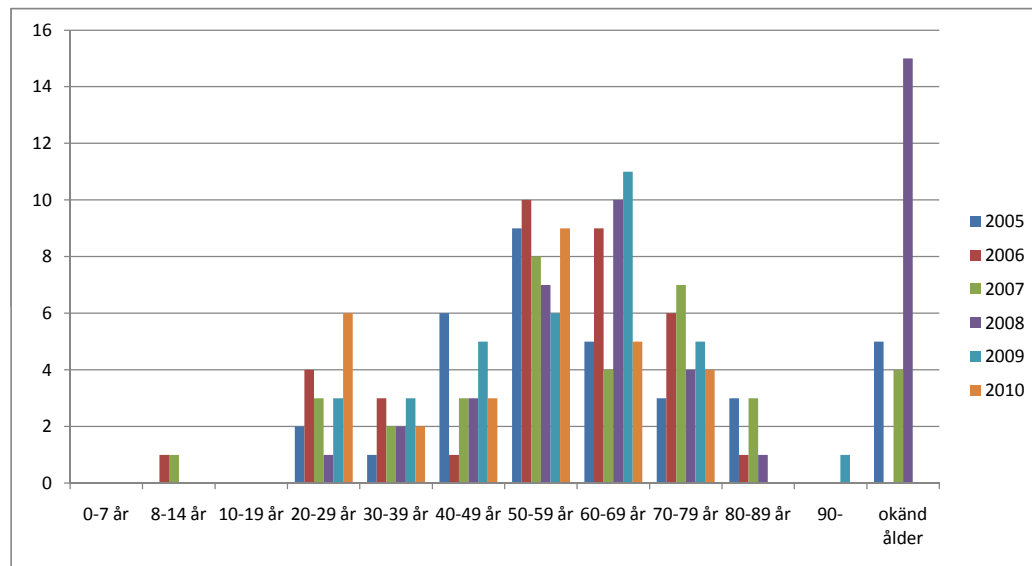

Statistik över omkomna inom fritidsbåtlivet 1995-2010

	1995	1996	1997	1998	1999	2000	2001	2002	2003	2004	2005	2006	2007	2008	2009	2010
Omkomna/saknade	47	33	38	42	28	27	48	46	39	32	34	35	35	43	34	29
Varav olyckor	40	31	33	36	28	22	42	43	35	31	33	35	30	38	31	26

Omkomna inom fritidsbåtlivet, jmf per månad 2005-2010

	januari	februari	mars	april	maj	juni	juli	augusti	september	oktober	november	december
2005	1				2	7	7	7	3		4	1
2006					1	2	7	17	2	5	1	
2007				2			10	7	6	6	4	
2008					4	1	11	7	7	2	6	5
2009					3	6	3	9	3	7	2	1
2010					2	4	5	4	3	7		4

Omkomna inom fritidsbåtlivet, jmf ålder 2005-2010

	2005	2006	2007	2008	2009	2010
0-7 år						
8-14 år		1	1			
10-19 år						
20-29 år	2	4	3	1	3	6
30-39 år	1	3	2	2	3	2
40-49 år	6	1	3	3	5	3
50-59 år	9	10	8	7	6	9
60-69 år	5	9	4	10	11	5
70-79 år	3	6	7	4	5	4
80-89 år	3	1	3	1		
90- okänd ålde	5		4	15	1	