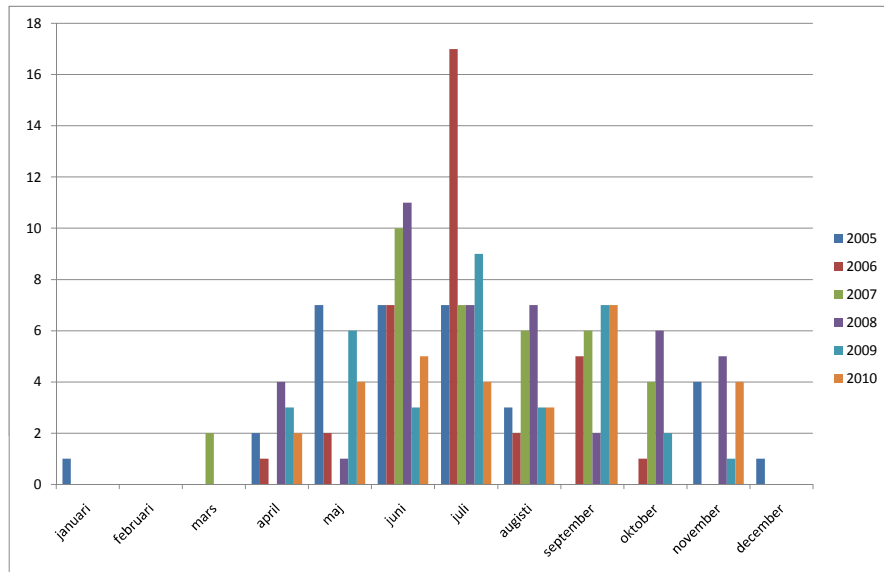

Statistik över omkomna inom fritidsbåtlivet 1995-2010

	1995	1996	1997	1998	1999	2000	2001	2002	2003	2004	2005	2006	2007	2008	2009	2010
Omkomna/saknade	47	33	38	42	28	27	48	46	39	32	34	35	35	43	34	29
Varav olyckor	40	31	33	36	28	22	42	43	35	31	33	35	30	38	31	26

Omkomna inom fritidsbåtlivet, jmf per månad 2005-2010

	januari	februari	mars	april	maj	juni	juli	augusti	september	oktober	november	december
2005	1				2	7	7	7	3		4	1
2006					1	2	7	17	2	5	1	
2007				2			10	7	6	6	4	
2008					4	1	11	7	7	2	6	5
2009					3	6	3	9	3	7	2	1
2010					2	4	5	4	3	7		4

Omkomna inom fritidsbåtlivet, jmf ålder 2005-2010

	2005	2006	2007	2008	2009	2010
0-7 år						
8-14 år		1	1			
10-19 år						
20-29 år	2	4	3	1	3	6
30-39 år	1	3	2	2	3	2
40-49 år	6	1	3	3	5	3
50-59 år	9	10	8	7	6	9
60-69 år	5	9	4	10	11	5
70-79 år	3	6	7	4	5	4
80-89 år	3	1	3	1		
90- okänd ålde	5		4	15	1	

Omkomna inom fritidsbåtlivet, områden, 2005-2010

	2005	2006	2007	2008	2009	2010
Kust öppet vatten	7	4	4	3	2	6
Skärgård	9	4	6	17	9	6
Mälaren		4	1	2	1	2
Värnen	1		3	2	3	1
Vättern	1	2				
Insjöar	10	16	16	17	9	9
Älv, Å	3	1	3	2	4	3
Hamn Kanal	3	4	2		3	2