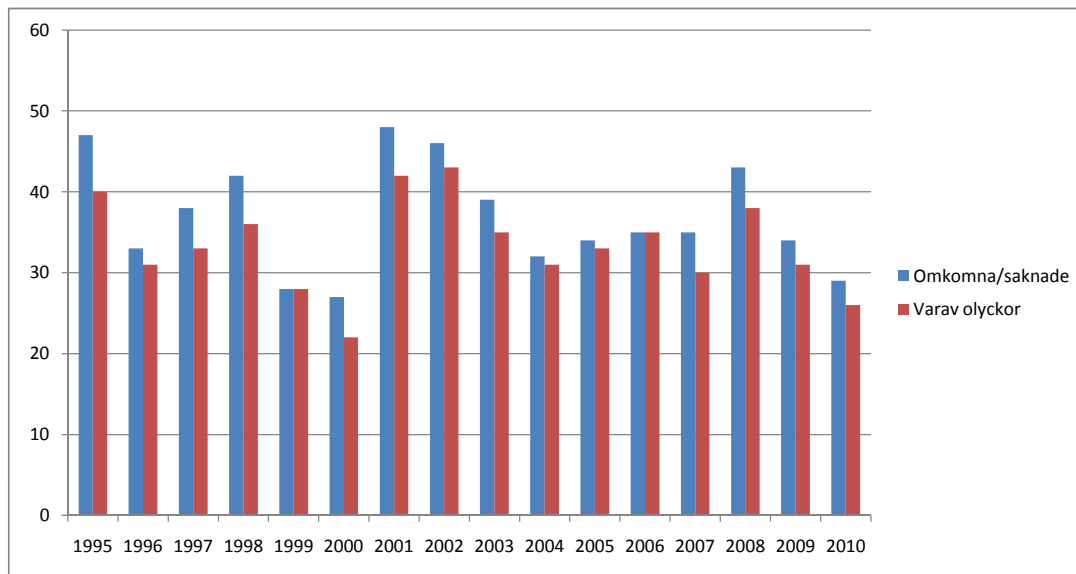

Statistik över omkomna inom fritidsbåtlivet 1995-2010

	1995	1996	1997	1998	1999	2000	2001	2002	2003	2004	2005	2006	2007	2008	2009	2010
Omkomna/saknade	47	33	38	42	28	27	48	46	39	32	34	35	35	43	34	29
Varav olyckor	40	31	33	36	28	22	42	43	35	31	33	35	30	38	31	26

Omkomna inom fritidsbåtlivet, jmf per månad 2005-2010

	januari	februari	mars	april	maj	juni	juli	augusti	september	oktober	november	december
2005	1				2	7	7	7	3		4	1
2006					1	2	7	17	2	5	1	
2007				2			10	7	6	6	4	
2008					4	1	11	7	7	2	6	5
2009					3	6	3	9	3	7	2	1
2010					2	4	5	4	3	7		4

Omkomna inom fritidsbåtlivet, jmf ålder 2005-2010

	2005	2006	2007	2008	2009	2010
0-7 år						
8-14 år		1	1			
10-19 år						
20-29 år	2	4	3	1	3	6
30-39 år	1	3	2	2	3	2
40-49 år	6	1	3	3	5	3
50-59 år	9	10	8	7	6	9
60-69 år	5	9	4	10	11	5
70-79 år	3	6	7	4	5	4
80-89 år	3	1	3	1		
90- okänd ålde	5		4	15	1	