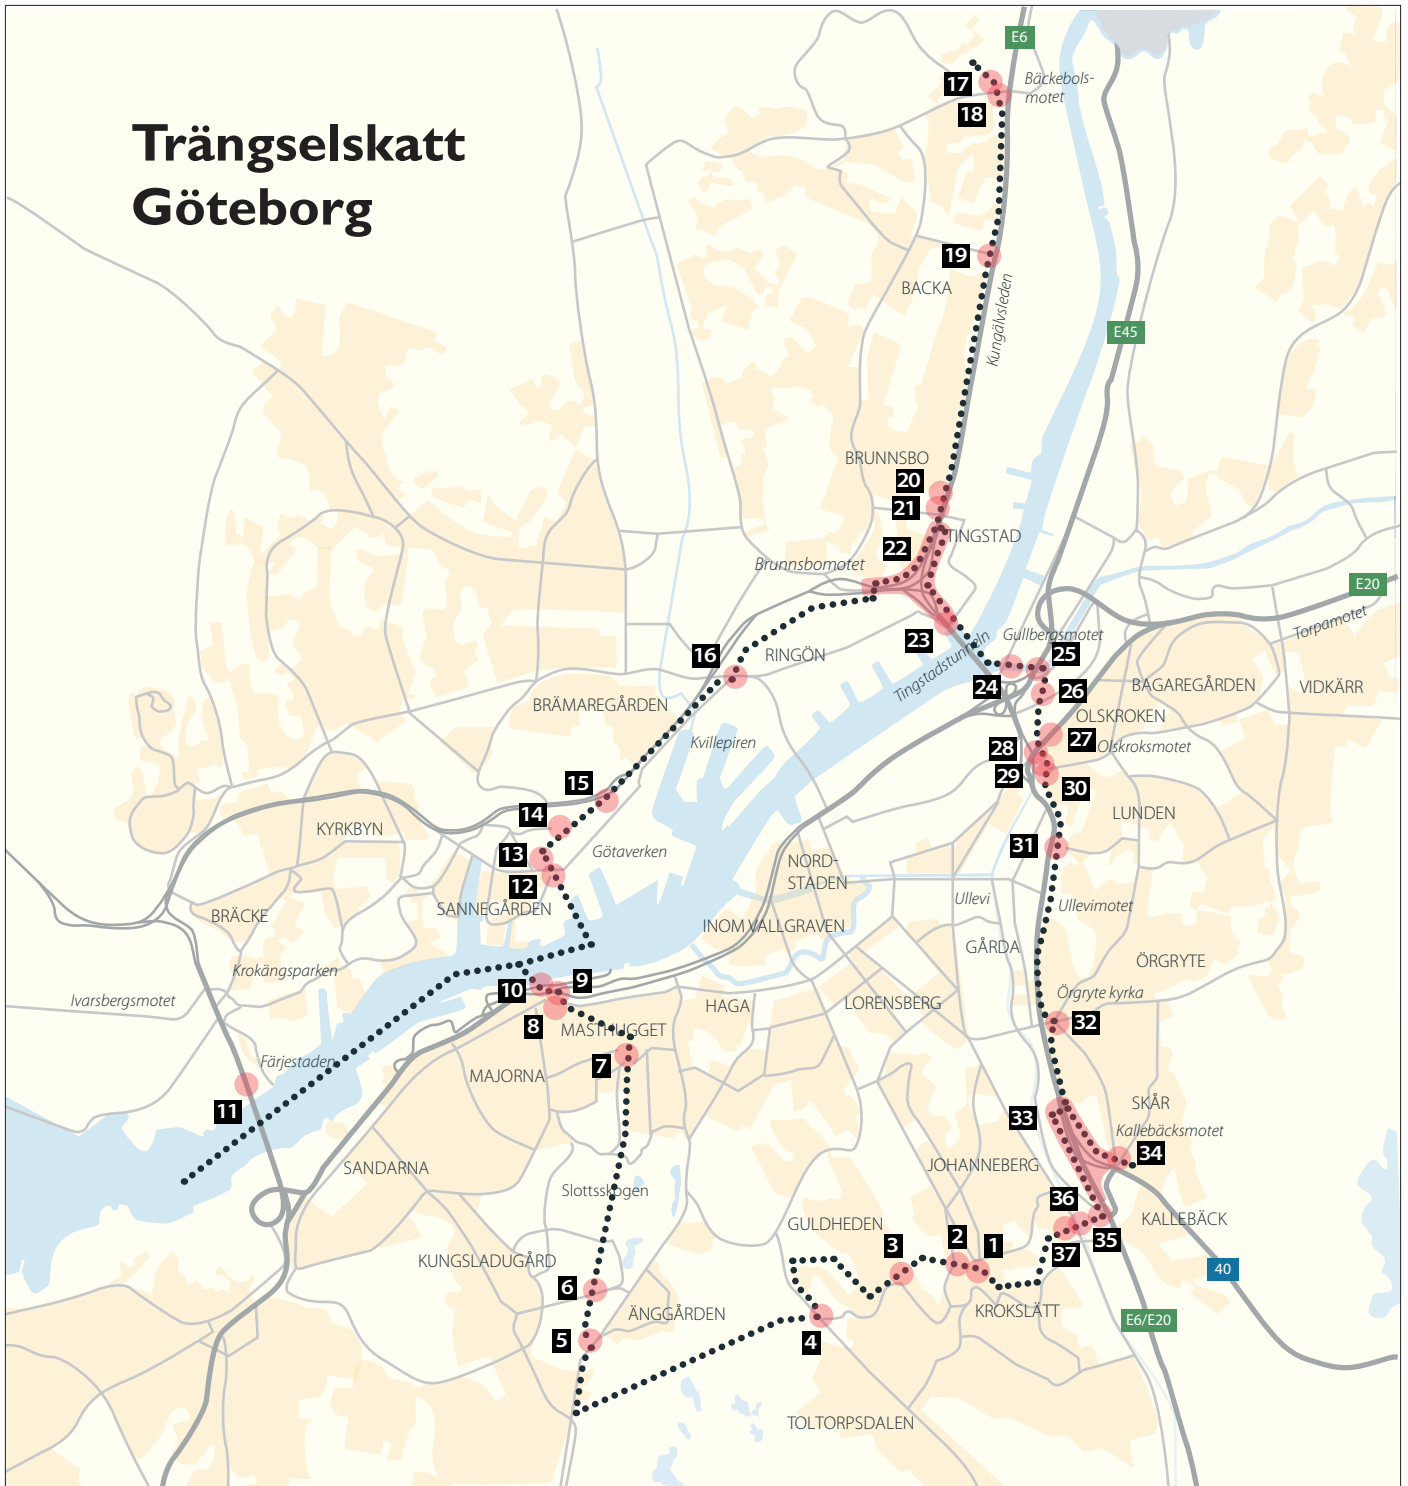

Trängselskatt Göteborg

- | | | |
|-----------------------------|------------------------------|------------------------------|
| 1. Fridkullagatan | 14. Polstjärnegatan | 27. E20 Alingsåsleden |
| 2. Gibraltargatan | 15. Karlavagnsgatan östra | 28. Olskroksmotet avfart E20 |
| 3. Doktor Allards gata | 16. Hjalmar Brantingsgatan | 29. Olskroksmotet påfart E6 |
| 4. Ehrenströmsgatan | 17. Södra Tagenevägen | 30. Redbergsvägen |
| 5. Dag Hammarskjöldsleden | 18. Skälltorpsvägen | 31. Willinsbron |
| 6. Margretebergsgatan | 19. Backadalen | 32. Örgrytevägen |
| 7. Fjällgatan/Jungmansgatan | 20. Tingstadsmotet avfart E6 | 33. E6/E20 Kungsbackaleden |
| 8. Stigbergliden | 21. Tingstadsvägen | 34. Sankt Sigfridsgatan |
| 9. E45 Oscarsleden | 22. Ringömotet | 35. Almedalsvägen |
| 10. Emigrantvägen | 23. Salsmästaregatan | 36. Mölndalsvägen |
| 11. Älvsborgsbron | 24. Marieholmsgatan | 37. Helmutsgatan |
| 12. Lindholmsallén | 25. E45 Marieholmsleden | |
| 13. Karlavagnsgatan västra | 26. Partihandelsgatan | |